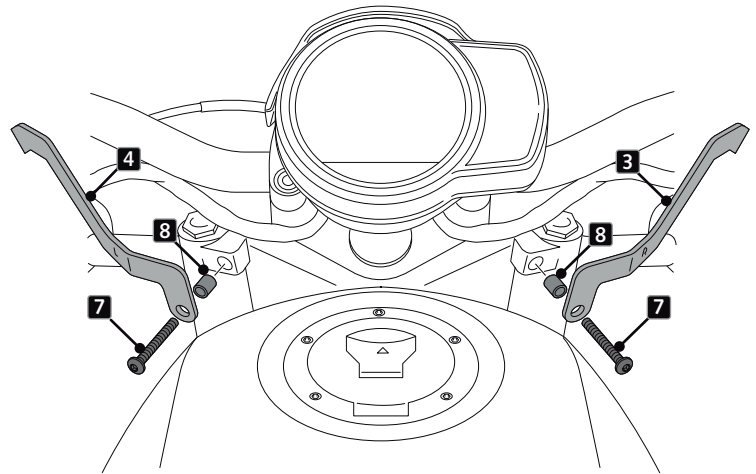

6

**ASSEMBLY
MONTAJE**