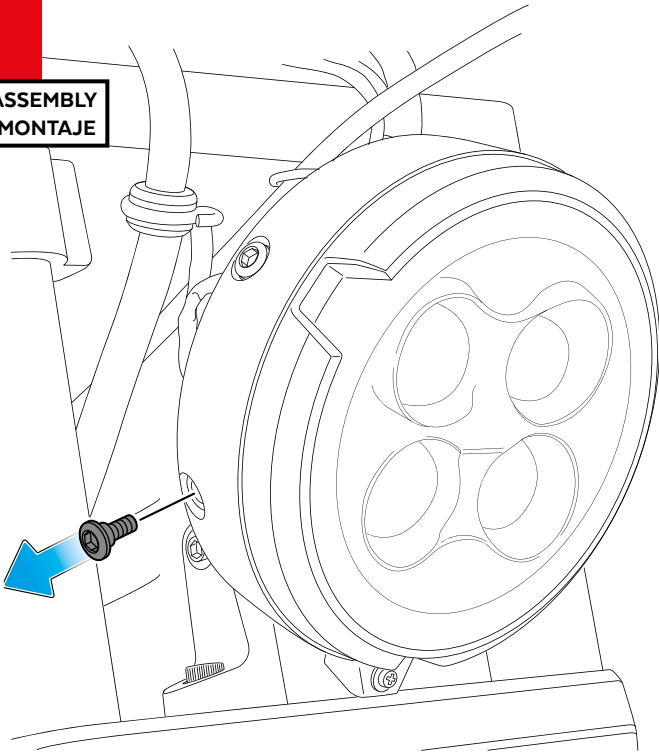

HONDA CMX1100 REBEL '21-

INSTRUCCIONES DE MONTAJE - MOUNTING INSTRUCTIONS - MONTAGEANLEITUNG

1

DISASSEMBLY
DESMONTAJE