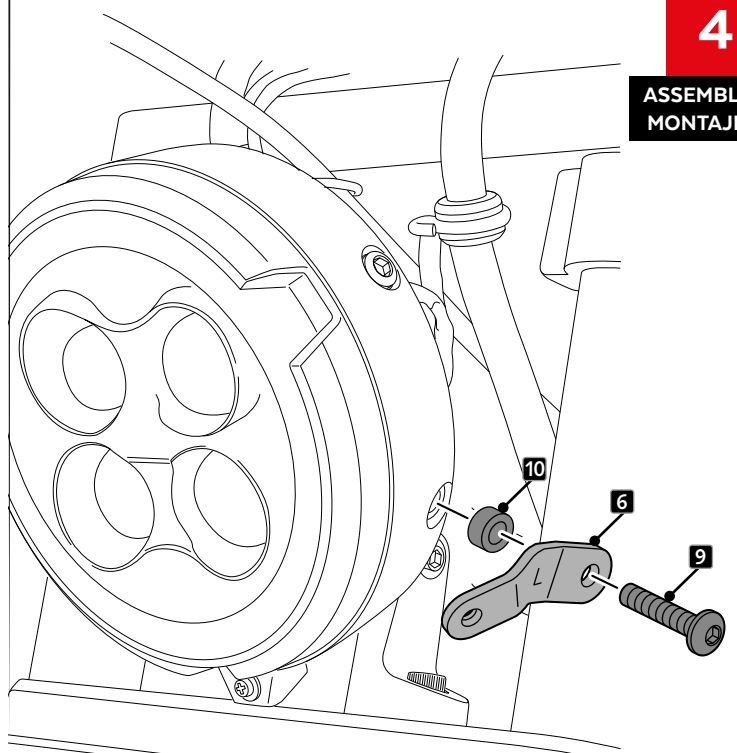

ID	PIEZA/PART	DESCRIPCIÓN	DESCRIPTION	QTY	REF
1		Semicarenado Dark Night	Dark Night semifairing	1	10903J/N
2		Cúpula	Screen	1	10904H/F
3		Soporte superior derecho ( R )	Upper Right support	1	SOP4P7SRCUP0031
4		Soporte superior izquierdo ( L )	Upper Left support	1	SOP4P7SLCUP0031
5		Soporte inferior derecho ( R )	Lower Right support	1	SOP4P7IRCUP0031
6		Soporte inferior izquierdo ( L )	Lower Left support	1	SOP4P7ILCUP0031
7		Tornillo Allen M8x45 ISO 7380	M8x45 ISO 7380 Allen screw	2	TORNI-I7380-817
8		Casquillo Ø8,5 x Ø13 x 12	Ø8,5 x Ø13 x 12 spacer	2	CASQUI-M----769
9		Tornillo Allen M5x20 ISO 7380	M5x20 ISO 7380 Allen screw	2	TORNI-I7380-730
10		Casquillo Ø6,5 x Ø13 x 8,5	Ø6,5 x Ø13 x 8,5 spacer	2	CASQUI-----0298
11		Silentblock Ø9 x Ø6 x 8mm	Ø9 x Ø6 x 8mm silentblock	4	AROPASACABLES-1
12		Casquillo con valona Ø12xØ6,8x7,3	Ø12xØ6,8x7,3 Bush with flange	4	CASQUI-1A---750
13		Tornillo Allen M5x16 Ø11 ISO 7380	M5x16 Ø11 ISO 7380 Allen screw	9	TORNI-I7380-493
14		Arandela de nylon M5x1	M5x1 nylon washer	7	ARNV0000000245
15		Tapón tornillo M5 ISO 7380	M5 ISO 7380 screw cap	11	TAPON-----85
16		Silentblock M5	M5 silentblock	7	SILENBTM5-046/1
17		Tornillo Allen M5x12 Ø11 ISO 7380	M5x12 Ø11 ISO 7380 Allen screw	2	TORNI-AI-----520

# HONDA CMX1100 REBEL '21-

INSTRUCCIONES DE MONTAJE - MOUNTING INSTRUCTIONS - MONTAGEANLEITUNG

**1**

DISASSEMBLY  
DESMONTAJE

**2**

ASSEMBLY  
MONTAJE

**3**

DISASSEMBLY  
DESMONTAJE

**4**

ASSEMBLY  
MONTAJE