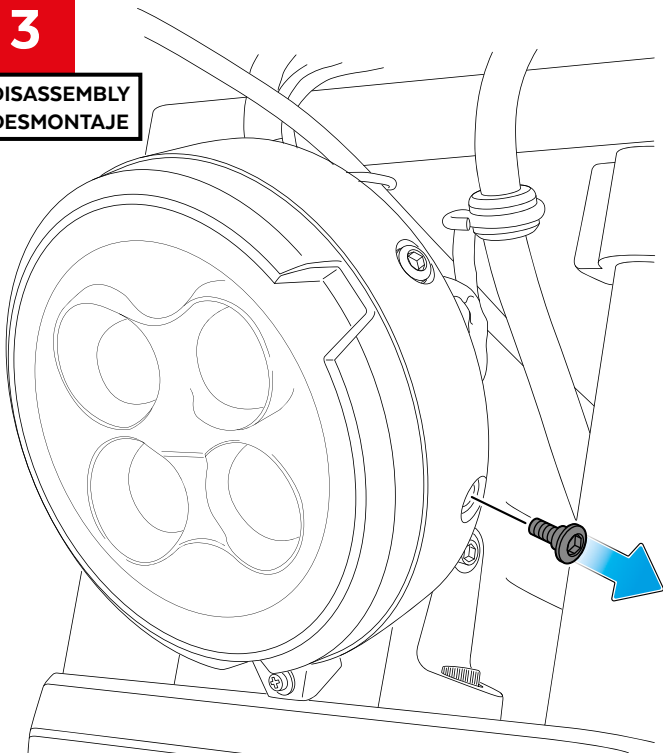

ID	PIEZA/PART	DESCRIPCIÓN	DESCRIPTION	QTY	REF
1		Semicarenado Dark Night	Dark Night semifairing	1	10903J/N
2		Cúpula	Screen	1	10904H/F
3		Soporte superior derecho ( R )	Upper Right support	1	SOP4P7SRCUP0031
4		Soporte superior izquierdo ( L )	Upper Left support	1	SOP4P7SLCUP0031
5		Soporte inferior derecho ( R )	Lower Right support	1	SOP4P7IRCUP0031
6		Soporte inferior izquierdo ( L )	Lower Left support	1	SOP4P7ILCUP0031
7		Tornillo Allen M8x45 ISO 7380	M8x45 ISO 7380 Allen screw	2	TORNI-I7380-817
8		Casquillo Ø8,5 x Ø13 x 12	Ø8,5 x Ø13 x 12 spacer	2	CASQUI-M----769
9		Tornillo Allen M5x20 ISO 7380	M5x20 ISO 7380 Allen screw	2	TORNI-I7380-730
10		Casquillo Ø6,5 x Ø13 x 8,5	Ø6,5 x Ø13 x 8,5 spacer	2	CASQUI-----0298
11		Silentblock Ø9 x Ø6 x 8mm	Ø9 x Ø6 x 8mm silentblock	4	AROPASACABLES-1
12		Casquillo con valona Ø12xØ6,8x7,3	Ø12xØ6,8x7,3 Bush with flange	4	CASQUI-1A---750
13		Tornillo Allen M5x16 Ø11 ISO 7380	M5x16 Ø11 ISO 7380 Allen screw	9	TORNI-I7380-493
14		Arandela de nylon M5x1	M5x1 nylon washer	7	ARNV0000000245
15		Tapón tornillo M5 ISO 7380	M5 ISO 7380 screw cap	11	TAPON-----85
16		Silentblock M5	M5 silentblock	7	SILENBTM5-046/1
17		Tornillo Allen M5x12 Ø11 ISO 7380	M5x12 Ø11 ISO 7380 Allen screw	2	TORNI-AI-----520

# HONDA CMX1100 REBEL '21-

INSTRUCCIONES DE MONTAJE - MOUNTING INSTRUCTIONS - MONTAGEANLEITUNG

**1**

DISASSEMBLY  
DESMONTAJE

**2**

ASSEMBLY  
MONTAJE

**3**

DISASSEMBLY  
DESMONTAJE

**4**

ASSEMBLY  
MONTAJE