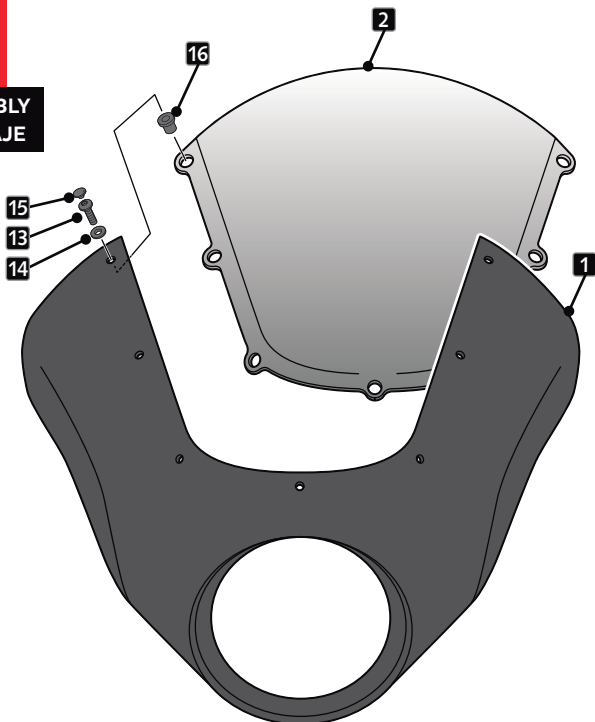

ID	PIEZA/PART	DESCRIPCIÓN	DESCRIPTION	QTY	REF
1		Semicarenado Dark Night	Dark Night semifairing	1	10903J/N
2		Cúpula	Screen	1	10904H/F
3		Soporte superior derecho ( R )	Upper Right support	1	SOP4P7SRCUP0031
4		Soporte superior izquierdo ( L )	Upper Left support	1	SOP4P7SLCUP0031
5		Soporte inferior derecho ( R )	Lower Right support	1	SOP4P7IRCUP0031
6		Soporte inferior izquierdo ( L )	Lower Left support	1	SOP4P7ILCUP0031
7		Tornillo Allen M8x45 ISO 7380	M8x45 ISO 7380 Allen screw	2	TORNI-I7380-817
8		Casquillo Ø8,5 x Ø13 x 12	Ø8,5 x Ø13 x 12 spacer	2	CASQUI-M----769
9		Tornillo Allen M5x20 ISO 7380	M5x20 ISO 7380 Allen screw	2	TORNI-I7380-730
10		Casquillo Ø6,5 x Ø13 x 8,5	Ø6,5 x Ø13 x 8,5 spacer	2	CASQUI-----0298
11		Silentblock Ø9 x Ø6 x 8mm	Ø9 x Ø6 x 8mm silentblock	4	AROPASACABLES-1
12		Casquillo con valona Ø12xØ6,8x7,3	Ø12xØ6,8x7,3 Bush with flange	4	CASQUI-1A---750
13		Tornillo Allen M5x16 Ø11 ISO 7380	M5x16 Ø11 ISO 7380 Allen screw	9	TORNI-I7380-493
14		Arandela de nylon M5x1	M5x1 nylon washer	7	ARNV0000000245
15		Tapón tornillo M5 ISO 7380	M5 ISO 7380 screw cap	11	TAPON-----85
16		Silentblock M5	M5 silentblock	7	SILENBTM5-046/1
17		Tornillo Allen M5x12 Ø11 ISO 7380	M5x12 Ø11 ISO 7380 Allen screw	2	TORNI-AI-----520

**4**

ASSEMBLY  
MONTAJE

**8**

**ASSEMBLY  
MONTAJE**