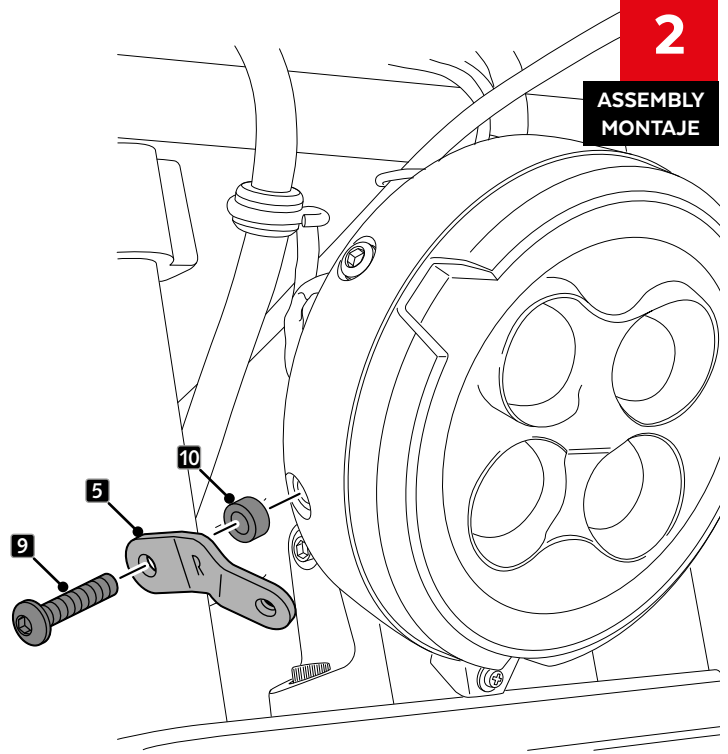

ID	PIEZA/PART	DESCRIPCIÓN	DESCRIPTION	QTY	REF
1		Semicarenado Dark Night	Dark Night semifairing	1	10903J/N
2		Cúpula	Screen	1	10904H/F
3		Soporte superior derecho ( R )	Upper Right support	1	SOP4P7SRCUP0031
4		Soporte superior izquierdo ( L )	Upper Left support	1	SOP4P7SLCUP0031
5		Soporte inferior derecho ( R )	Lower Right support	1	SOP4P7IRCUP0031
6		Soporte inferior izquierdo ( L )	Lower Left support	1	SOP4P7ILCUP0031
7		Tornillo Allen M8x45 ISO 7380	M8x45 ISO 7380 Allen screw	2	TORNI-I7380-817
8		Casquillo Ø8,5 x Ø13 x 12	Ø8,5 x Ø13 x 12 spacer	2	CASQUI-M----769
9		Tornillo Allen M5x20 ISO 7380	M5x20 ISO 7380 Allen screw	2	TORNI-I7380-730
10		Casquillo Ø6,5 x Ø13 x 8,5	Ø6,5 x Ø13 x 8,5 spacer	2	CASQUI-----0298
11		Silentblock Ø9 x Ø6 x 8mm	Ø9 x Ø6 x 8mm silentblock	4	AROPASACABLES-1
12		Casquillo con valona Ø12xØ6,8x7,3	Ø12xØ6,8x7,3 Bush with flange	4	CASQUI-1A---750
13		Tornillo Allen M5x16 Ø11 ISO 7380	M5x16 Ø11 ISO 7380 Allen screw	9	TORNI-I7380-493
14		Arandela de nylon M5x1	M5x1 nylon washer	7	ARNV0000000245
15		Tapón tornillo M5 ISO 7380	M5 ISO 7380 screw cap	11	TAPON-----85
16		Silentblock M5	M5 silentblock	7	SILENBTM5-046/1
17		Tornillo Allen M5x12 Ø11 ISO 7380	M5x12 Ø11 ISO 7380 Allen screw	2	TORNI-AI-----520

# HONDA CMX1100 REBEL '21-

INSTRUCCIONES DE MONTAJE - MOUNTING INSTRUCTIONS - MONTAGEANLEITUNG

**1**

DISASSEMBLY  
DESMONTAJE

**2**

ASSEMBLY  
MONTAJE

**3**

DISASSEMBLY  
DESMONTAJE

**4**

ASSEMBLY  
MONTAJE