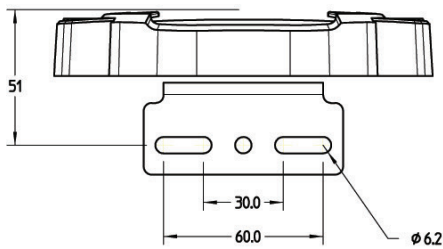

PDA WIRING GUIDE

A	Dark Blue (+) Black (-)
B	Light Green (+) Black (-)
C	Orange (+) Green (-)
D	Sky Blue (+) Green (-)