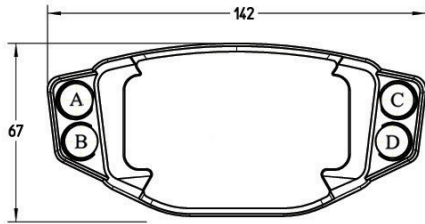

PDA WIRING GUIDE

A	Dark Blue (+) Black (-)
B	Light Green (+) Black (-)
C	Orange (+) Green (-)
D	Sky Blue (+) Green (-)