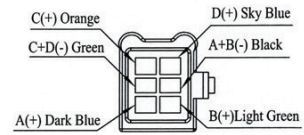

PDA WIRING GUIDE

A	Dark Blue (+) Black (-)
B	Light Green (+) Black (-)
C	Orange (+) Green (-)
D	Sky Blue (+) Green (-)