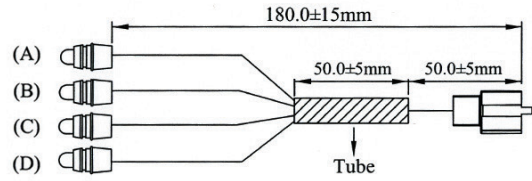

PDA WIRING GUIDE

A	Dark Blue (+) Black (-)
B	Light Green (+) Black (-)
C	Orange (+) Green (-)
D	Sky Blue (+) Green (-)