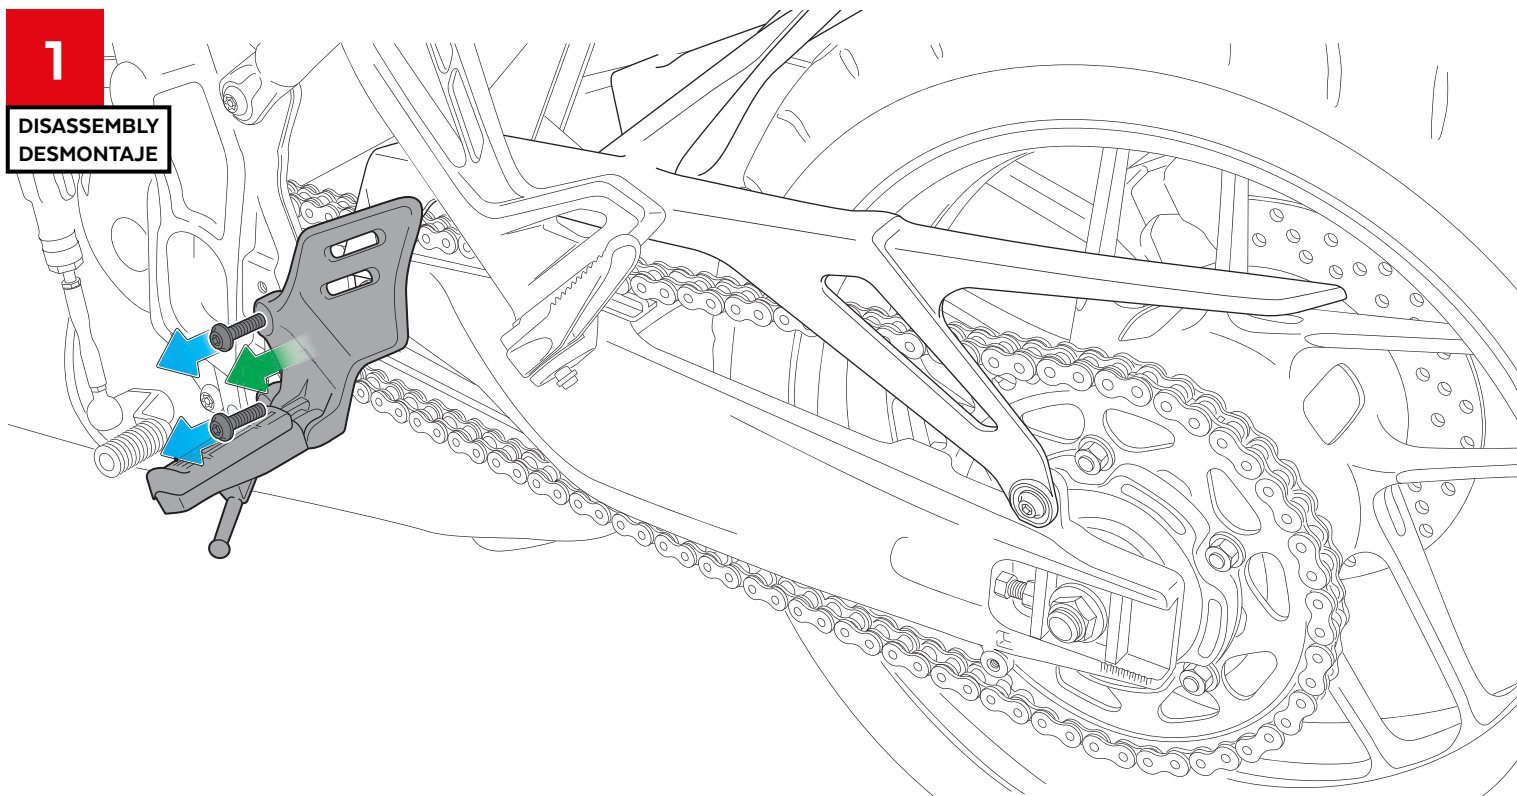

YAMAHA TRACER 9/ GT '21-

INSTRUCCIONES DE MONTAJE - MOUNTING INSTRUCTIONS - MONTAGEANLEITUNG

1

DISASSEMBLY
DESMONTAJE