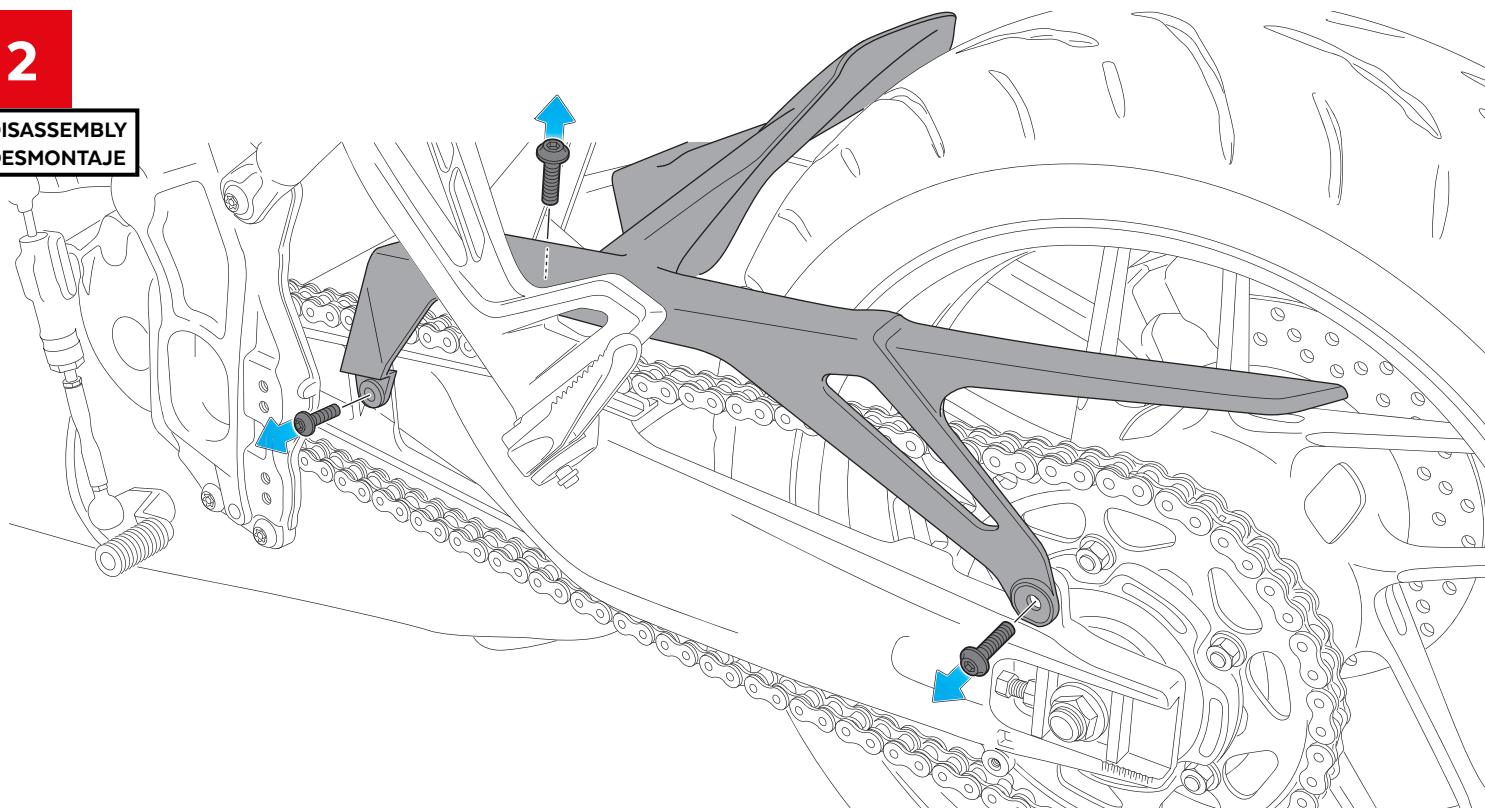

YAMAHA TRACER 9/ GT '21-

INSTRUCCIONES DE MONTAJE - MOUNTING INSTRUCTIONS - MONTAGEANLEITUNG

1

DISASSEMBLY
DESMONTAJE

2

DISASSEMBLY
DESMONTAJE

YAMAHA TRACER 9/ GT '21-

INSTRUCCIONES DE MONTAJE - MOUNTING INSTRUCTIONS - MONTAGEANLEITUNG