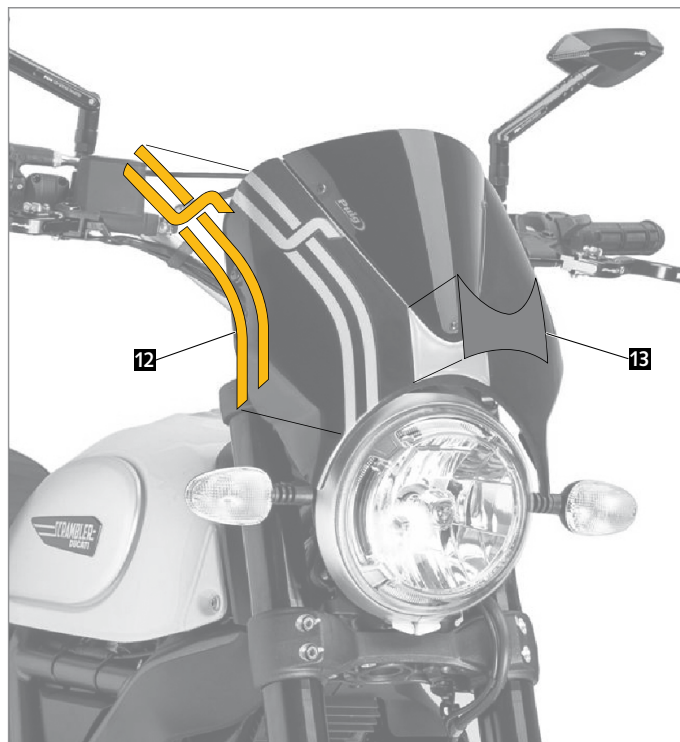

(Carcasa negra / Black fairing)

Ref.: 8192

(Carcasa carbono / Carbon fairing)

### CARENABRÍS ADAPTABLE A - WINDSHIELD FOR - WINDSCHUTZSCHEIBE FÜR DUCATI SCRAMBLER

ID.	PIEZA / PART	DESCRIPCIÓN	DESCRIPTION	QTY.
1		Cúpula	Screen	1
2		Carcasa	Fairing	1
3		Soporte metálico derecho	Right metal support	1
4		Soporte metálico izquierdo	Left metal support	1
5		Tornillo Allen DIN 912 M8x45	DIN 912 M8x45 Allen screw	2
6		Tornillo Allen M5x11 ISO 7380	M5x11 ISO 7380 Allen screw	4
7		Arandela de nylon M5x0,5	M5x0,5 nylon washer	4
8		Arandela de goma M5x4	M5x4 rubber washer	4
9		Silentblock M4	M4 silentblock	3
10		Tornillo Allen M4x16 ISO 7380	M4x16 ISO 7380 Allen screw	3
11		Arandela de nylon M4x0,5	M4x0,5 nylon washer	3
12		Adhesivo tricolor de vinilo	Vinyl tricolor sticker	1
13		Adhesivo plata de resina	Resin silver sticker	1