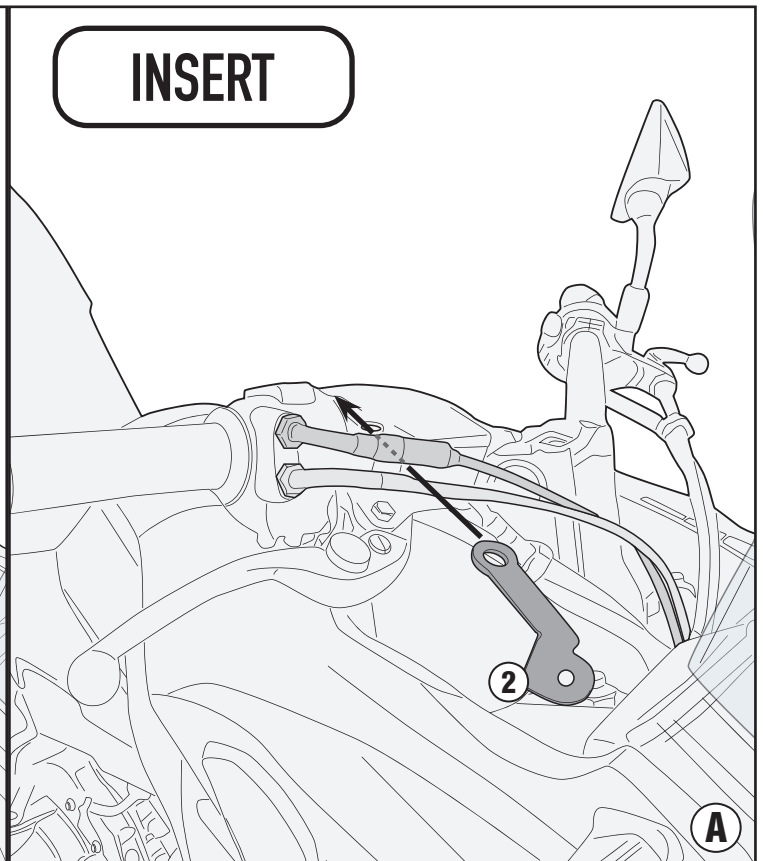

HP1192 - KHP1192

PARAMANI - HAND PROTECTOR - PROTECTION DES MAINS
HANDSCHUTZ - PROTECCIÓN DE MANO - PROTETOR DE MÃO

HONDA CB500X (2019/2021) / HONDA NC750X (2021)