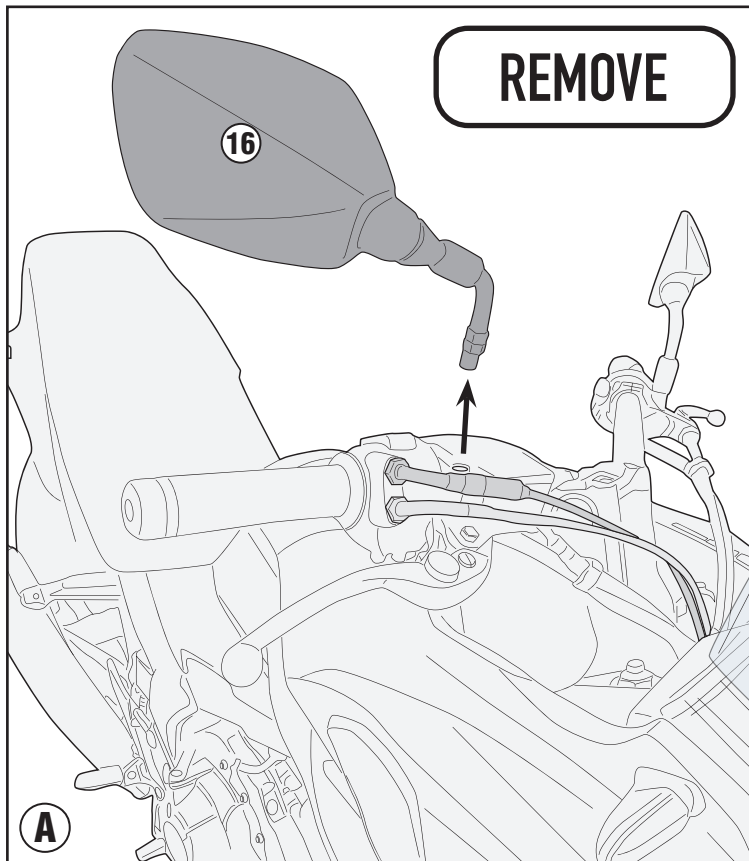

HP1192 - KHP1192

PARAMANI - HAND PROTECTOR - PROTECTION DES MAINS
HANDSCHUTZ - PROTECCIÓN DE MANO - PROTETOR DE MÃO

HONDA CB500X (2019/2021) / HONDA NC750X (2021)