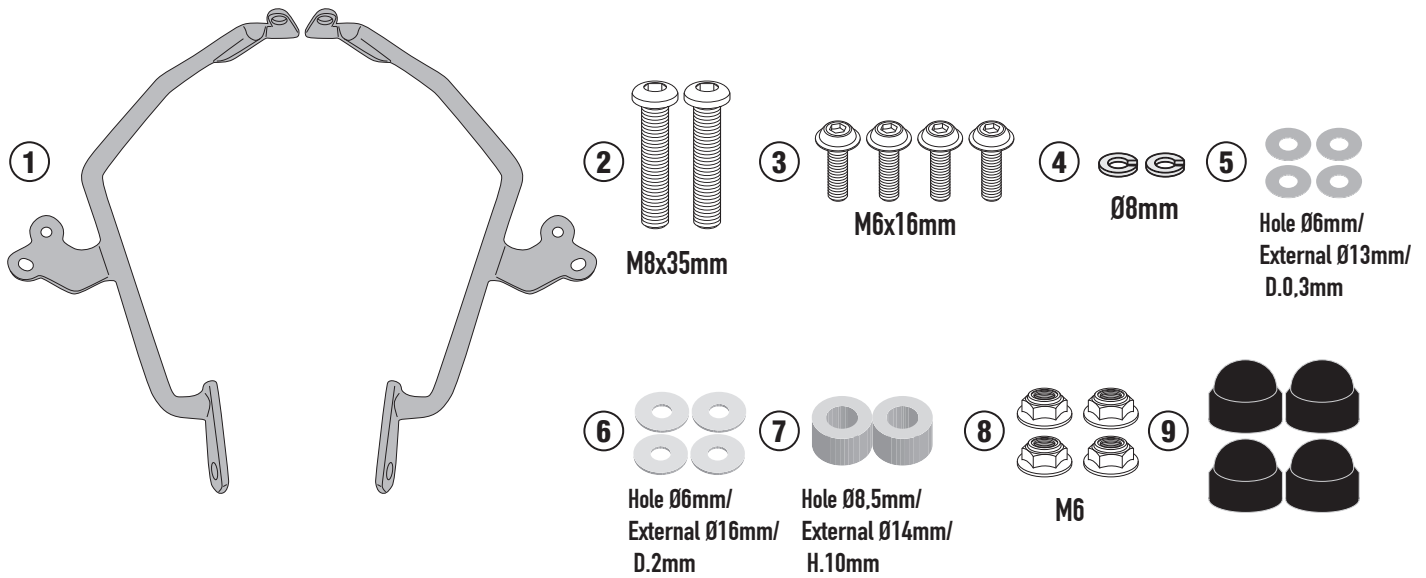

AL1182A - AL1182AK

ATTACCHI SPECIFICI PER - SPECIFIC FITTING KIT FOR - KIT DE MONTAGE SPECIFIQUE POUR
SPEZIFISCHER MONTAGEKIT FÜR - ANCLAJE ESPECÍFICO PARA - ANCORADOURO ESPECÍFICO

HONDA CMX 500 REBEL (2020)

N°	Descrizione	Caratteristiche	Codice	Quantità
1	Supporto - Support - Support Halteung - Soporte - Apoio	-	GNB2509DXV GNB2509SXV	2 (Right,Left)
2	Vite - Screw Vis - Schraube Tornillo - Parafuso	TBEI M8x35	835TBEI	2
3	Vite - Screw Vis - Schraube Tornillo - Parafuso	TBEIFN M6x16	616TBEIFN	4
4	Rondella spaccata - Split washer Scheibe - Rondelle fendue Arandela seccionada - Arruela Dentada	Foro Ø8mm	Z1060	2
5	Rondella In Nylon - Nylon Washer Rondelle Original En Nylon - Nylonscheibe Arandela De Nylon - Arruela De Nylon	Foro Ø6mm Esterno Ø13mm Sp.0,3mm	Z1979	4
6	Rondella Inox - Stainless Steel Washer - Rondelle Inox Rostfreie Unterlegscheibe Aus Stahl - Arandela Inox Arruela Lisa De Aço Inox	Foro Ø6mm Esterno Ø16mm Sp.2mm	616RONX	4
7	Distanziale - Spacer Entretoise - Distanzstueck Distanciador - Espaçador	Ø14x10 Foro 8,5mm	C14L10F8,5T	2
8	Dado - Bolt - Ecrou Mutter - Tuerca - Porca	Dado Autobloccante Flangiato Ribassato M6	6DADIABFN	4
9	Coprivite - Screw Cap Cache Vis - Stopsschraube Tapa Tornillo - Capa do Parafuso	-	10COP	4
10	Particolari Inclusi Nell'100AL/100ALB Components Included In The 100AL/100ALB Pièces Inclues Dans El 100AL/100ALB Bestandteile im 100AL/100ALB enthalten Despieces Incluidos 100AL/100ALB Explodiu incluído da 100AL/100ALB	-	-	-
11	Particolari Inclusi Nell'140A/140S Components Included In The 140A/140S Pièces Inclues Dans El 140A/140S Bestandteile im 140A/140S enthalten Despieces Incluidos 140A/140S Explodiu incluído da 140A/140S	-	-	-
12	Componenti Originali - Original Parts Parties Originales - Original Bauteile Componentes Originales - Componentes Originais	-	-	-

AL1182A - AL1182AK

ATTACCHI SPECIFICI PER - SPECIFIC FITTING KIT FOR - KIT DE MONTAGE SPECIFIQUE POUR
SPEZIFISCHER MONTAGEKIT FÜR - ANCLAJE ESPECÍFICO PARA - ANCORADOURO ESPECÍFICO

HONDA CMX 500 REBEL (2020)