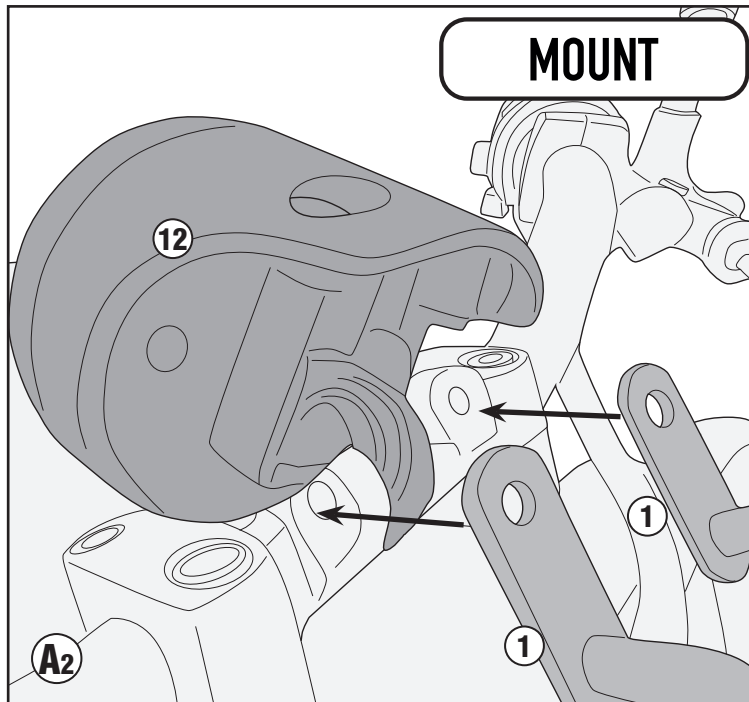

AL1182A - AL1182AK

ATTACCHI SPECIFICI PER - SPECIFIC FITTING KIT FOR - KIT DE MONTAGE SPECIFIQUE POUR
SPEZIFISCHER MONTAGEKIT FÜR - ANCLAJE ESPECÍFICO PARA - ANCORADOURO ESPECÍFICO

HONDA CMX 500 REBEL (2020)