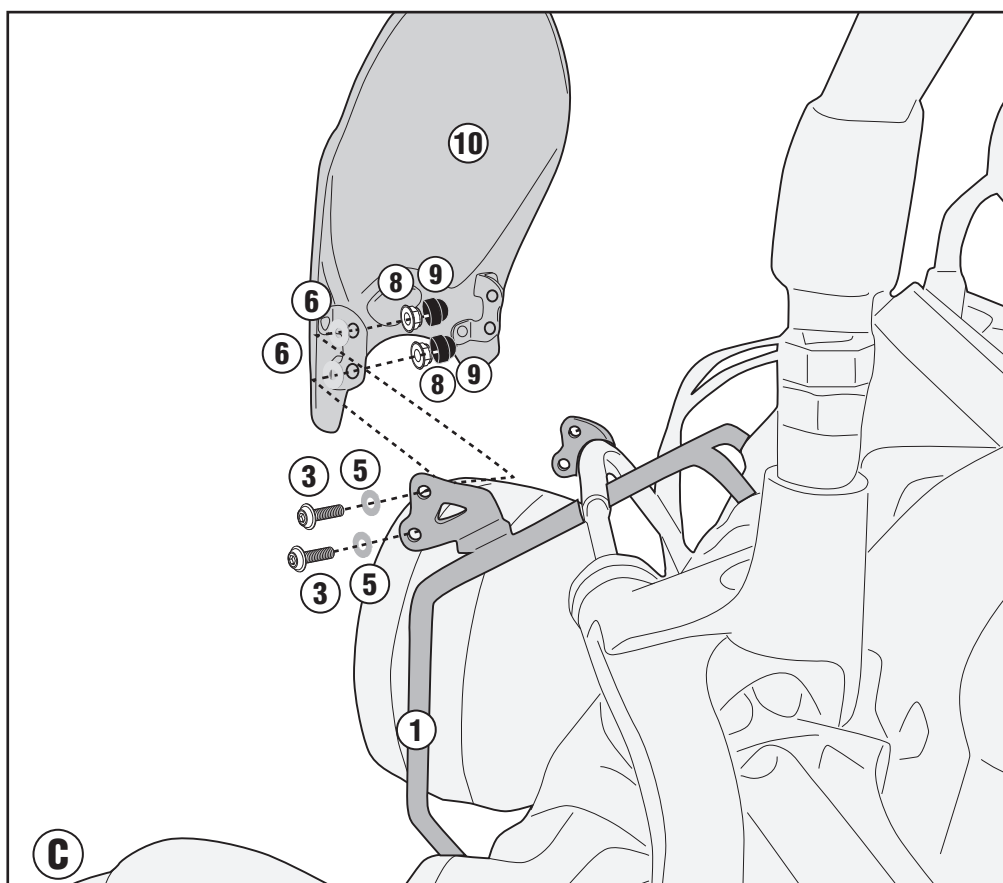

AL1182A+100AL/100ALB