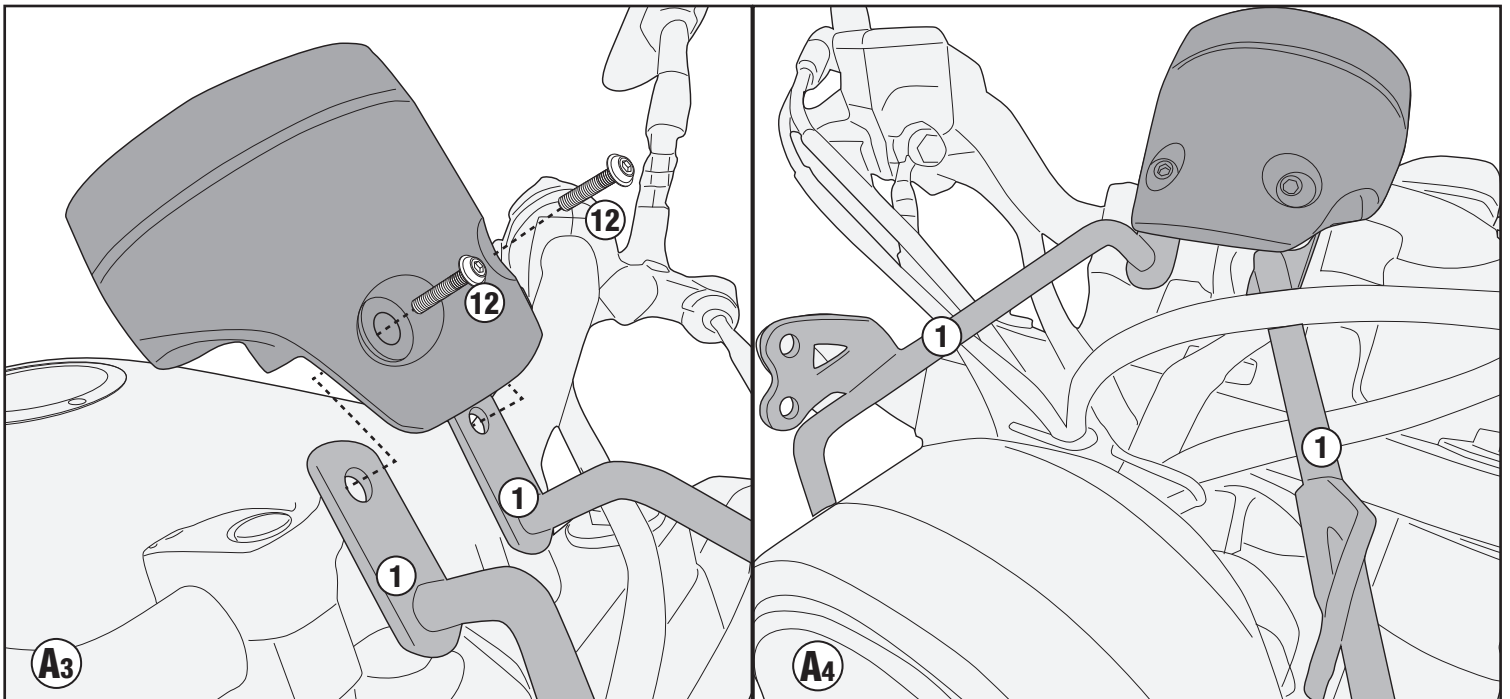

AL1182A - AL1182AK

ATTACCHI SPECIFICI PER - SPECIFIC FITTING KIT FOR - KIT DE MONTAGE SPECIFIQUE POUR
SPEZIFISCHER MONTAGEKIT FÜR - ANCLAJE ESPECÍFICO PARA - ANCORADOURO ESPECÍFICO

HONDA CMX 500 REBEL (2020)