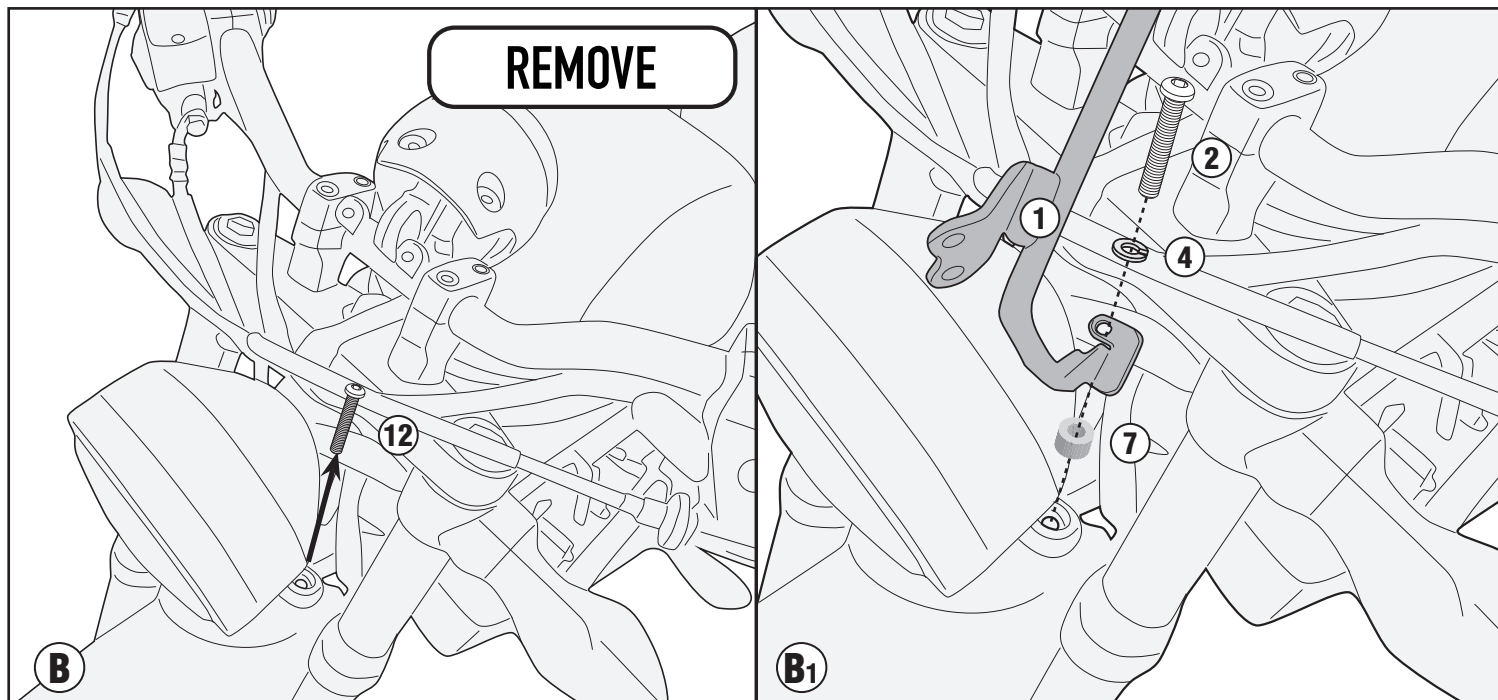

AL1182A - AL1182AK

ATTACCHI SPECIFICI PER - SPECIFIC FITTING KIT FOR - KIT DE MONTAGE SPECIFIQUE POUR
SPEZIFISCHER MONTAGEKIT FÜR - ANCLAJE ESPECÍFICO PARA - ANCORADOURO ESPECÍFICO

HONDA CMX 500 REBEL (2020)