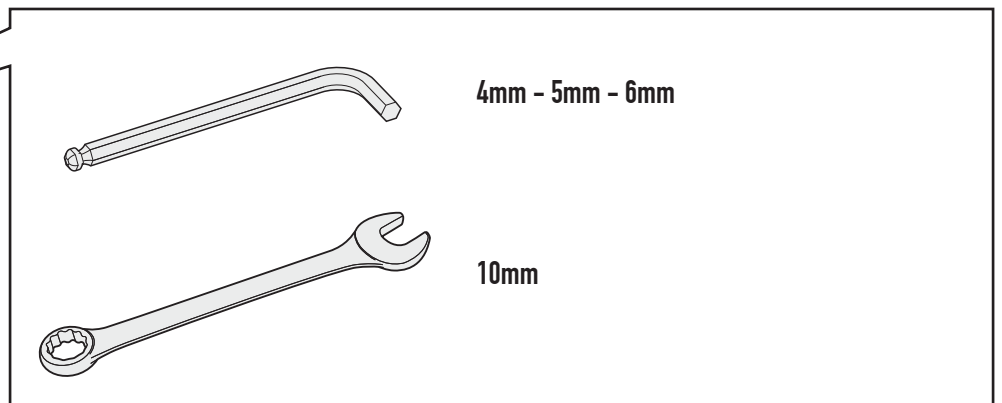

AL1182A - AL1182AK

ATTACCHI SPECIFICI PER - SPECIFIC FITTING KIT FOR - KIT DE MONTAGE SPECIFIQUE POUR
SPEZIFISCHER MONTAGEKIT FÜR - ANCLAJE ESPECÍFICO PARA - ANCORADOURO ESPECÍFICO

HONDA CMX 500 REBEL (2020)

N°	Descrizione	Caratteristiche	Codice	Quantità
1	Supporto - Support - Support Halteung - Soporte - Apoio	-	GNB2509DXV GNB2509SXV	2 (Right,Left)
2	Vite - Screw Vis - Schraube Tornillo - Parafuso	TBEI M8x35	835TBEI	2
3	Vite - Screw Vis - Schraube Tornillo - Parafuso	TBEIFN M6x16	616TBEIFN	4
4	Rondella spaccata - Split washer Scheibe - Rondelle fendue Arandela seccionada - Arruela Dentada	Foro Ø8mm	Z1060	2
5	Rondella In Nylon - Nylon Washer Rondelle Original En Nylon - Nylonscheibe Arandela De Nylon - Arruela De Nylon	Foro Ø6mm Esterno Ø13mm Sp.0,3mm	Z1979	4
6	Rondella Inox - Stainless Steel Washer - Rondelle Inox Rostfreie Unterlegscheibe Aus Stahl - Arandela Inox Arruela Lisa De Aço Inox	Foro Ø6mm Esterno Ø16mm Sp.2mm	616RONX	4
7	Distanziale - Spacer Entretoise - Distanzstueck Distanciador - Espaçador	Ø14x10 Foro 8,5mm	C14L10F8,5T	2
8	Dado - Bolt - Ecrou Mutter - Tuerca - Porca	Dado Autobloccante Flangiato Ribassato M6	6DADIABFN	4
9	Coprivite - Screw Cap Cache Vis - Stopsschraube Tapa Tornillo - Capa do Parafuso	-	10COP	4
10	Particolari Inclusi Nell'100AL/100ALB Components Included In The 100AL/100ALB Pièces Inclues Dans El 100AL/100ALB Bestandteile im 100AL/100ALB enthalten Despieces Incluidos 100AL/100ALB Explodiu incluído da 100AL/100ALB	-	-	-
11	Particolari Inclusi Nell'140A/140S Components Included In The 140A/140S Pièces Inclues Dans El 140A/140S Bestandteile im 140A/140S enthalten Despieces Incluidos 140A/140S Explodiu incluído da 140A/140S	-	-	-
12	Componenti Originali - Original Parts Parties Originales - Original Bauteile Componentes Originales - Componentes Originais	-	-	-

AL1182A - AL1182AK

ATTACCHI SPECIFICI PER - SPECIFIC FITTING KIT FOR - KIT DE MONTAGE SPECIFIQUE POUR
SPEZIFISCHER MONTAGEKIT FÜR - ANCLAJE ESPECÍFICO PARA - ANCORADOURO ESPECÍFICO

HONDA CMX 500 REBEL (2020)