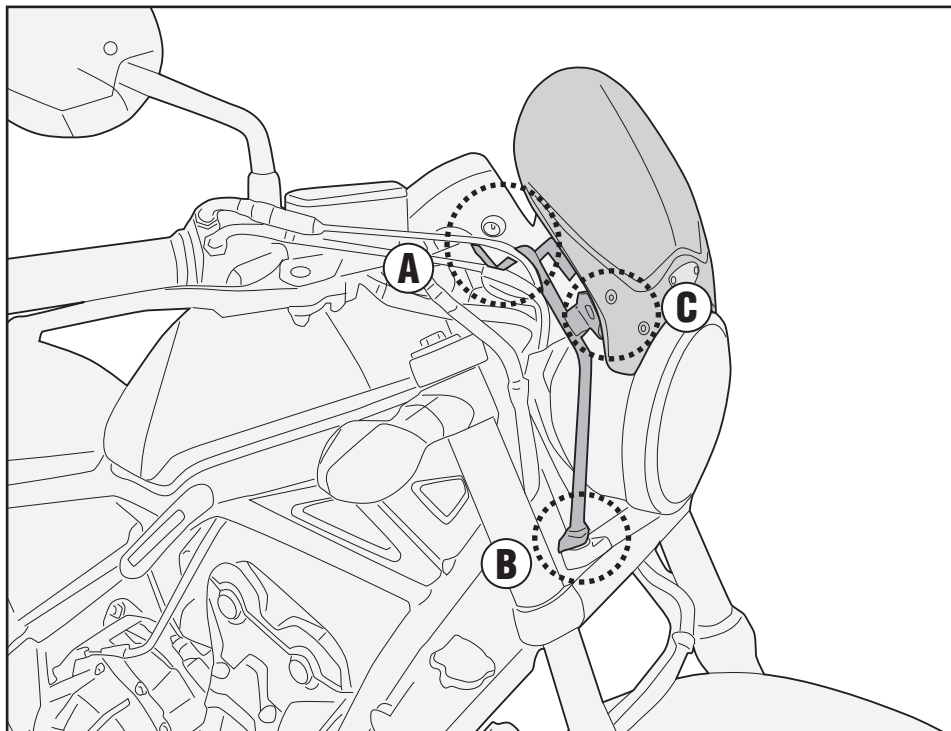

AL1182A - AL1182AK

ATTACCHI SPECIFICI PER - SPECIFIC FITTING KIT FOR - KIT DE MONTAGE SPECIFIQUE POUR
SPEZIFISCHER MONTAGEKIT FÜR - ANCLAJE ESPECÍFICO PARA - ANCORADOURO ESPECÍFICO

HONDA CMX 500 REBEL (2020)