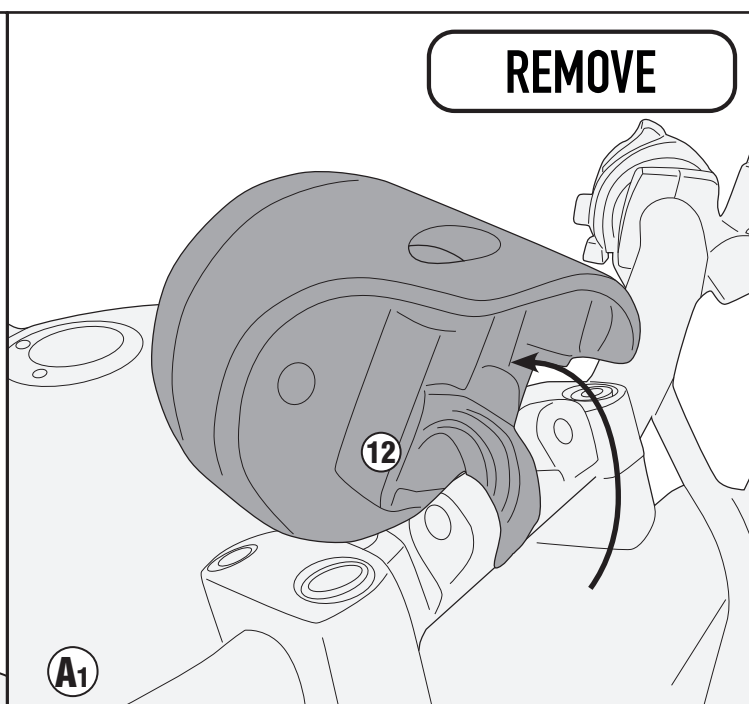

AL1182A - AL1182AK

ATTACCHI SPECIFICI PER - SPECIFIC FITTING KIT FOR - KIT DE MONTAGE SPECIFIQUE POUR
SPEZIFISCHER MONTAGEKIT FÜR - ANCLAJE ESPECÍFICO PARA - ANCORADOURO ESPECÍFICO

HONDA CMX 500 REBEL (2020)