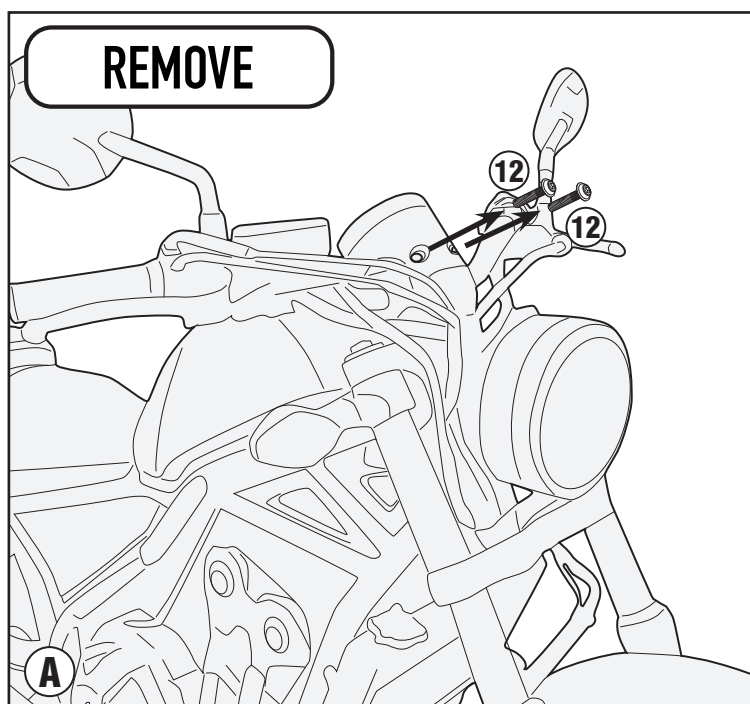

AL1182A - AL1182AK

ATTACCHI SPECIFICI PER - SPECIFIC FITTING KIT FOR - KIT DE MONTAGE SPECIFIQUE POUR
SPEZIFISCHER MONTAGEKIT FÜR - ANCLAJE ESPECÍFICO PARA - ANCORADOURO ESPECÍFICO

HONDA CMX 500 REBEL (2020)