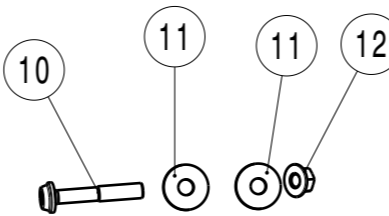

11

12

13

4

8

9

2

No.	SalesCode	Description	Qty.
1	E-K10E2	header set TI	1
2	L-K10E7	link pipe TI	1
3	H-K10E5	header TI	1
4	P-HF284	lambda plug	1
5	P-S2/1	spring	12
6	P-F49	flange	4
7	P-75	inner sleeve SS	4
8	C-K10E4U	collector TI	1
9	C-K10E4D	collector TI down	1
10	P-FB165	bolt	1
11	P-DR64	washer SS	2
12	P-FN13	nut	1
13	P-VEZ2	tie wrap	1
14	P-X16	bracket SS for servo motor liminator	1
15	P-S1/2	spring	2
16	P-LT1	screw sealant	2