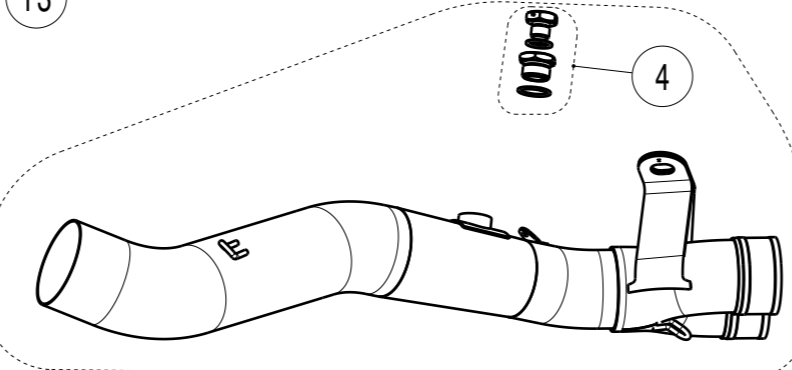

11

12

13

4

8

9

2

No.	SalesCode	Description	Qty.
1	E-K10E2	header set TI	1
2	L-K10E7	link pipe TI	1
3	H-K10E5	header TI	1
4	P-HF284	lambda plug	1
5	P-S2/1	spring	12
6	P-F49	flange	4
7	P-75	inner sleeve SS	4
8	C-K10E4U	collector TI	1
9	C-K10E4D	collector TI down	1
10	P-FB165	bolt	1
11	P-DR64	washer SS	2
12	P-FN13	nut	1
13	P-VEZ2	tie wrap	1
14	P-X16	bracket SS for servo motor liminator	1
15	P-S1/2	spring	2
16	P-LT1	screw sealant	2