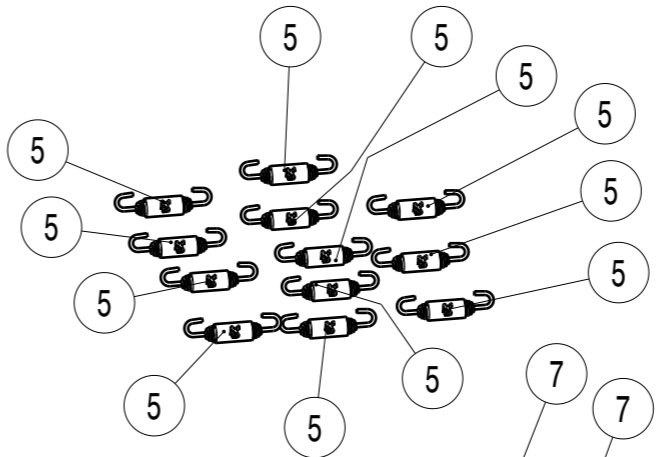

1

16

15

15

14

7

7

7

7

3

6

6

6

6

10

11

11

12

13

4

8

9

2

No.	SalesCode	Description	Qty.
1	E-K10E2	header set TI	1
2	L-K10E7	link pipe TI	1
3	H-K10E5	header TI	1
4	P-HF284	lambda plug	1
5	P-S2/1	spring	12
6	P-F49	flange	4
7	P-75	inner sleeve SS	4
8	C-K10E4U	collector TI	1
9	C-K10E4D	collector TI down	1
10	P-FB165	bolt	1
11	P-DR64	washer SS	2
12	P-FN13	nut	1
13	P-VEZ2	tie wrap	1
14	P-X16	bracket SS for servo motor liminator	1
15	P-S1/2	spring	2
16	P-LT1	screw sealant	2