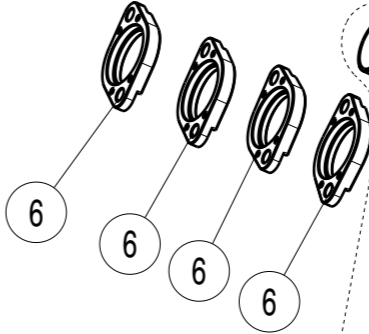

11

12

13

4

8

9

2

No.	SalesCode	Description	Qty.
1	E-K10E2	header set TI	1
2	L-K10E7	link pipe TI	1
3	H-K10E5	header TI	1
4	P-HF284	lambda plug	1
5	P-S2/1	spring	12
6	P-F49	flange	4
7	P-75	inner sleeve SS	4
8	C-K10E4U	collector TI	1
9	C-K10E4D	collector TI down	1
10	P-FB165	bolt	1
11	P-DR64	washer SS	2
12	P-FN13	nut	1
13	P-VEZ2	tie wrap	1
14	P-X16	bracket SS for servo motor liminator	1
15	P-S1/2	spring	2
16	P-LT1	screw sealant	2