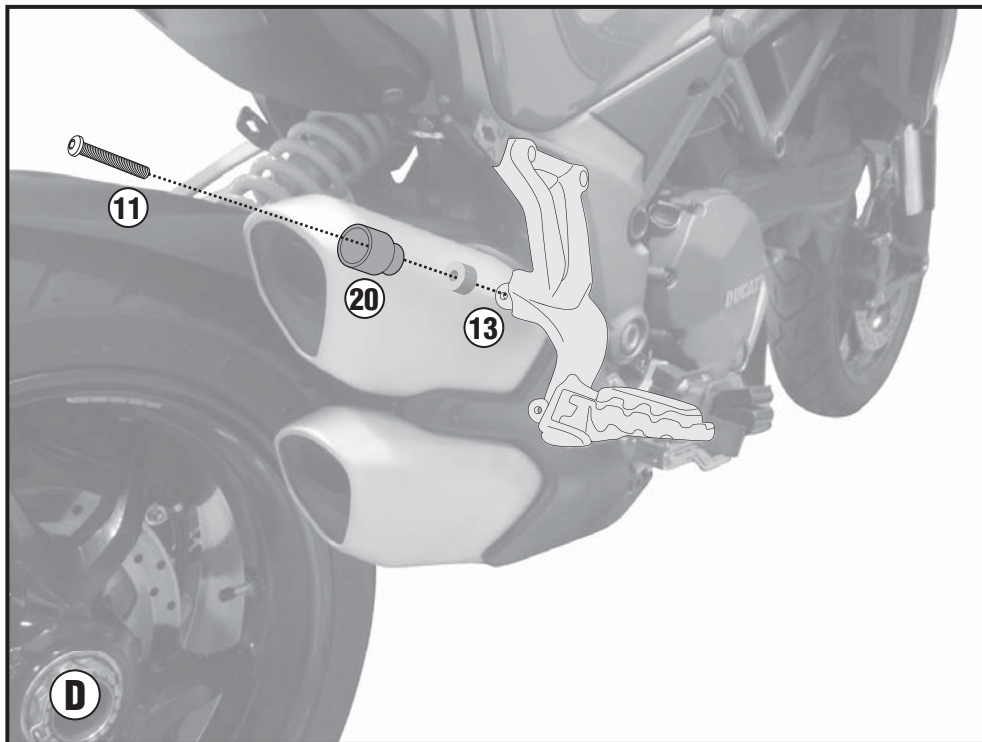

PLR7406CAM

PORTAVALIGIE LATERALE SPECIFICO - SPECIFIC TUBULAR SIDE-CASE HOLDER - PORTE-VALISES LATÉRAUX SPÉCIFIQUE
SPEZIFISCHES STAHLROHR-SEITENTRAEGER - PORTA MALETAS LATERALES ESPECÍFICO - TRONCO LADO ESPECÍFICO

DUCATI MULTISTRADA 1200 (2015)