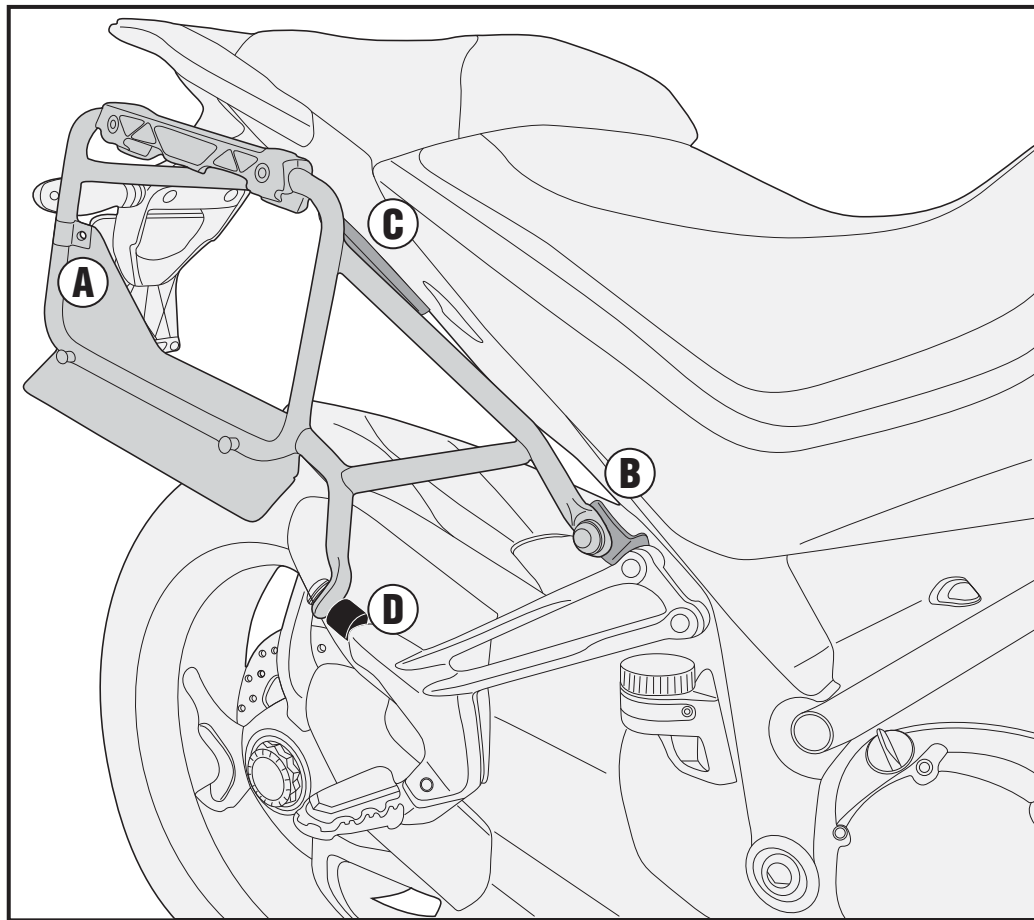

PLR7406CAM

PORTAVALIGIE LATERALE SPECIFICO - SPECIFIC TUBULAR SIDE-CASE HOLDER - PORTE-VALISES LATÉRAUX SPÉCIFIQUE
SPEZIFISCHES STAHLROHR-SEITENTRAEGER - PORTA MALETAS LATERALES ESPECÍFICO - TRONCO LADO ESPECÍFICO

DUCATI MULTISTRADA 1200 (2015)