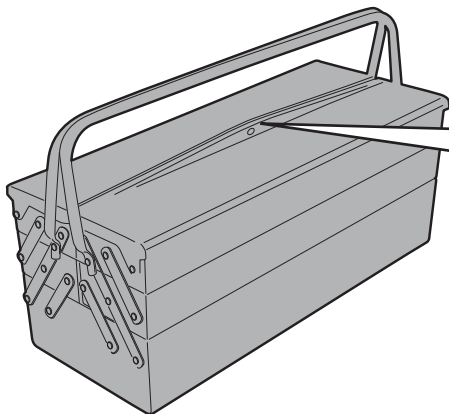

PLR7406CAM

PORTAVALIGIE LATERALE SPECIFICO - SPECIFIC TUBULAR SIDE-CASE HOLDER - PORTE-VALISES LATÉRAUX SPÉCIFIQUE
SPEZIFISCHES STAHLROHR-SEITENTRAEGER - PORTA MALETAS LATERALES ESPECÍFICO - TRONCO LADO ESPECÍFICO

DUCATI MULTISTRADA 1200 (2015)

N°	Descrizione	Caratteristiche	Codice	Quantità
15	Distanziale - Spacer Entretoise - Distanzstueck Distanciador - Espaçador	Ø14x19 Foro 6,5T	C14L19F6,5	4
16	Distanziale - Spacer Entretoise - Distanzstueck Distanciador - Espaçador	Ø20x6 Foro 8,5T	C20L6,2F8,5	1
17	Distanziale - Spacer Entretoise - Distanzstueck Distanciador - Espaçador	Ø20x10 Foro 8,5T	C20L10F8,5	1
18	Dado - Bolt - Ecrou Mutter - Tuerca - Porca	Auto Bloccante Flangiato M6	6DADIAFL	3
19	Protezione Adesiva - Adhesive Protection - Protection Adhesive - Schutzkleber - ProteçãŁo Adesiva	-	Z298	1
20	Supporto - Support - Support Halterung - Soporte - Apoio	-	V774R	2
21	Componenti Originali- Original Parts - Parties Originales Original BauteileComponentes Originales - Compo- nentes Originais	-	-	-
22	Chiave Per Viti A Testa Speciale Special Key - Cle Speciale Spezialschlüssel Zur Demontage Des TrŁgers Llave Para Tornillos Con Cabeza Especial	-	PLXRC	1

ISTRUZIONI DI MONTAGGIO - MOUNTING INSTRUCTIONS
INSTRUCTIONS DE MONTAGE - BAUANLEITUNG
INSTRUCCIONES DE MONTAJE - INSTRUÇÕES DE MONTAGEM