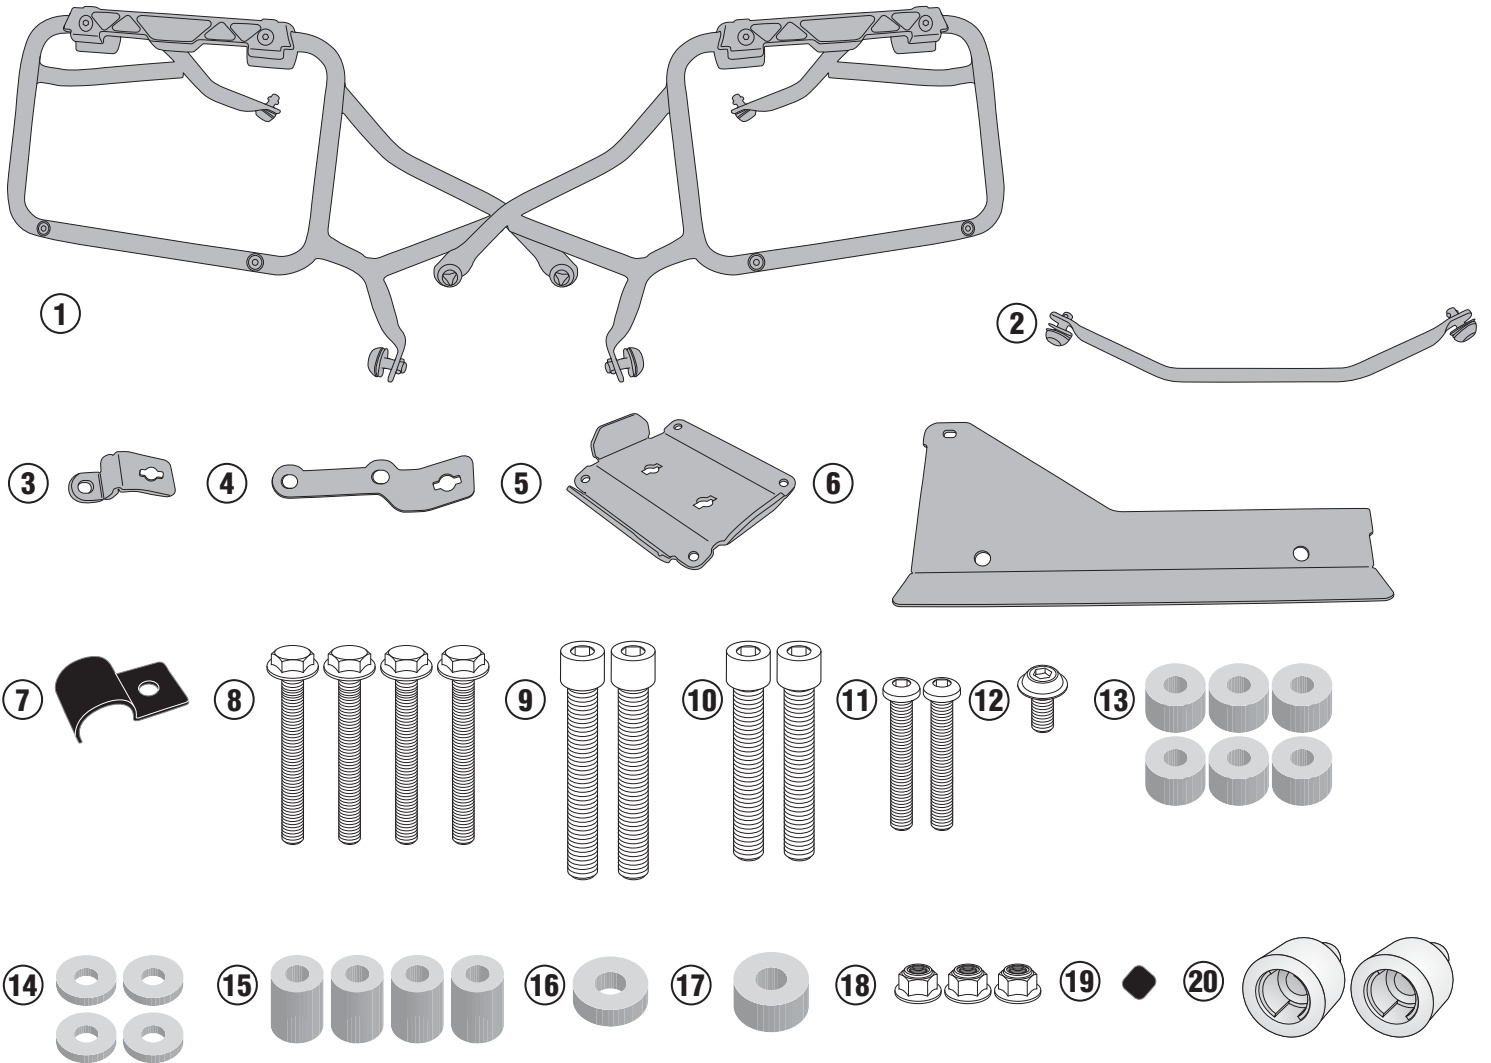

PLR7406CAM

PORTAVALIGIE LATERALE SPECIFICO - SPECIFIC TUBULAR SIDE-CASE HOLDER - PORTE-VALISES LATÉRAUX SPÉCIFIQUE
 SPEZIFISCHES STAHLROHR-SEITENTRAEGER - PORTA MALETAS LATERALES ESPECÍFICO - TRONCO LADO ESPECÍFICO

DUCATI MULTISTRADA 1200 (2015)

N°	Descrizione	Caratteristiche	Codice	Quantità
15	Distanziale - Spacer Entretoise - Distanzstueck Distanciador - Espaçador	Ø14x19 Foro 6,5T	C14L19F6,5	4
16	Distanziale - Spacer Entretoise - Distanzstueck Distanciador - Espaçador	Ø20x6 Foro 8,5T	C20L6,2F8,5	1
17	Distanziale - Spacer Entretoise - Distanzstueck Distanciador - Espaçador	Ø20x10 Foro 8,5T	C20L10F8,5	1
18	Dado - Bolt - Ecrou Mutter - Tuerca - Porca	Auto Bloccante Flangiato M6	6DADIAFL	3
19	Protezione Adesiva - Adhesive Protection - Protection Adhesive - Schutzkleber - ProteçãŁo Adesiva	-	Z298	1
20	Supporto - Support - Support Halterung - Soporte - Apoio	-	V774R	2
21	Componenti Originali- Original Parts - Parties Originales Original BauteileComponentes Originales - Compo- nentes Originais	-	-	-
22	Chiave Per Viti A Testa Speciale Special Key - Cle Speciale Spezialschlüssel Zur Demontage Des TrŁgers Llave Para Tornillos Con Cabeza Especial	-	PLXRC	1

ISTRUZIONI DI MONTAGGIO - MOUNTING INSTRUCTIONS
 INSTRUCTIONS DE MONTAGE - BAUANLEITUNG
 INSTRUCCIONES DE MONTAJE - INSTRUÇÕES DE MONTAGEM

PLR7406CAM

PORTAVALIGIE LATERALE SPECIFICO - SPECIFIC TUBULAR SIDE-CASE HOLDER - PORTE-VALISES LATÉRAUX SPÉCIFIQUE
SPEZIFISCHES STAHLROHR-SEITENTRAEGER - PORTA MALETAS LATERALES ESPECÍFICO - TRONCO LADO ESPECÍFICO

DUCATI MULTISTRADA 1200 (2015)

PLR7406CAM

PORTAVALIGIE LATERALE SPECIFICO - SPECIFIC TUBULAR SIDE-CASE HOLDER - PORTE-VALISES LATÉRAUX SPÉCIFIQUE
SPEZIFISCHES STAHLROHR-SEITENTRAEGER - PORTA MALETAS LATERALES ESPECÍFICO - TRONCO LADO ESPECÍFICO