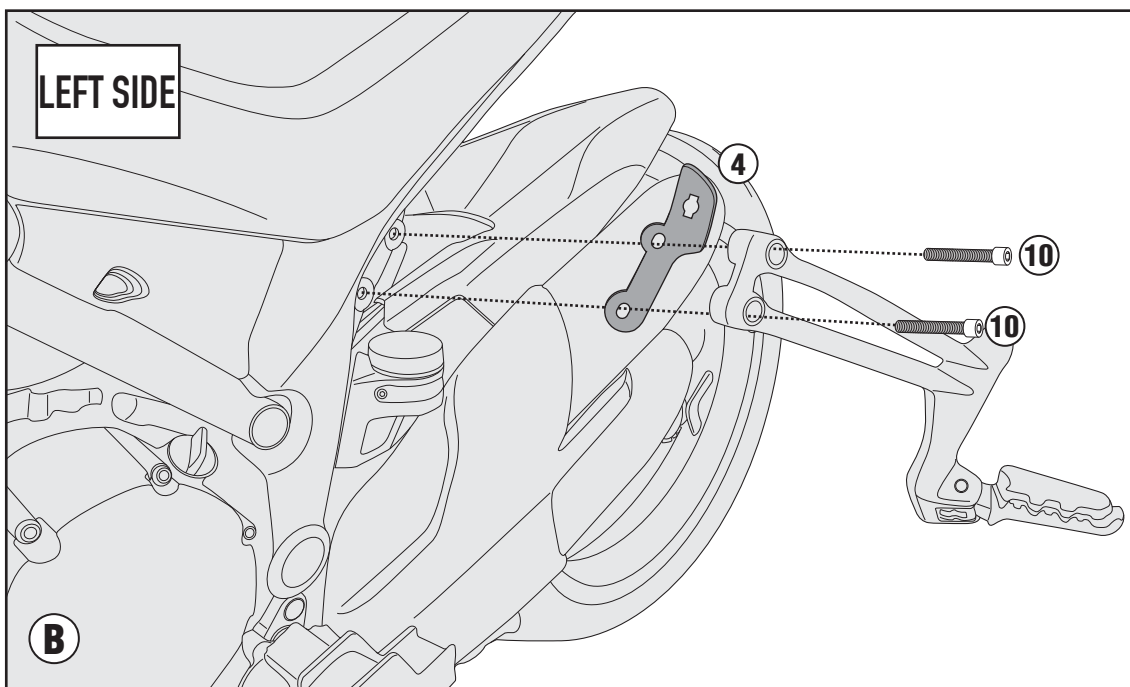

PLR7406CAM

PORTAVALIGIE LATERALE SPECIFICO - SPECIFIC TUBULAR SIDE-CASE HOLDER - PORTE-VALISES LATÉRAUX SPÉCIFIQUE
SPEZIFISCHES STAHLROHR-SEITENTRAEGER - PORTA MALETAS LATERALES ESPECÍFICO - TRONCO LADO ESPECÍFICO

DUCATI MULTISTRADA 1200 (2015)