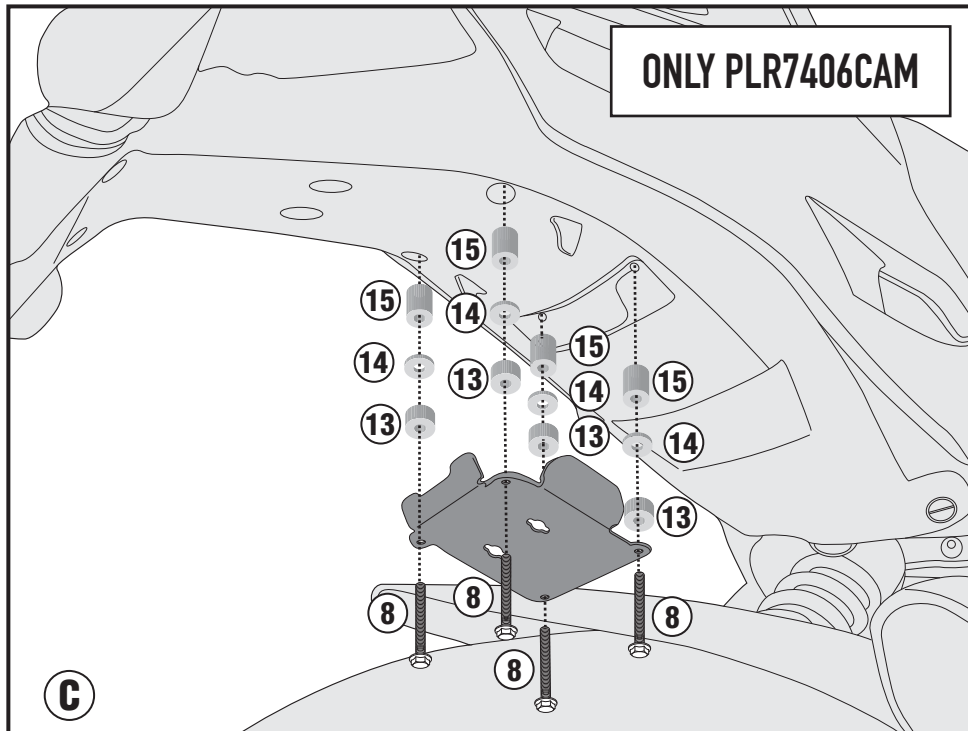

PLR7406CAM

PORTAVALIGIE LATERALE SPECIFICO - SPECIFIC TUBULAR SIDE-CASE HOLDER - PORTE-VALISES LATÉRAUX SPÉCIFIQUE
SPEZIFISCHES STAHLROHR-SEITENTRAEGER - PORTA MALETAS LATERALES ESPECÍFICO - TRONCO LADO ESPECÍFICO

DUCATI MULTISTRADA 1200 (2015)