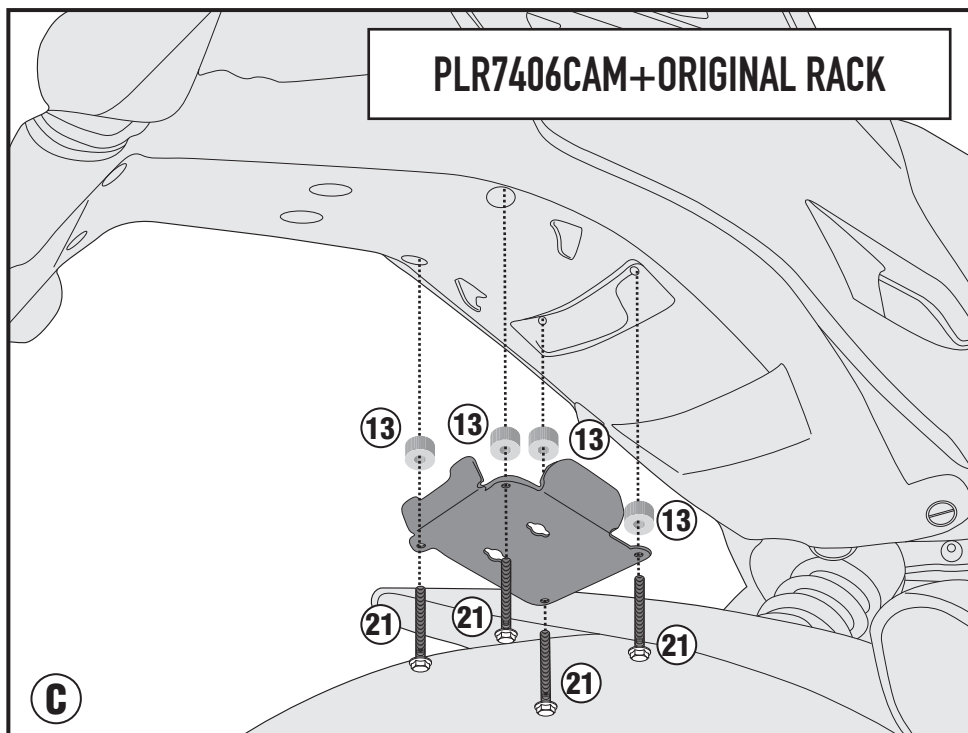

PLR7406CAM

PORTAVALIGIE LATERALE SPECIFICO - SPECIFIC TUBULAR SIDE-CASE HOLDER - PORTE-VALISES LATÉRAUX SPÉCIFIQUE
SPEZIFISCHES STAHLROHR-SEITENTRAEGER - PORTA MALETAS LATERALES ESPECÍFICO - TRONCO LADO ESPECÍFICO

DUCATI MULTISTRADA 1200 (2015)