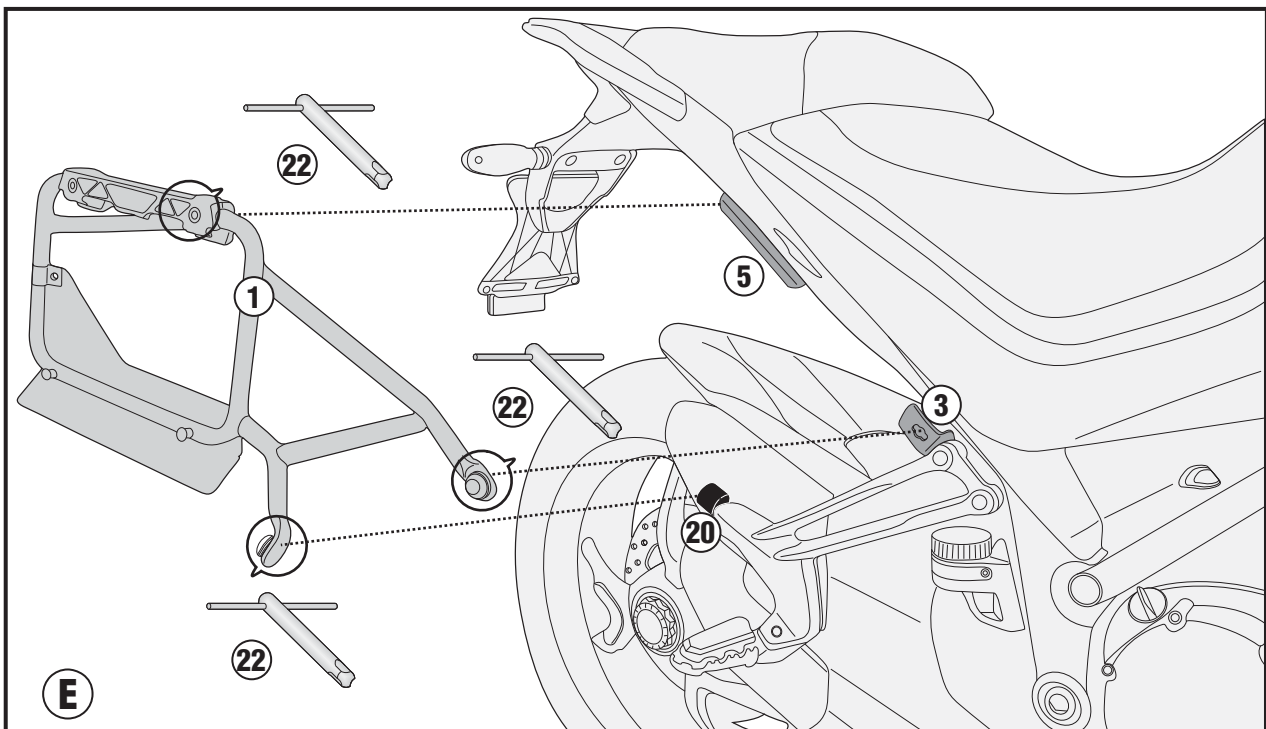

PLR7406CAM

PORTAVALIGIE LATERALE SPECIFICO - SPECIFIC TUBULAR SIDE-CASE HOLDER - PORTE-VALISES LATÉRAUX SPÉCIFIQUE
SPEZIFISCHES STAHLROHR-SEITENTRAEGER - PORTA MALETAS LATERALES ESPECÍFICO - TRONCO LADO ESPECÍFICO

DUCATI MULTISTRADA 1200 (2015)