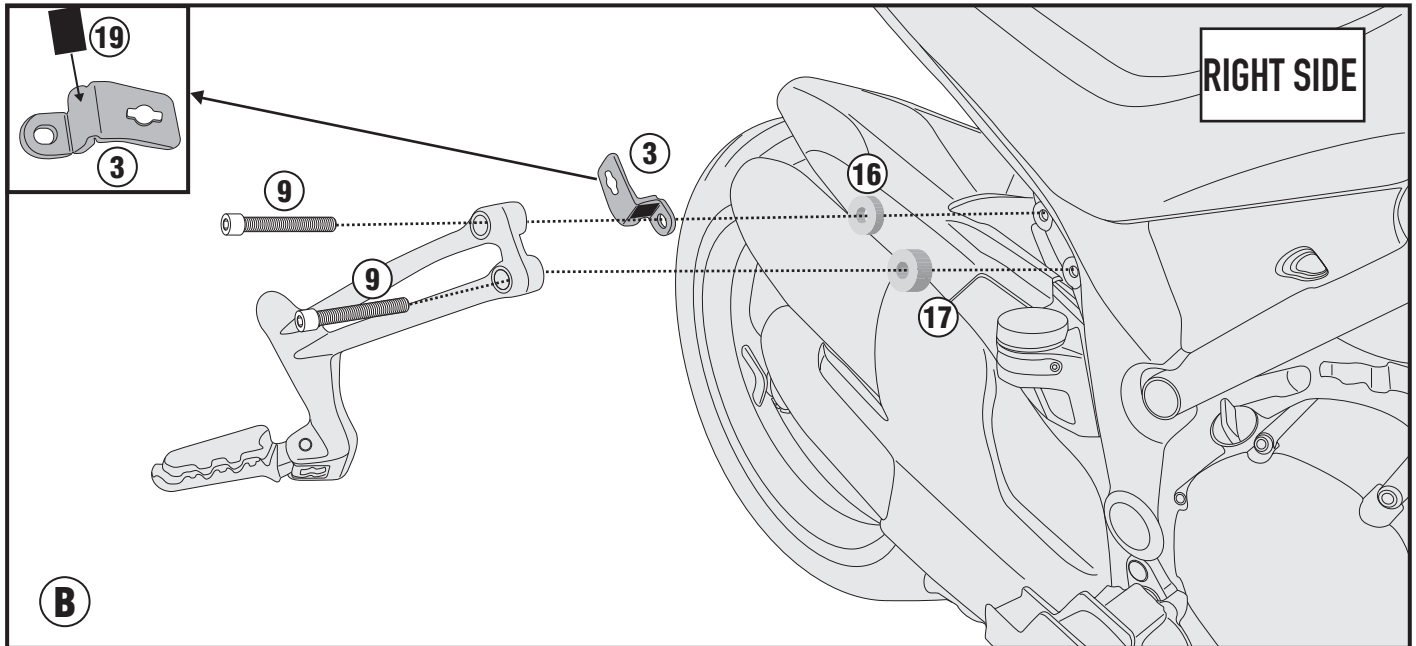

PLR7406CAM

PORTAVALIGIE LATERALE SPECIFICO - SPECIFIC TUBULAR SIDE-CASE HOLDER - PORTE-VALISES LATÉRAUX SPÉCIFIQUE
SPEZIFISCHES STAHLROHR-SEITENTRAEGER - PORTA MALETAS LATERALES ESPECÍFICO - TRONCO LADO ESPECÍFICO

DUCATI MULTISTRADA 1200 (2015)