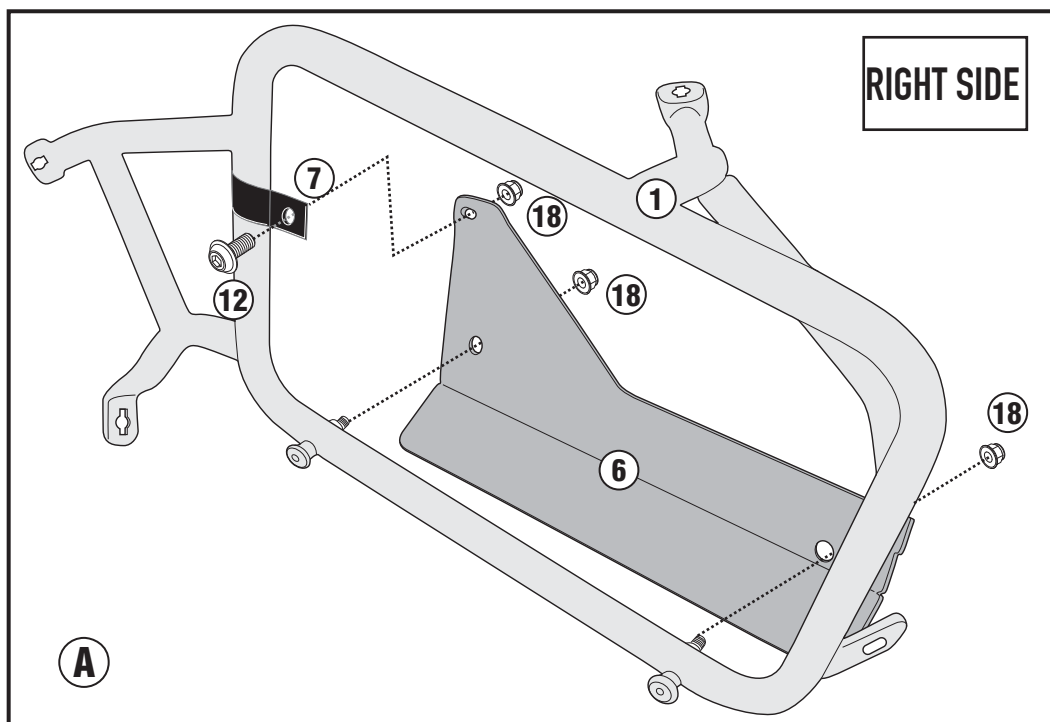

PLR7406CAM

PORTAVALIGIE LATERALE SPECIFICO - SPECIFIC TUBULAR SIDE-CASE HOLDER - PORTE-VALISES LATÉRAUX SPÉCIFIQUE
SPEZIFISCHES STAHLROHR-SEITENTRAEGER - PORTA MALETAS LATERALES ESPECÍFICO - TRONCO LADO ESPECÍFICO

DUCATI MULTISTRADA 1200 (2015)