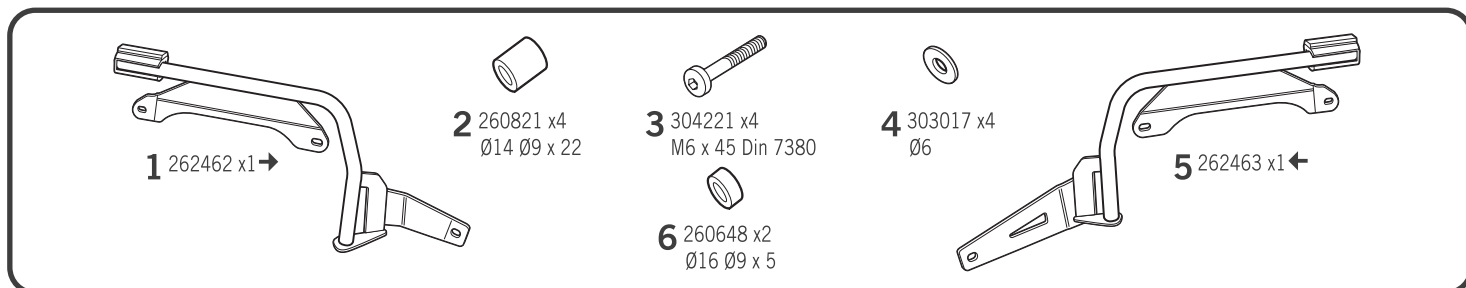

SHAD

SUZUKI V-STROM 650 '17-'19

SOVS69IF

3P
SYSTEM

DESIGNED IN
BARCELONA

! WARNING!

GB Do not fully tighten the screws until it is ensured that the KIT is correctly attached and aligned.

E No apretar los tornillos del todo hasta asegurarse que el KIT está correctamente colocado y alineado.

D Ziehen Sie die Schrauben nicht ganz fest, bevor Sie sich nicht vergewissert haben, daß der Bausatz korrekt eingestellt und ausgerichtet ist.

I Non stringere del tutto le viti fin tanto non si è sicuri che il kit è collocato correttamente e allineato.