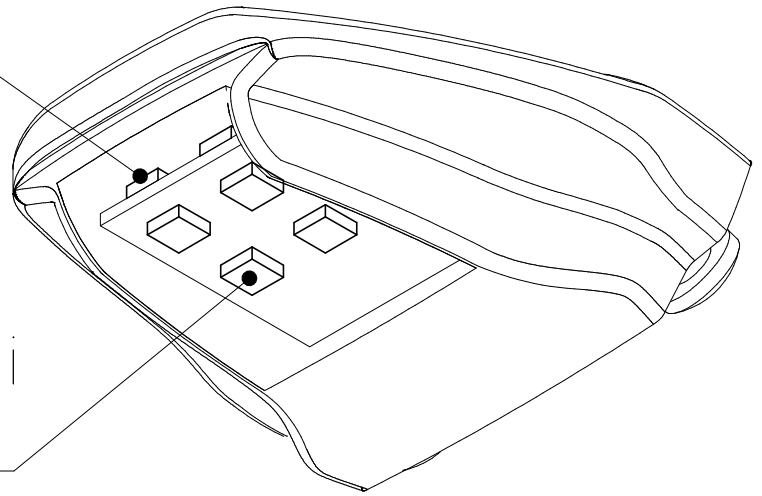

LT009

LightTech

Lightech s.r.l.

31025-Santa Lucia di Piave (TV)-IT

Tel 0438/453010 - Fax 0438/655919

E-Mail info@lightech.it

N.2 Led Rossi
N.2 Red Light

N.4 Led Bianchi
N.4 White Led

Colore	Connessione
Nero	Massa
Rosso	N. 4 Led Bianchi luce targa
Bianco	N. 2 Led Rossi (Luce di Posiz. oppure stop)

Color	Connection
Black	Ground
Red	N. 4 White Led (plate number light)
White	N. 2 Red Led (Position or stop)