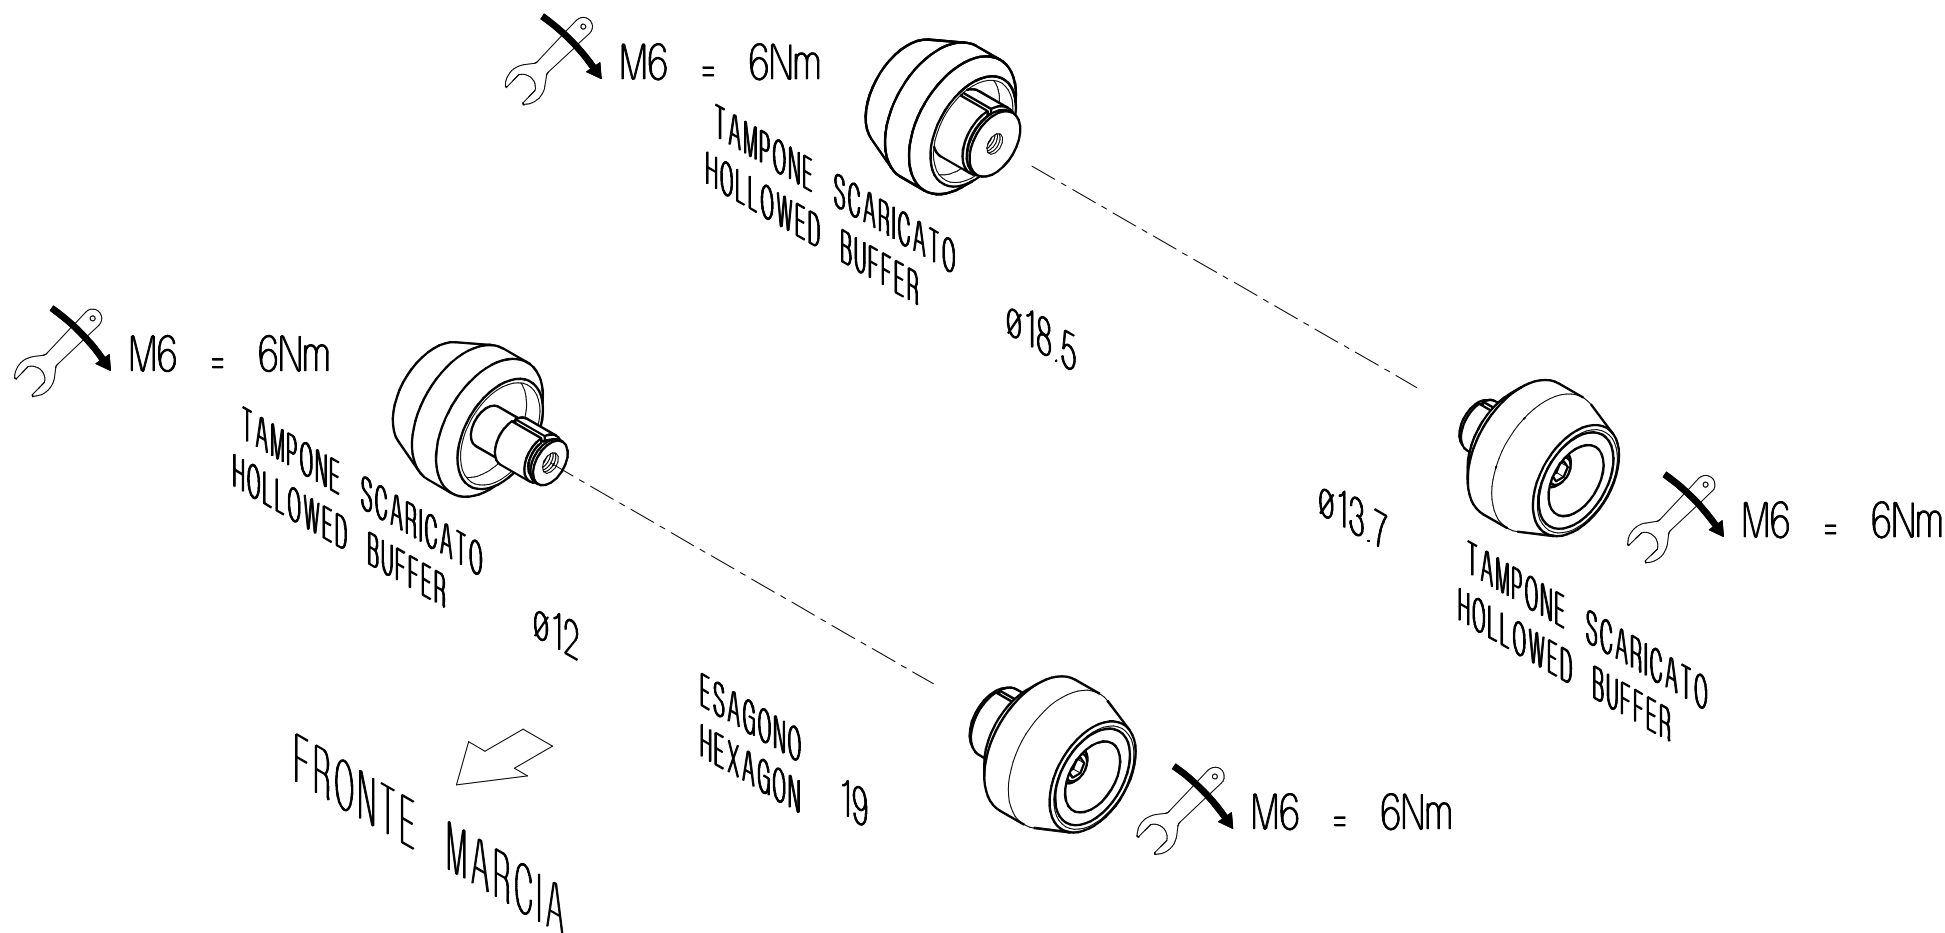

# ARSU106 - SUZUKI GSXS 750 (17)

## PROTEZIONI PERNO RUOTA / WHEEL AXLE PROTECTION

**LightTech**  
Lightech s.r.l.

31025 - Santa Lucia di Piave (TV) Italy  
Tel. 0438 / 453010 - Fax 0438 / 655919  
<http://www.lighttech.it> - Email: [info@lighttech.it](mailto:info@lighttech.it)