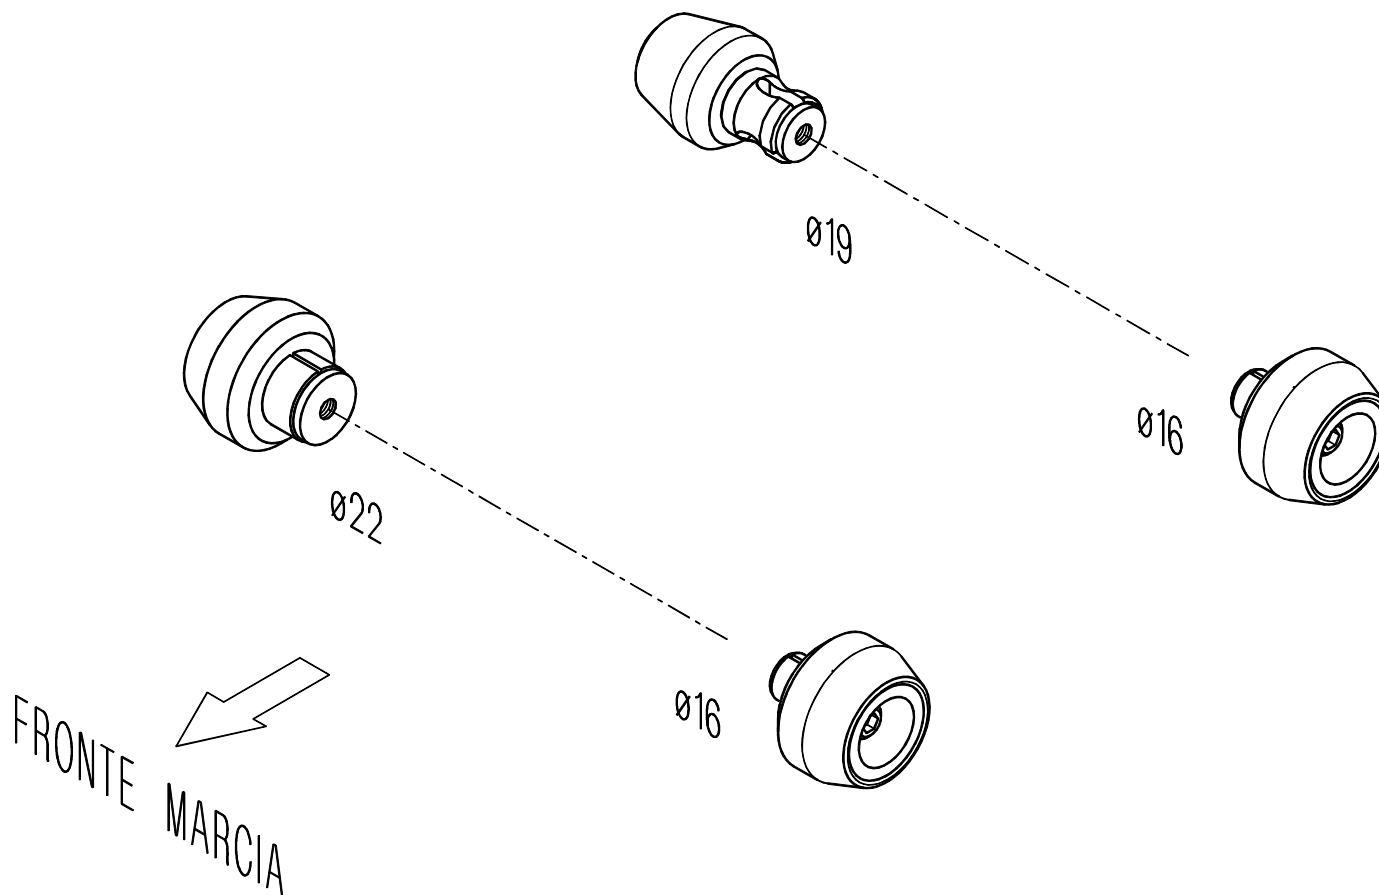

# ARKA105 - KAWASAKI ZX6R 2013

## PROTEZIONI PERNO RUOTA / WHEEL AXLE PROTECTION

**LightTech**

Lightech s.r.l.

31025 - Santa Lucia di Piave (TV) Italy  
Tel. 0438 / 453010 - Fax 0438 / 655919  
<http://www.lightech.it> - Email: [info@lightech.it](mailto:info@lightech.it)