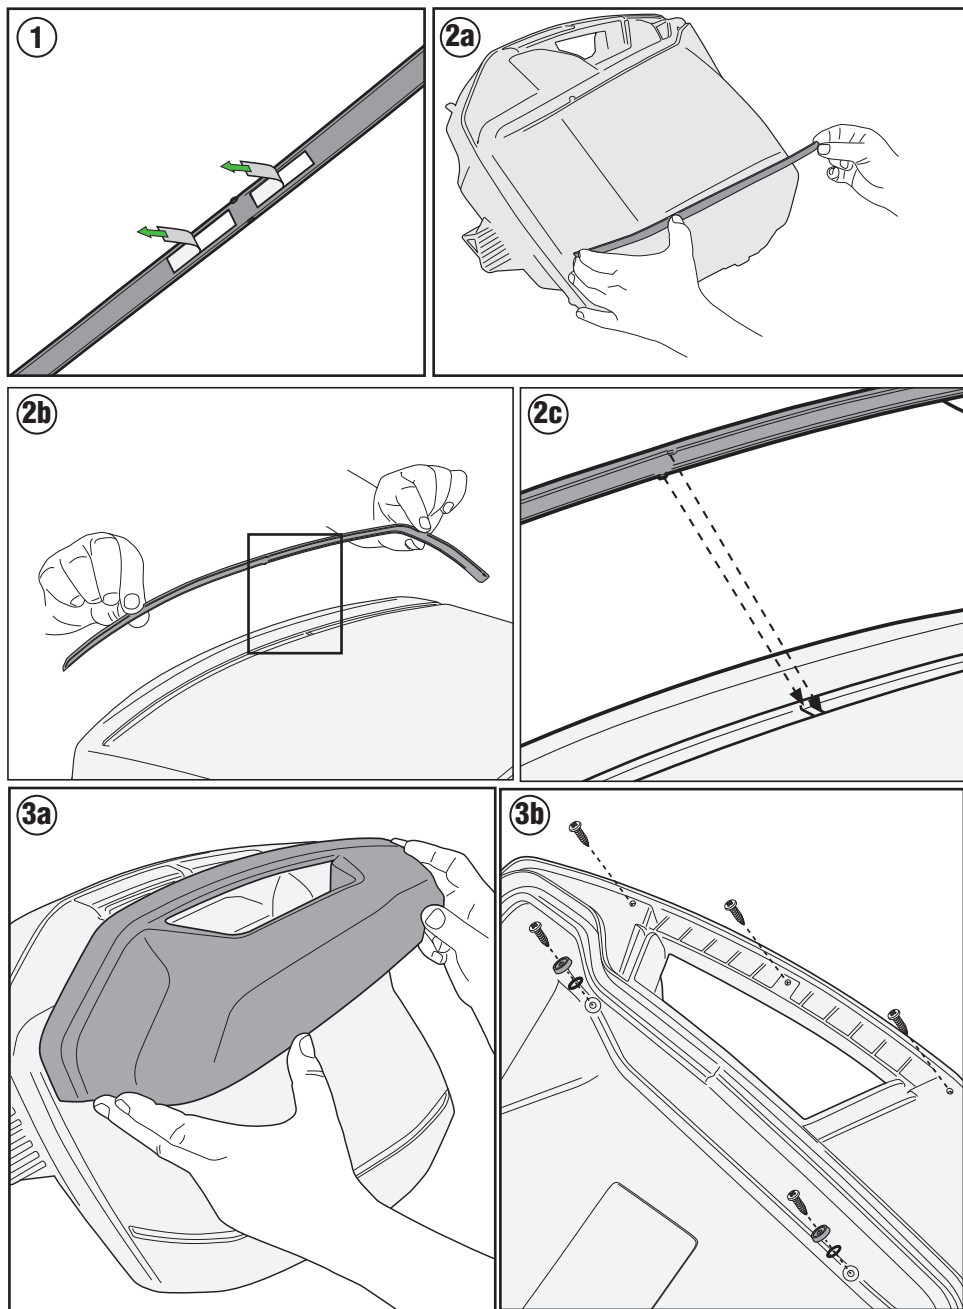

Kawasaki

COVERS
99994-0422

DECAL STRIPE KIT
99994-0423

ISTRUZIONI DI MONTAGGIO - MOUNTING INSTRUCTIONS

MONTAGGIO COVER - MOUNTING OF COVERS AND DECAL STRIPE KIT

- IT**
1. Rimuovere le pellicole delle strisce biadesive (Fig.1);
 2. Applicare le decorazioni mediante le 4 strisce biadesive (Fig. 2a-2b-2c);
 3. Applicare la cover seguendo il montaggio riportato nelle figure (Fig. 3a-3b).
- FR**
1. ;
 2. ;
 3. ;

- EN**
1. Remove films of the bi-adhesive strips (Picture 1);
 2. Apply the decorations through the four bi-adhesive strips (Pictures 2a-2b-2c);
 3. Fix the cover following the instructions (Pictures 3a-3b)
- ES**
1. ;
 2. ;
 3. ;

- DE**
1. Entfernen den Schutzfilm vom doppelseitigen Klebeband der Dekorstreifen;
 2. Fixieren und bringen Sie die Dekorstreifen mit den 4 Klebestreifen wie auf den Abbildungen gezeigt an
 3. Bei der Montage der oberen Abdeckungen verfahren wie auf den Abbildungen gezeigt;
- P**
1. ;
 2. ;
 3. ;