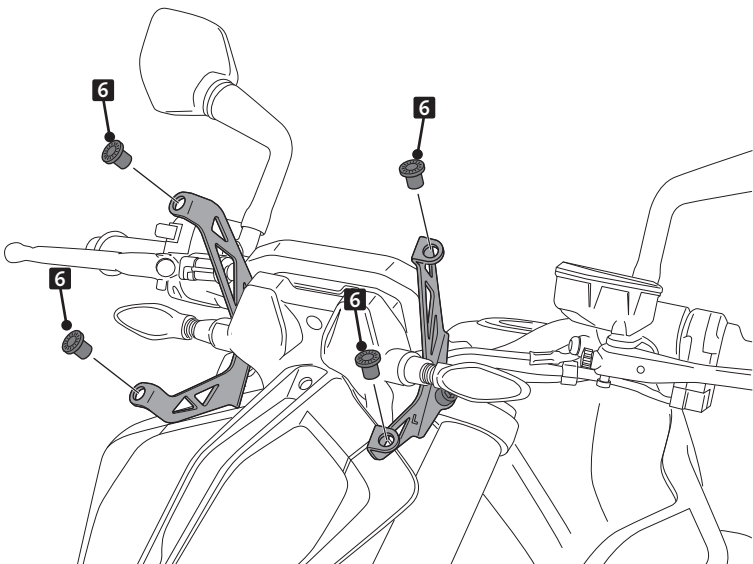

# K T M 7 9 0 D U K E

REF 9668

**WINDSHIELD NAKED NEW GENERATION SPORT**

ID	PIEZA/PART	DESCRIPCIÓN	DESCRIPTION	QTY	REF
1		Cúpula	Screen	1	9668C/F/H/N/T/ WM3
2		Soporte metálico derecho (R)	Right metal support (R)	1	SOPOR-2P-2-9668
3		Soporte metálico izquierdo (L)	Left metal support (L)	1	SOPOR-2P-2-9668
4		Casquillo Ø8,5 x Ø14 x 15	Ø8,5 x Ø14 x 15 arrowhead	2	CASQUI81415-101
5		Tornillo Allen DIN 912 M8x40	DIN 912 M8x40 Allen screw	2	TORNI-AD912-475
6		Silentblock M5	M5 Silentblock	4	SILENBTM5-046/1
7		Arandela nylon M5x1	M5x1 Nylon washer	4	ARNV0000000245
8		Tornillo Allen M5x16 Ø11 ISO 7380	M5x16 Ø11 ISO 7380 Allen screw	4	TORNI-I7380-493
9		Tapón tornillo M5 ISO 7380	M5 ISO 7380 screw cap	4	TAPON-----85

## INSTRUCCIONES DE MONTAJE - MOUNTING INSTRUCTIONS - MONTAGEANLEITUNG

**1**

**DISASSEMBLY  
DESMONTAJE**

**2**

**ASSEMBLY  
MONTAJE**

**3**

**ASSEMBLY  
MONTAJE**

**4**

**ASSEMBLY  
MONTAJE**