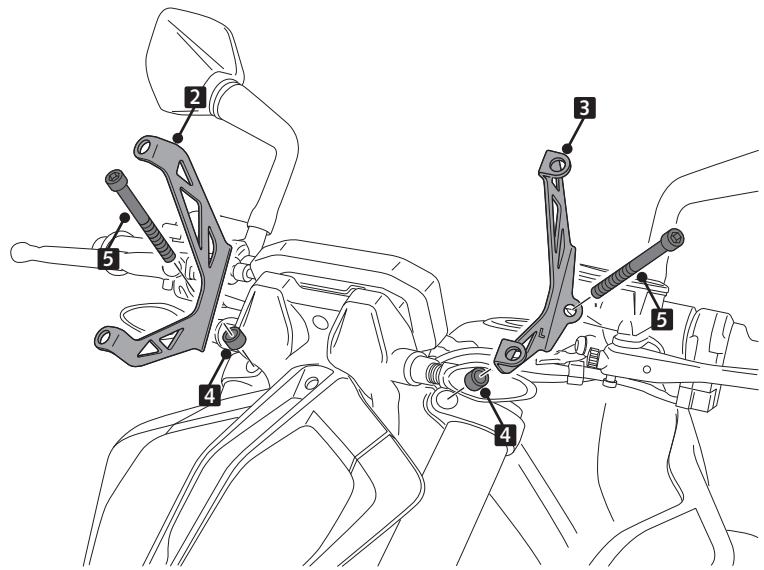

# K T M 7 9 0 D U K E

REF 9668

**WINDSHIELD NAKED NEW GENERATION SPORT**

ID	PIEZA/PART	DESCRIPCIÓN	DESCRIPTION	QTY	REF
1		Cúpula	Screen	1	9668C/F/H/N/T/ WM3
2		Soporte metálico derecho (R)	Right metal support (R)	1	SOPOR-2P-2-9668
3		Soporte metálico izquierdo (L)	Left metal support (L)	1	SOPOR-2P-2-9668
4		Casquillo Ø8,5 x Ø14 x 15	Ø8,5 x Ø14 x 15 arrowhead	2	CASQUI81415-101
5		Tornillo Allen DIN 912 M8x40	DIN 912 M8x40 Allen screw	2	TORNI-AD912-475
6		Silentblock M5	M5 Silentblock	4	SILENBTM5-046/1
7		Arandela nylon M5x1	M5x1 Nylon washer	4	ARNV0000000245
8		Tornillo Allen M5x16 Ø11 ISO 7380	M5x16 Ø11 ISO 7380 Allen screw	4	TORNI-I7380-493
9		Tapón tornillo M5 ISO 7380	M5 ISO 7380 screw cap	4	TAPON-----85

## INSTRUCCIONES DE MONTAJE - MOUNTING INSTRUCTIONS - MONTAGEANLEITUNG

**1**

**DISASSEMBLY  
DESMONTAJE**

**2**

**ASSEMBLY  
MONTAJE**

**3**

**ASSEMBLY  
MONTAJE**

**4**

**ASSEMBLY  
MONTAJE**