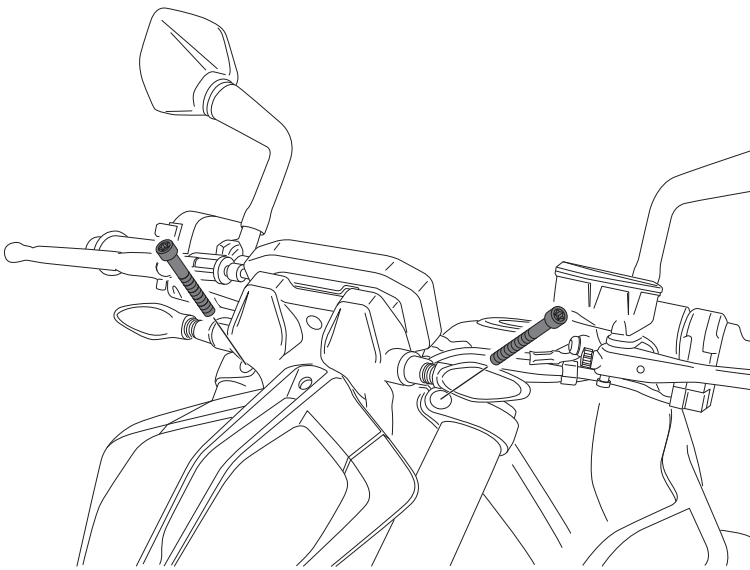

K T M 7 9 0 D U K E

INSTRUCCIONES DE MONTAJE - MOUNTING INSTRUCTIONS - MONTAGEANLEITUNG

1

**DISASSEMBLY
DESMONTAJE**