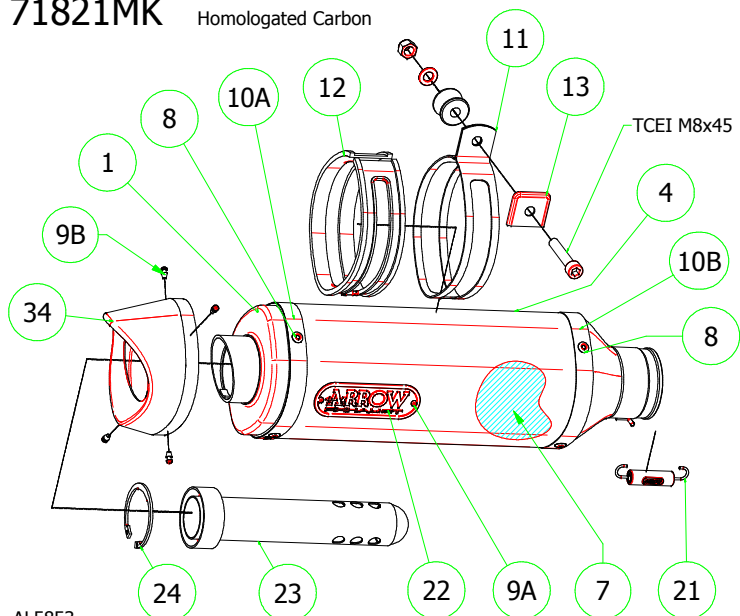

71821PK Homologated Titanium

71821MK Homologated Carbon

PARTI DI RICAMBIO / SPARE PARTS

ID	DESCRIZIONE / DESCRIPTION	71821AK cod	71821AKB cod	71821AKN cod	71821AO cod	71821AOB cod	71821AON cod	71821MK cod	71821PK cod	71614MI cod	11010KZ cod
1	Fondello Posteriore / End Cap	5009448	5009448	5009448	5009347	5009347	5009347	5009448	5009448		
2	Fondello Posteriore Dx - Lat. / Right-lateral end cap										
3	Fondello Posteriore Sx-Sup. / Left-upper end cap										
4	Corpo Marmitta / Silencer Sleeve	5257082	5262002	5257163	5257082	5262002	5257163	5270111	5260332		
5	Corpo Marmitta "dx" / Right Silencer Sleeve										
6	Corpo Marmitta "sx" / Left Silencer Sleeve										
7	Materiale fonoassorbente / Sound-absorbant material	5690150	5690150	5690150	5690150	5690150	5690150	5690150	5690150		
8	Rivetto inox mm 4.8 / Stainless Steel 4.8 mm Rivet	3608011	3608011	3608011	3608011	3608011	3608011	3608011	3608011		
9A	Rivetto allum.mm.3.0 / Aluminium 3.0 mm Rivet	3608016	3608016	3608016	3608010	3608016	3608016	3608016	3608010		
9B	Rivetto allum.mm.3.0 nero / Black Aluminium 3.0 mm Rivet	3608017	3608017	3608017				3608016	3608016		
10A	Fascetta di Serraggio (Posteriore) / Strap For Rivets (Rear)	5495257	5495257	5495257	5495064	5495064	5495064	5495126	5495106		
10B	Fascetta di serraggio (Anteriore) / Strap For Rivets (Front)	5495064	5495064	5495064	5495064	5495064	5495064	5495099	5495060		
11	Fascetta di Sostegno / Silencer Clamp	5480079	5480079	5480079	5480079	5480079	5480079	5480080	5490024		
12	Guarnizione x Fascetta / Clamp Gasket	5630003	5630003	5630003	5630003	5630003	5630003	5630003			
13	Copri Fascetta / Stainless Steel Clamp Protection	5480004	5480004	5480004	5480004	5480004	5480004	5480004			
14	Staffa di Sostegno / Bracket									5843296	
15	Staffa sostegno "Dx" / Right Bracket									5834232	
16	Staffa sostegno "Sx" / Left Bracket									5834233	
17	Inserto Rapid Nut / Rapid nut insert										
18	Molla lunga gancio tondo / Long Spring With Round Hook										
19	Molla lunga gancio ad "U" / Long Spring With "U" Hook										
20	Molla corta gancio tondo / Short spring with roud hook										
21	Molla corta gancio ad "U" / Short Spring With "U" Hook	5281003	5281003	5281003	5281003	5281003	5281003	5281003	5281003	5281003	
22	Targhetta Arrow / Arrow Plate	5855110	5855110	5855110	5855104	5855110	5855110	5855110	5855104		3882359
23	Silenziatore Interno / Db Killer	5930028	5930028	5930028	5930028	5930028	5930028	5930028	5930028		
24	Seeger / Retain Clip	3640035	3640035	3640035	3640035	3640035	3640035	3640035	3640035		
25	Fascetta Stringitubo / Pipe Clamp										
26	Boccola / Bushing										
27	Flangia / Flange										
28	Protezione / Heat Shield										
29	Protezione Dx / Right heat shield										
30	Protezione Sx / Left heat shield										
31	Gommino Battuta Cavalletto / Rubber Kickstand Protection										
32	Guarnizione di tenuta / Gasket										
33	Tappo Sonda Lambda / Lambda Sensor Plug Bolt									5175005	
34	Fondello carby / Carby cap	5704101	5704101	5704101				5704031	5704031		