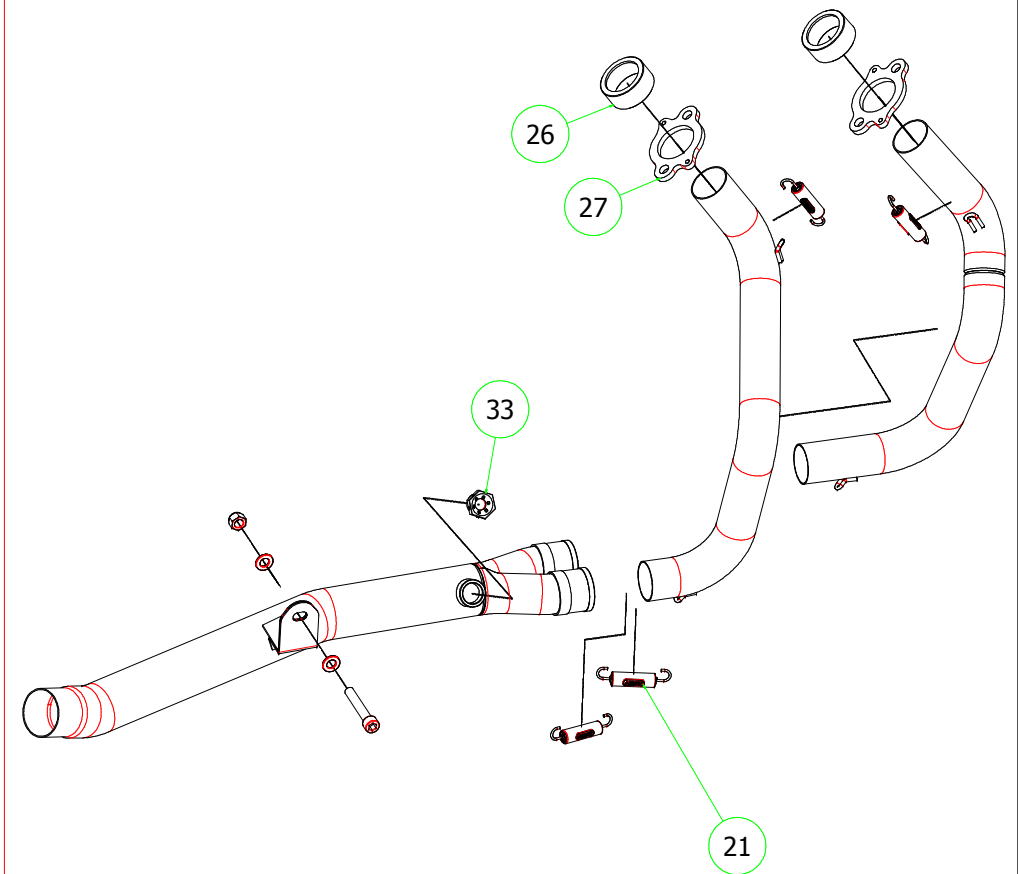

71804AON Homologated Aluminium (Dark Line)

71804AO Homologated Aluminium

71804MO Homologated Carbon

71804PO Homologated Titanium

71804XKI

Homologated X-Kone (S.S.)

PARTI DI RICAMBIO / SPARE PARTS

| ID | DESCRIZIONE / DESCRIPTION | 71804AK cod | 71804AKB cod | 71804AKN cod | 71804AO cod | 71804AOB cod | 71804AON cod | 71804MK cod | 71804MO cod | 71804PK cod | 71804PO cod | 71804XKI cod | 71480MI cod | 71481MI cod |
|-----|--|----------------|-----------------|-----------------|----------------|-----------------|-----------------|----------------|----------------|----------------|----------------|-----------------|----------------|----------------|
| 1 | Fondello Posteriore / End Cap | 5009769 | 5009769 | 5009769 | 5009712 | 5009712 | 5009712 | 5009769 | 5009712 | 5009769 | 5009712 | 5009459 | | |
| 2 | Fondello Posteriore Dx - Lat. / Right-lateral end cap | | | | | | | | | | | | | |
| 3 | Fondello Posteriore Sx-Sup. / Left-upper end cap | | | | | | | | | | | | | |
| 4 | Corpo Marmitta / Silencer Sleeve | 5257088 | 5262003 | 5257160 | 5257088 | 5262003 | 5257160 | 5270109 | 5270109 | 5260130 | 5260130 | 5254219 | | |
| 5 | Corpo Marmitta "dx" / Right Silencer Sleeve | | | | | | | | | | | | | |
| 6 | Corpo Marmitta "sx" / Left Silencer Sleeve | | | | | | | | | | | | | |
| 7 | Materialefonoassorbente / Sound-absorbant material | 5690079 | 5690079 | 5690079 | 5690079 | 5690079 | 5690079 | 19011UN | 19011UN | 5690079 | 5690079 | 5690083 | | |
| 8 | Rivetto inox mm 4.8 / Stainless Steel 4.8 mm Rivet | 3608011 | 3608011 | 3608011 | 3608011 | 3608011 | 3608011 | 3608011 | 3608011 | 3608011 | 3608011 | 3608011 | | |
| 9A | Rivetto allum.mm.3.0 / Aluminium 3.0 mm Rivet | 3608016 | 3608016 | 3608016 | 3608010 | 3608016 | 3608016 | 3608016 | 3608016 | 3608010 | 3608010 | 3608010 | | |
| 9B | Rivetto allum.mm.3.0 nero / Black Aluminium 3.0 mm Rivet | 3608017 | 3608017 | 3608017 | | | | 3608016 | | 3608016 | | 3608016 | | |
| 10A | Fascetta di Serraggio (Posteriore) / Strap For Rivets (Rear) | 5495483 | 5495483 | 5495483 | 5495483 | 5495483 | 5495483 | 5495484 | 5495484 | 5495482 | 5495482 | 5495427 | | |
| 10B | Fascetta di serraggio (Anteriore) / Strap For Rivets (Front) | 5495058 | 5495058 | 5495058 | 5495058 | 5495058 | 5495058 | 5495067 | 5495067 | 5495055 | 5495055 | 5495310 | | |
| 11 | Fascetta di Sostegno / Silencer Clamp | 5480067 | 5480067 | 5480067 | 5480067 | 5480067 | 5480067 | 5480047 | 5480047 | 5490007 | 5490007 | | | |
| 12 | Guarnizione x Fascetta / Clamp Gasket | 5630003 | 5630003 | 5630003 | 5630003 | 5630003 | 5630003 | 5630003 | 5630003 | | | | | |
| 13 | Copri Fascetta / Stainless Steel Clamp Protection | 5480004 | 5480004 | 5480004 | 5480004 | 5480004 | 5480004 | 5480004 | 5480004 | | | | | |
| 14 | Staffa di Sostegno / Bracket | 5843331 | 5843331 | 5843331 | 5843331 | 5843331 | 5843331 | 5843331 | 5843331 | 5843331 | 5843331 | | | |
| 15 | Staffa sostegno "Dx" / Right Bracket | | | | | | | | | | | | | |
| 16 | Staffa sostegno "Sx" / Left Bracket | | | | | | | | | | | | | |
| 17 | Inserito Rapid Nut / Rapid nut insert | | | | | | | | | | | | | |
| 18 | Molla lunga gangio tondo / Long Spring With Round Hook | | | | | | | | | | | | | |
| 19 | Molla lunga gancio ad "U" / Long Spring With "U" Hook | | | | | | | | | | | | | |
| 20 | Molla corta gancio tondo / Short spring with roud hook | | | | | | | | | | | | | |
| 21 | Molla corta gancio ad "U" / Short Spring With "U" Hook | 5281003 | 5281003 | 5281003 | 5281003 | 5281003 | 5281003 | 5281003 | 5281003 | 5281003 | 5281003 | 5281003 | | 5281003 |
| 22 | Targhetta Arrow / Arrow Plate | 5855109 | 5855109 | 5855109 | 5855031 | 5855109 | 5855109 | 5855109 | 5855109 | 5855031 | 5855031 | 5855031 | | |
| 23 | Silenziatore Interno / Db Killer | 5930165 | 5930165 | 5930165 | 5930131 | 5930131 | 5930131 | 5930165 | 5930131 | 5930165 | 5930131 | 5930131 | | |
| 24 | Seeger / Retain Clip | 3640035 | 3640035 | 3640035 | 3640035 | 3640035 | 3640035 | 3640035 | 3640035 | 3640035 | 3640035 | 3640035 | | |
| 25 | Fascetta Stringitubo / Pipe Clamp | | | | | | | | | | | | 3080002 | |
| 26 | Boccola / Bushing | | | | | | | | | | | | | 5165571 |
| 27 | Flangia / Flange | | | | | | | | | | | | | 5510166 |
| 28 | Protezione / Heat Shield | | | | | | | | | | | | | |
| 29 | Protezione Dx / Right heat shield | | | | | | | | | | | | | |
| 30 | Protezione Sx / Left heat shield | | | | | | | | | | | | | |
| 31 | Gommino Battuta Cavalletto / Rubber Kickstand Protection | | | | | | | | | | | | | |
| 32 | Guarnizione di tenuta / Gasket | | | | | | | | | | | | | |
| 33 | Tappo Sonda Lambda / Lambda Sensor Plug Bolt | | | | | | | | | | | | | 5175001 |
| 34 | Fondello carby / Carby cap | 5704054 | 5704054 | 5704054 | | | | 5704052 | | 5704052 | | 5704060 | | |