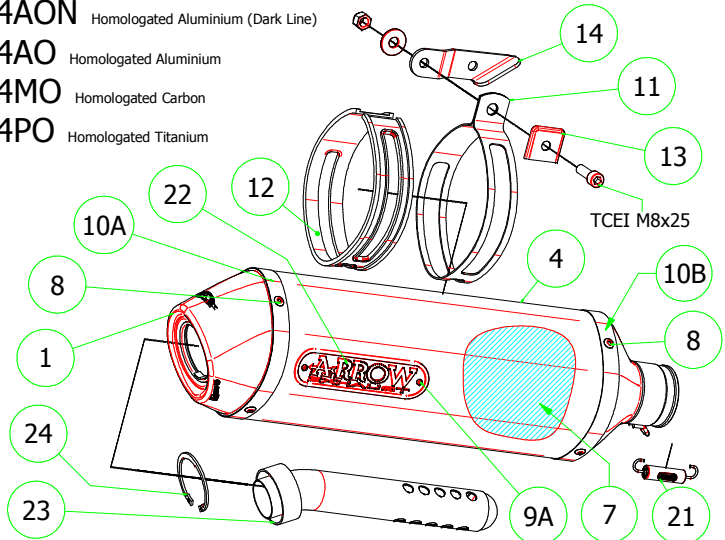

71804AON Homologated Aluminium (Dark Line)

71804AO Homologated Aluminium

71804MO Homologated Carbon

71804PO Homologated Titanium

71804XKI

Homologated X-Kone (S.S.)

PARTI DI RICAMBIO / SPARE PARTS

| ID | DESCRIZIONE / DESCRIPTION | 71804AK cod | 71804AKB cod | 71804AKN cod | 71804AO cod | 71804AOB cod | 71804AON cod | 71804MK cod | 71804MO cod | 71804PK cod | 71804PO cod | 71804XKI cod | 71480MI cod | 71481MI cod |
|-----|--|----------------|-----------------|-----------------|----------------|-----------------|-----------------|----------------|----------------|----------------|----------------|-----------------|----------------|----------------|
| 1 | Fondello Posteriore / End Cap | 5009769 | 5009769 | 5009769 | 5009712 | 5009712 | 5009712 | 5009769 | 5009712 | 5009769 | 5009712 | 5009459 | | |
| 2 | Fondello Posteriore Dx - Lat. / Right-lateral end cap | | | | | | | | | | | | | |
| 3 | Fondello Posteriore Sx-Sup. / Left-upper end cap | | | | | | | | | | | | | |
| 4 | Corpo Marmitta / Silencer Sleeve | 5257088 | 5262003 | 5257160 | 5257088 | 5262003 | 5257160 | 5270109 | 5270109 | 5260130 | 5260130 | 5254219 | | |
| 5 | Corpo Marmitta "dx" / Right Silencer Sleeve | | | | | | | | | | | | | |
| 6 | Corpo Marmitta "sx" / Left Silencer Sleeve | | | | | | | | | | | | | |
| 7 | Materialefonoassorbente / Sound-absorbant material | 5690079 | 5690079 | 5690079 | 5690079 | 5690079 | 5690079 | 19011UN | 19011UN | 5690079 | 5690079 | 5690083 | | |
| 8 | Rivetto inox mm 4.8 / Stainless Steel 4.8 mm Rivet | 3608011 | 3608011 | 3608011 | 3608011 | 3608011 | 3608011 | 3608011 | 3608011 | 3608011 | 3608011 | 3608011 | | |
| 9A | Rivetto allum.mm.3.0 / Aluminium 3.0 mm Rivet | 3608016 | 3608016 | 3608016 | 3608010 | 3608016 | 3608016 | 3608016 | 3608016 | 3608010 | 3608010 | 3608010 | | |
| 9B | Rivetto allum.mm.3.0 nero / Black Aluminium 3.0 mm Rivet | 3608017 | 3608017 | 3608017 | | | | 3608016 | | 3608016 | | 3608016 | | |
| 10A | Fascetta di Serraggio (Posteriore) / Strap For Rivets (Rear) | 5495483 | 5495483 | 5495483 | 5495483 | 5495483 | 5495483 | 5495484 | 5495484 | 5495482 | 5495482 | 5495427 | | |
| 10B | Fascetta di serraggio (Anteriore) / Strap For Rivets (Front) | 5495058 | 5495058 | 5495058 | 5495058 | 5495058 | 5495058 | 5495067 | 5495067 | 5495055 | 5495055 | 5495310 | | |
| 11 | Fascetta di Sostegno / Silencer Clamp | 5480067 | 5480067 | 5480067 | 5480067 | 5480067 | 5480067 | 5480047 | 5480047 | 5490007 | 5490007 | | | |
| 12 | Guarnizione x Fascetta / Clamp Gasket | 5630003 | 5630003 | 5630003 | 5630003 | 5630003 | 5630003 | 5630003 | 5630003 | | | | | |
| 13 | Copri Fascetta / Stainless Steel Clamp Protection | 5480004 | 5480004 | 5480004 | 5480004 | 5480004 | 5480004 | 5480004 | 5480004 | | | | | |
| 14 | Staffa di Sostegno / Bracket | 5843331 | 5843331 | 5843331 | 5843331 | 5843331 | 5843331 | 5843331 | 5843331 | 5843331 | 5843331 | | | |
| 15 | Staffa sostegno "Dx" / Right Bracket | | | | | | | | | | | | | |
| 16 | Staffa sostegno "Sx" / Left Bracket | | | | | | | | | | | | | |
| 17 | Inserito Rapid Nut / Rapid nut insert | | | | | | | | | | | | | |
| 18 | Molla lunga gangio tondo / Long Spring With Round Hook | | | | | | | | | | | | | |
| 19 | Molla lunga gancio ad "U" / Long Spring With "U" Hook | | | | | | | | | | | | | |
| 20 | Molla corta gancio tondo / Short spring with roud hook | | | | | | | | | | | | | |
| 21 | Molla corta gancio ad "U" / Short Spring With "U" Hook | 5281003 | 5281003 | 5281003 | 5281003 | 5281003 | 5281003 | 5281003 | 5281003 | 5281003 | 5281003 | 5281003 | | 5281003 |
| 22 | Targhetta Arrow / Arrow Plate | 5855109 | 5855109 | 5855109 | 5855031 | 5855109 | 5855109 | 5855109 | 5855109 | 5855031 | 5855031 | 5855031 | | |
| 23 | Silenziatore Interno / Db Killer | 5930165 | 5930165 | 5930165 | 5930131 | 5930131 | 5930131 | 5930165 | 5930131 | 5930165 | 5930131 | 5930131 | | |
| 24 | Seeger / Retain Clip | 3640035 | 3640035 | 3640035 | 3640035 | 3640035 | 3640035 | 3640035 | 3640035 | 3640035 | 3640035 | 3640035 | | |
| 25 | Fascetta Stringitubo / Pipe Clamp | | | | | | | | | | | | 3080002 | |
| 26 | Boccola / Bushing | | | | | | | | | | | | | 5165571 |
| 27 | Flangia / Flange | | | | | | | | | | | | | 5510166 |
| 28 | Protezione / Heat Shield | | | | | | | | | | | | | |
| 29 | Protezione Dx / Right heat shield | | | | | | | | | | | | | |
| 30 | Protezione Sx / Left heat shield | | | | | | | | | | | | | |
| 31 | Gommino Battuta Cavalletto / Rubber Kickstand Protection | | | | | | | | | | | | | |
| 32 | Guarnizione di tenuta / Gasket | | | | | | | | | | | | | |
| 33 | Tappo Sonda Lambda / Lambda Sensor Plug Bolt | | | | | | | | | | | | | 5175001 |
| 34 | Fondello carby / Carby cap | 5704054 | 5704054 | 5704054 | | | | 5704052 | | 5704052 | | 5704060 | | |