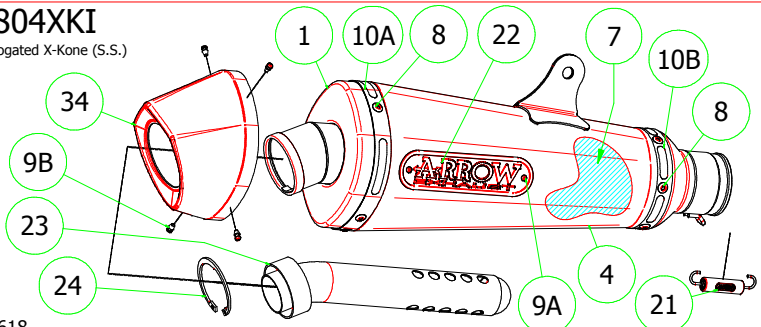

71804AON Homologated Aluminium (Dark Line)

71804AO Homologated Aluminium

71804MO Homologated Carbon

71804PO Homologated Titanium

71804XKI

Homologated X-Kone (S.S.)

PARTI DI RICAMBIO / SPARE PARTS

| ID | DESCRIZIONE / DESCRIPTION | 71804AK cod | 71804AKB cod | 71804AKN cod | 71804AO cod | 71804AOB cod | 71804AON cod | 71804MK cod | 71804MO cod | 71804PK cod | 71804PO cod | 71804XKI cod | 71480MI cod | 71481MI cod |
|-----|--|----------------|-----------------|-----------------|----------------|-----------------|-----------------|----------------|----------------|----------------|----------------|-----------------|----------------|----------------|
| 1 | Fondello Posteriore / End Cap | 5009769 | 5009769 | 5009769 | 5009712 | 5009712 | 5009712 | 5009769 | 5009712 | 5009769 | 5009712 | 5009459 | | |
| 2 | Fondello Posteriore Dx - Lat. / Right-lateral end cap | | | | | | | | | | | | | |
| 3 | Fondello Posteriore Sx-Sup. / Left-upper end cap | | | | | | | | | | | | | |
| 4 | Corpo Marmitta / Silencer Sleeve | 5257088 | 5262003 | 5257160 | 5257088 | 5262003 | 5257160 | 5270109 | 5270109 | 5260130 | 5260130 | 5254219 | | |
| 5 | Corpo Marmitta "dx" / Right Silencer Sleeve | | | | | | | | | | | | | |
| 6 | Corpo Marmitta "sx" / Left Silencer Sleeve | | | | | | | | | | | | | |
| 7 | Materialefonoassorbente / Sound-absorbant material | 5690079 | 5690079 | 5690079 | 5690079 | 5690079 | 5690079 | 19011UN | 19011UN | 5690079 | 5690079 | 5690083 | | |
| 8 | Rivetto inox mm 4.8 / Stainless Steel 4.8 mm Rivet | 3608011 | 3608011 | 3608011 | 3608011 | 3608011 | 3608011 | 3608011 | 3608011 | 3608011 | 3608011 | 3608011 | | |
| 9A | Rivetto allum.mm.3.0 / Aluminium 3.0 mm Rivet | 3608016 | 3608016 | 3608016 | 3608010 | 3608016 | 3608016 | 3608016 | 3608016 | 3608010 | 3608010 | 3608010 | | |
| 9B | Rivetto allum.mm.3.0 nero / Black Aluminium 3.0 mm Rivet | 3608017 | 3608017 | 3608017 | | | | 3608016 | | 3608016 | | 3608016 | | |
| 10A | Fascetta di Serraggio (Posteriore) / Strap For Rivets (Rear) | 5495483 | 5495483 | 5495483 | 5495483 | 5495483 | 5495483 | 5495484 | 5495484 | 5495482 | 5495482 | 5495427 | | |
| 10B | Fascetta di serraggio (Anteriore) / Strap For Rivets (Front) | 5495058 | 5495058 | 5495058 | 5495058 | 5495058 | 5495058 | 5495067 | 5495067 | 5495055 | 5495055 | 5495310 | | |
| 11 | Fascetta di Sostegno / Silencer Clamp | 5480067 | 5480067 | 5480067 | 5480067 | 5480067 | 5480067 | 5480047 | 5480047 | 5490007 | 5490007 | | | |
| 12 | Guarnizione x Fascetta / Clamp Gasket | 5630003 | 5630003 | 5630003 | 5630003 | 5630003 | 5630003 | 5630003 | 5630003 | | | | | |
| 13 | Copri Fascetta / Stainless Steel Clamp Protection | 5480004 | 5480004 | 5480004 | 5480004 | 5480004 | 5480004 | 5480004 | 5480004 | | | | | |
| 14 | Staffa di Sostegno / Bracket | 5843331 | 5843331 | 5843331 | 5843331 | 5843331 | 5843331 | 5843331 | 5843331 | 5843331 | 5843331 | | | |
| 15 | Staffa sostegno "Dx" / Right Bracket | | | | | | | | | | | | | |
| 16 | Staffa sostegno "Sx" / Left Bracket | | | | | | | | | | | | | |
| 17 | Inserito Rapid Nut / Rapid nut insert | | | | | | | | | | | | | |
| 18 | Molla lunga gangio tondo / Long Spring With Round Hook | | | | | | | | | | | | | |
| 19 | Molla lunga gancio ad "U" / Long Spring With "U" Hook | | | | | | | | | | | | | |
| 20 | Molla corta gancio tondo / Short spring with roud hook | | | | | | | | | | | | | |
| 21 | Molla corta gancio ad "U" / Short Spring With "U" Hook | 5281003 | 5281003 | 5281003 | 5281003 | 5281003 | 5281003 | 5281003 | 5281003 | 5281003 | 5281003 | 5281003 | | 5281003 |
| 22 | Targhetta Arrow / Arrow Plate | 5855109 | 5855109 | 5855109 | 5855031 | 5855109 | 5855109 | 5855109 | 5855109 | 5855031 | 5855031 | 5855031 | | |
| 23 | Silenziatore Interno / Db Killer | 5930165 | 5930165 | 5930165 | 5930131 | 5930131 | 5930131 | 5930165 | 5930131 | 5930165 | 5930131 | 5930131 | | |
| 24 | Seeger / Retain Clip | 3640035 | 3640035 | 3640035 | 3640035 | 3640035 | 3640035 | 3640035 | 3640035 | 3640035 | 3640035 | 3640035 | | |
| 25 | Fascetta Stringitubo / Pipe Clamp | | | | | | | | | | | | 3080002 | |
| 26 | Boccola / Bushing | | | | | | | | | | | | | 5165571 |
| 27 | Flangia / Flange | | | | | | | | | | | | | 5510166 |
| 28 | Protezione / Heat Shield | | | | | | | | | | | | | |
| 29 | Protezione Dx / Right heat shield | | | | | | | | | | | | | |
| 30 | Protezione Sx / Left heat shield | | | | | | | | | | | | | |
| 31 | Gommino Battuta Cavalletto / Rubber Kickstand Protection | | | | | | | | | | | | | |
| 32 | Guarnizione di tenuta / Gasket | | | | | | | | | | | | | |
| 33 | Tappo Sonda Lambda / Lambda Sensor Plug Bolt | | | | | | | | | | | | | 5175001 |
| 34 | Fondello carby / Carby cap | 5704054 | 5704054 | 5704054 | | | | 5704052 | | 5704052 | | 5704060 | | |