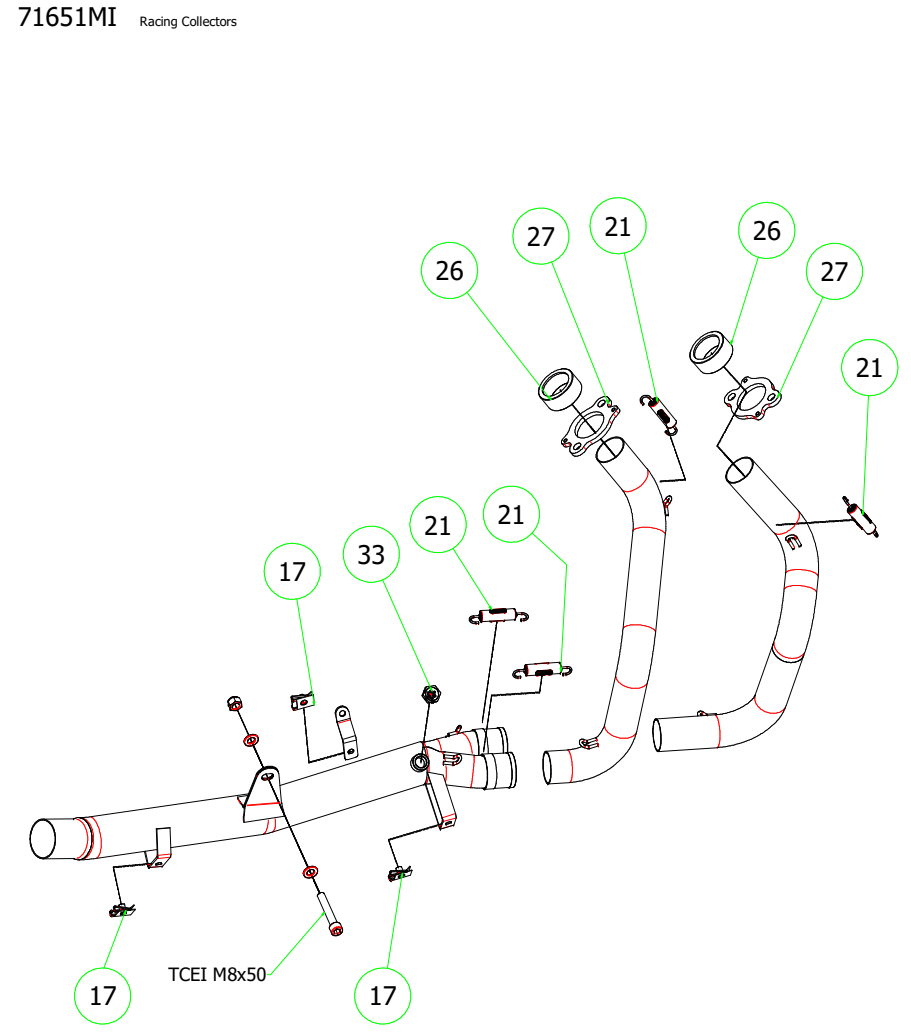

## PARTI DI RICAMBIO / SPARE PARTS

ID	DESCRIZIONE / DESCRIPTION	71804AK cod	71804AKB cod	71804AKN cod	71804AO cod	71804AON cod	71804MK cod	71804PK cod	71804XKI cod	71650MI cod	71651MI cod
1	Fondello Posteriore / End Cap	5009769	5009769	5009769	5009712	5009712	5009769	5009769	5009459		
2	Fondello Posteriore Dx - Lat. / Right-lateral end cap										
3	Fondello Posteriore Sx-Sup. / Left-upper end cap										
4	Corpo Marmitta / Silencer Sleeve	5257088	5262003	5257160	5257088	5257160	5270109	5260130	5254219		
5	Corpo Marmitta "dx" / Right Silencer Sleeve										
6	Corpo Marmitta "sx" / Left Silencer Sleeve										
7	Materiale fonoassorbente / Sound-absorbant material	5690079	5690079	5690079	5690079	5690079	19011UN	5690079	5690083		
8	Rivetto inox mm 4.8 / Stainless Steel 4.8 mm Rivet	3608011	3608011	3608011	3608011	3608011	3608011	3608011	3608011		
9A	Rivetto allum.mm.3.0 / Aluminium 3.0 mm Rivet	3608016	3608016	3608016	3608010	3608016	3608016	3608010	3608010		
9B	Rivetto allum.mm.3.0 nero / Black Aluminium 3.0 mm Rivet	3608017	3608017	3608017			3608016	3608016	3608016		
10A	Fascetta di Serraggio (Posteriore) / Strap For Rivets (Rear)	5495483	5495483	5495483	5495483	5495483	5495484	5495482	5495427		
10B	Fascetta di serraggio (Anteriore) / Strap For Rivets (Front)	5495058	5495058	5495058	5495058	5495058	5495067	5495055	5495310		
11	Fascetta di Sostegno / Silencer Clamp	5480067	5480067	5480067	5480067	5480067	5480047	5490007			
12	Guarnizione x Fascetta / Clamp Gasket	5630003	5630003	5630003	5630003	5630003	5630003				
13	Copri Fascetta / Stainless Steel Clamp Protection	5480004	5480004	5480004	5480004	5480004	5480004				
14	Staffa di Sostegno / Bracket	5843331	5843331	5843331	5843331	5843331	5843331	5843331			
15	Staffa sostegno "Dx" / Right Bracket										
16	Staffa sostegno "Sx" / Left Bracket										
17	Inserto Rapid Nut / Rapid nut insert										3245005
18	Molla lunga gancio tondo / Long Spring With Round Hook										
19	Molla lunga gancio ad "U" / Long Spring With "U" Hook										
20	Molla corta gancio tondo / Short spring with roud hook										
21	Molla corta gancio ad "U" / Short Spring With "U" Hook	5281003	5281003	5281003	5281003	5281003	5281003	5281003	5281003		5281003
22	Targhetta Arrow / Arrow Plate	5855109	5855109	5855109	5855031	5855109	5855109	5855031	5855031		
23	Silenziatore Interno / Db Killer	5930165	5930165	5930165	5930131	5930131	5930165	5930165	5930131		
24	Seeger / Retain Clip	3640035	3640035	3640035	3640035	3640035	3640035	3640035	3640035		
25	Fascetta Stringitubo / Pipe Clamp									3080002	
26	Boccola / Bushing										5165571
27	Flangia / Flange										5510166
28	Protezione / Heat Shield										
29	Protezione Dx / Right heat shield										
30	Protezione Sx / Left heat shield										
31	Gommino Battuta Cavalletto / Rubber Kickstand Protection										
32	Guarnizione di tenuta / Gasket										
33	Tappo Sonda Lambda / Lambda Sensor Plug Bolt										5175005
34	Fondello carby / Carby cap	5704054	5704054	5704054			5704052	5704052	5704060		