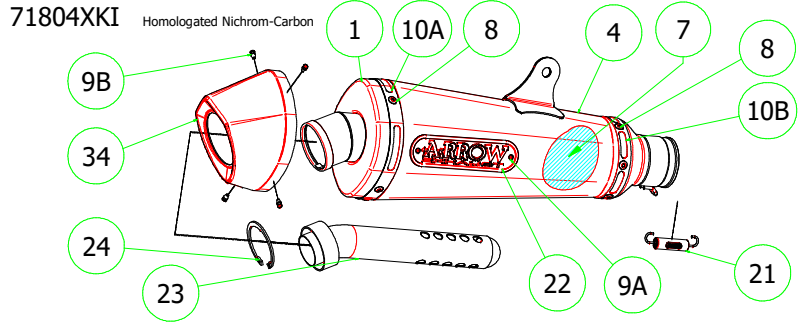

## PARTI DI RICAMBIO / SPARE PARTS

ID	DESCRIZIONE / DESCRIPTION	71804AK cod	71804AKB cod	71804AKN cod	71804AO cod	71804AON cod	71804MK cod	71804PK cod	71804XKI cod	71650MI cod	71651MI cod
1	Fondello Posteriore / End Cap	5009769	5009769	5009769	5009712	5009712	5009769	5009769	5009459		
2	Fondello Posteriore Dx - Lat. / Right-lateral end cap										
3	Fondello Posteriore Sx-Sup. / Left-upper end cap										
4	Corpo Marmitta / Silencer Sleeve	5257088	5262003	5257160	5257088	5257160	5270109	5260130	5254219		
5	Corpo Marmitta "dx" / Right Silencer Sleeve										
6	Corpo Marmitta "sx" / Left Silencer Sleeve										
7	Materiale fonoassorbente / Sound-absorbant material	5690079	5690079	5690079	5690079	5690079	19011UN	5690079	5690083		
8	Rivetto inox mm 4.8 / Stainless Steel 4.8 mm Rivet	3608011	3608011	3608011	3608011	3608011	3608011	3608011	3608011		
9A	Rivetto allum.mm.3.0 / Aluminium 3.0 mm Rivet	3608016	3608016	3608016	3608010	3608016	3608016	3608010	3608010		
9B	Rivetto allum.mm.3.0 nero / Black Aluminium 3.0 mm Rivet	3608017	3608017	3608017			3608016	3608016	3608016		
10A	Fascetta di Serraggio (Posteriore) / Strap For Rivets (Rear)	5495483	5495483	5495483	5495483	5495483	5495484	5495482	5495427		
10B	Fascetta di serraggio (Anteriore) / Strap For Rivets (Front)	5495058	5495058	5495058	5495058	5495058	5495067	5495055	5495310		
11	Fascetta di Sostegno / Silencer Clamp	5480067	5480067	5480067	5480067	5480067	5480047	5490007			
12	Guarnizione x Fascetta / Clamp Gasket	5630003	5630003	5630003	5630003	5630003	5630003				
13	Copri Fascetta / Stainless Steel Clamp Protection	5480004	5480004	5480004	5480004	5480004	5480004				
14	Staffa di Sostegno / Bracket	5843331	5843331	5843331	5843331	5843331	5843331	5843331			
15	Staffa sostegno "Dx" / Right Bracket										
16	Staffa sostegno "Sx" / Left Bracket										
17	Inserto Rapid Nut / Rapid nut insert										3245005
18	Molla lunga gancio tondo / Long Spring With Round Hook										
19	Molla lunga gancio ad "U" / Long Spring With "U" Hook										
20	Molla corta gancio tondo / Short spring with roud hook										
21	Molla corta gancio ad "U" / Short Spring With "U" Hook	5281003	5281003	5281003	5281003	5281003	5281003	5281003	5281003		5281003
22	Targhetta Arrow / Arrow Plate	5855109	5855109	5855109	5855031	5855109	5855109	5855031	5855031		
23	Silenziatore Interno / Db Killer	5930165	5930165	5930165	5930131	5930131	5930165	5930165	5930131		
24	Seeger / Retain Clip	3640035	3640035	3640035	3640035	3640035	3640035	3640035	3640035		
25	Fascetta Stringitubo / Pipe Clamp									3080002	
26	Boccola / Bushing										5165571
27	Flangia / Flange										5510166
28	Protezione / Heat Shield										
29	Protezione Dx / Right heat shield										
30	Protezione Sx / Left heat shield										
31	Gommino Battuta Cavalletto / Rubber Kickstand Protection										
32	Guarnizione di tenuta / Gasket										
33	Tappo Sonda Lambda / Lambda Sensor Plug Bolt										5175005
34	Fondello carby / Carby cap	5704054	5704054	5704054			5704052	5704052	5704060		