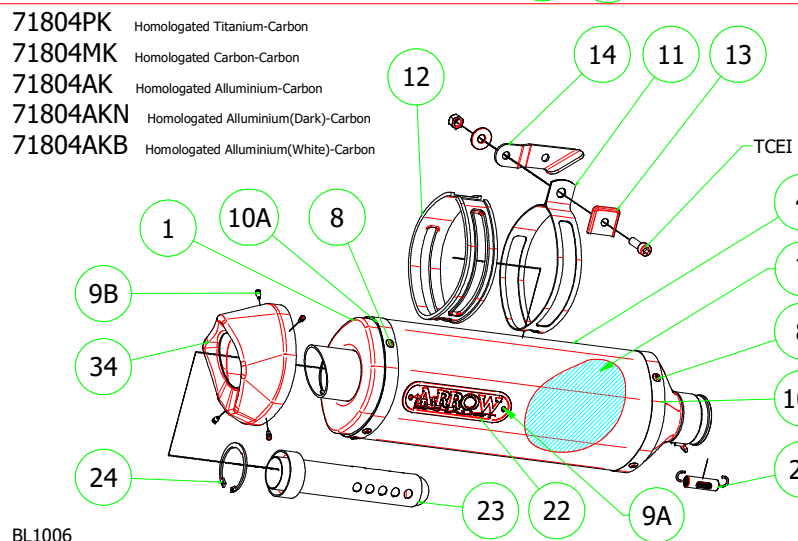

## PARTI DI RICAMBIO / SPARE PARTS

ID	DESCRIZIONE / DESCRIPTION	71804AK cod	71804AKB cod	71804AKN cod	71804AO cod	71804AON cod	71804MK cod	71804PK cod	71804XKI cod	71650MI cod	71651MI cod
1	Fondello Posteriore / End Cap	5009769	5009769	5009769	5009712	5009712	5009769	5009769	5009459		
2	Fondello Posteriore Dx - Lat. / Right-lateral end cap										
3	Fondello Posteriore Sx-Sup. / Left-upper end cap										
4	Corpo Marmitta / Silencer Sleeve	5257088	5262003	5257160	5257088	5257160	5270109	5260130	5254219		
5	Corpo Marmitta "dx" / Right Silencer Sleeve										
6	Corpo Marmitta "sx" / Left Silencer Sleeve										
7	Materiale fonoassorbente / Sound-absorbant material	5690079	5690079	5690079	5690079	5690079	19011UN	5690079	5690083		
8	Rivetto inox mm 4.8 / Stainless Steel 4.8 mm Rivet	3608011	3608011	3608011	3608011	3608011	3608011	3608011	3608011		
9A	Rivetto allum.mm.3.0 / Aluminium 3.0 mm Rivet	3608016	3608016	3608016	3608010	3608016	3608016	3608010	3608010		
9B	Rivetto allum.mm.3.0 nero / Black Aluminium 3.0 mm Rivet	3608017	3608017	3608017			3608016	3608016	3608016		
10A	Fascetta di Serraggio (Posteriore) / Strap For Rivets (Rear)	5495483	5495483	5495483	5495483	5495483	5495484	5495482	5495427		
10B	Fascetta di serraggio (Anteriore) / Strap For Rivets (Front)	5495058	5495058	5495058	5495058	5495058	5495067	5495055	5495310		
11	Fascetta di Sostegno / Silencer Clamp	5480067	5480067	5480067	5480067	5480067	5480047	5490007			
12	Guarnizione x Fascetta / Clamp Gasket	5630003	5630003	5630003	5630003	5630003	5630003				
13	Copri Fascetta / Stainless Steel Clamp Protection	5480004	5480004	5480004	5480004	5480004	5480004				
14	Staffa di Sostegno / Bracket	5843331	5843331	5843331	5843331	5843331	5843331	5843331			
15	Staffa sostegno "Dx" / Right Bracket										
16	Staffa sostegno "Sx" / Left Bracket										
17	Inserto Rapid Nut / Rapid nut insert										3245005
18	Molla lunga gancio tondo / Long Spring With Round Hook										
19	Molla lunga gancio ad "U" / Long Spring With "U" Hook										
20	Molla corta gancio tondo / Short spring with roud hook										
21	Molla corta gancio ad "U" / Short Spring With "U" Hook	5281003	5281003	5281003	5281003	5281003	5281003	5281003	5281003		5281003
22	Targhetta Arrow / Arrow Plate	5855109	5855109	5855109	5855031	5855109	5855109	5855031	5855031		
23	Silenziatore Interno / Db Killer	5930165	5930165	5930165	5930131	5930131	5930165	5930165	5930131		
24	Seeger / Retain Clip	3640035	3640035	3640035	3640035	3640035	3640035	3640035	3640035		
25	Fascetta Stringitubo / Pipe Clamp									3080002	
26	Boccola / Bushing										5165571
27	Flangia / Flange										5510166
28	Protezione / Heat Shield										
29	Protezione Dx / Right heat shield										
30	Protezione Sx / Left heat shield										
31	Gommino Battuta Cavalletto / Rubber Kickstand Protection										
32	Guarnizione di tenuta / Gasket										
33	Tappo Sonda Lambda / Lambda Sensor Plug Bolt										5175005
34	Fondello carby / Carby cap	5704054	5704054	5704054			5704052	5704052	5704060		