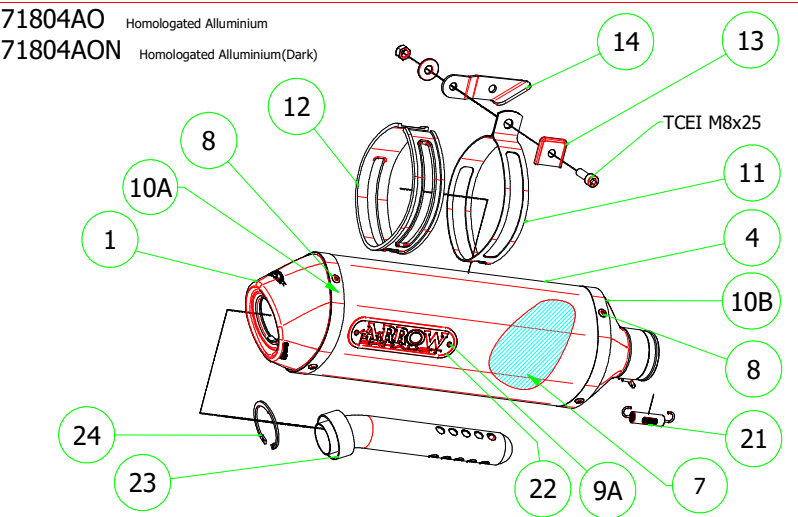

## PARTI DI RICAMBIO / SPARE PARTS

ID	DESCRIZIONE / DESCRIPTION	71804AK cod	71804AKB cod	71804AKN cod	71804AO cod	71804AON cod	71804MK cod	71804PK cod	71804XKI cod	71650MI cod	71651MI cod
1	Fondello Posteriore / End Cap	5009769	5009769	5009769	5009712	5009712	5009769	5009769	5009459		
2	Fondello Posteriore Dx - Lat. / Right-lateral end cap										
3	Fondello Posteriore Sx-Sup. / Left-upper end cap										
4	Corpo Marmitta / Silencer Sleeve	5257088	5262003	5257160	5257088	5257160	5270109	5260130	5254219		
5	Corpo Marmitta "dx" / Right Silencer Sleeve										
6	Corpo Marmitta "sx" / Left Silencer Sleeve										
7	Materiale fonoassorbente / Sound-absorbant material	5690079	5690079	5690079	5690079	5690079	19011UN	5690079	5690083		
8	Rivetto inox mm 4.8 / Stainless Steel 4.8 mm Rivet	3608011	3608011	3608011	3608011	3608011	3608011	3608011	3608011		
9A	Rivetto allum.mm.3.0 / Aluminium 3.0 mm Rivet	3608016	3608016	3608016	3608010	3608016	3608016	3608010	3608010		
9B	Rivetto allum.mm.3.0 nero / Black Aluminium 3.0 mm Rivet	3608017	3608017	3608017			3608016	3608016	3608016		
10A	Fascetta di Serraggio (Posteriore) / Strap For Rivets (Rear)	5495483	5495483	5495483	5495483	5495483	5495484	5495482	5495427		
10B	Fascetta di serraggio (Anteriore) / Strap For Rivets (Front)	5495058	5495058	5495058	5495058	5495058	5495067	5495055	5495310		
11	Fascetta di Sostegno / Silencer Clamp	5480067	5480067	5480067	5480067	5480067	5480047	5490007			
12	Guarnizione x Fascetta / Clamp Gasket	5630003	5630003	5630003	5630003	5630003	5630003				
13	Copri Fascetta / Stainless Steel Clamp Protection	5480004	5480004	5480004	5480004	5480004	5480004				
14	Staffa di Sostegno / Bracket	5843331	5843331	5843331	5843331	5843331	5843331	5843331			
15	Staffa sostegno "Dx" / Right Bracket										
16	Staffa sostegno "Sx" / Left Bracket										
17	Inserto Rapid Nut / Rapid nut insert										3245005
18	Molla lunga gancio tondo / Long Spring With Round Hook										
19	Molla lunga gancio ad "U" / Long Spring With "U" Hook										
20	Molla corta gancio tondo / Short spring with roud hook										
21	Molla corta gancio ad "U" / Short Spring With "U" Hook	5281003	5281003	5281003	5281003	5281003	5281003	5281003	5281003		5281003
22	Targhetta Arrow / Arrow Plate	5855109	5855109	5855109	5855031	5855109	5855109	5855031	5855031		
23	Silenziatore Interno / Db Killer	5930165	5930165	5930165	5930131	5930131	5930165	5930165	5930131		
24	Seeger / Retain Clip	3640035	3640035	3640035	3640035	3640035	3640035	3640035	3640035		
25	Fascetta Stringitubo / Pipe Clamp									3080002	
26	Boccola / Bushing										5165571
27	Flangia / Flange										5510166
28	Protezione / Heat Shield										
29	Protezione Dx / Right heat shield										
30	Protezione Sx / Left heat shield										
31	Gommino Battuta Cavalletto / Rubber Kickstand Protection										
32	Guarnizione di tenuta / Gasket										
33	Tappo Sonda Lambda / Lambda Sensor Plug Bolt										5175005
34	Fondello carby / Carby cap	5704054	5704054	5704054			5704052	5704052	5704060		