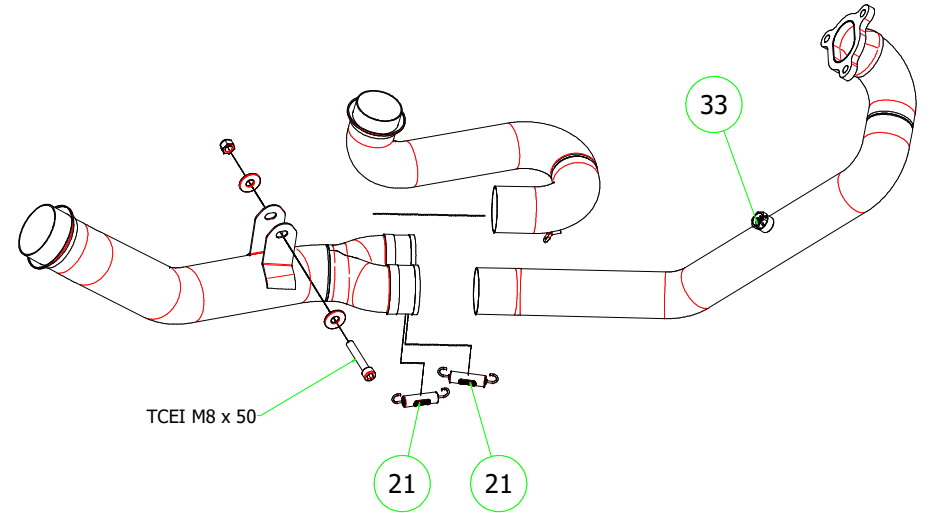

71495MI Racing Collectors

71495KZ Catalyzed Collectors

PARTI DI RICAMBIO / SPARE PARTS

ID	DESCRIZIONE / DESCRIPTION	71820AK cod	71820PK cod	71820XKI cod	71613MI cod	71613KZ cod
1	Fondello Posteriore / End Cap	5009770	5009770	5009460		
2	Fondello Posteriore Dx - Lat. / Right-lateral end cap					
3	Fondello Posteriore Sx-Sup. / Left-upper end cap					
4	Corpo Marmitta / Silencer Sleeve	5257349	5260822	5254283		
5	Corpo Marmitta "dx" / Right Silencer Sleeve					
6	Corpo Marmitta "sx" / Left Silencer Sleeve					
7	Materiale fonoassorbente / Sound-absorbant material	5690169	5690169	5690137		
8	Rivetto inox mm 4.8 / Stainless Steel 4.8 mm Rivet	3608011	3608011	3608011		
9A	Rivetto allum.mm.3.0 / Aluminium 3.0 mm Rivet	3608010	3608010	3608010		
9B	Rivetto allum.mm.3.0 nero / Black Aluminium 3.0 mm Rivet	3608010	3608010	3608010		
10A	Fascetta di Serraggio (Posteriore) / Strap For Rivets (Rear)	5495224	5495223	5495313		
10B	Fascetta di serraggio (Anteriore) / Strap For Rivets (Front)	5495058	5495055	5495310		
11	Fascetta di Sostegno / Silencer Clamp					
12	Guarnizione x Fascetta / Clamp Gasket					
13	Copri Fascetta / Stainless Steel Clamp Protection					
14	Staffa di Sostegno / Bracket				5833090	5833090
15	Staffa sostegno "Dx" / Right Bracket					
16	Staffa sostegno "Sx" / Left Bracket					
17	Inserto Rapid Nut / Rapid nut insert					
18	Molla lunga gangio tondo / Long Spring With Round Hook					
19	Molla lunga gancio ad "U" / Long Spring With "U" Hook					
20	Molla corta gancio tondo / Short spring with roud hook					
21	Molla corta gancio ad "U" / Short Spring With "U" Hook					
22	Targhetta Arrow / Arrow Plate	5855031	5855031	5855031		
23	Silenziatore Interno / Db Killer	5930054	5930054	5930053		
24	Seeger / Retain Clip	3640053	3640053	3640053		
25	Fascetta Stringitubo / Pipe Clamp					
26	Boccola / Bushing					
27	Flangia / Flange					
28	Protezione / Heat Shield					
29	Protezione Dx / Right heat shield					
30	Protezione Sx / Left heat shield					
31	Gommino Silent Block / Silent Block Rubber					
32	Guarnizione di tenuta / Gasket					
33	Tappo Sonda Lambda / Lambda Sensor Plug Bolt					
34	Fondello carby / Carby cap	5704054	5704052	5704060		