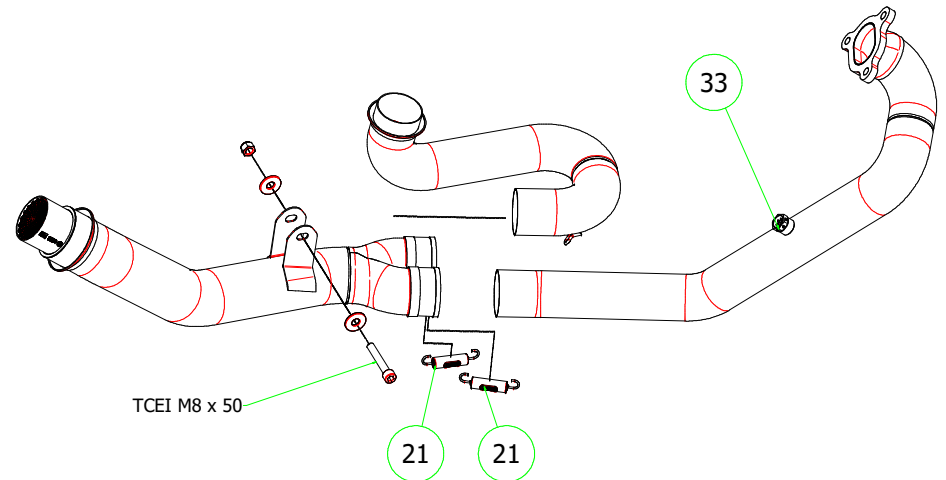

71495MI Racing Collectors

71495KZ Catalyzed Collectors

PARTI DI RICAMBIO / SPARE PARTS

ID	DESCRIZIONE / DESCRIPTION	71820AK cod	71820PK cod	71820XKI cod	71613MI cod	71613KZ cod
1	Fondello Posteriore / End Cap	5009770	5009770	5009460		
2	Fondello Posteriore Dx - Lat. / Right-lateral end cap					
3	Fondello Posteriore Sx-Sup. / Left-upper end cap					
4	Corpo Marmitta / Silencer Sleeve	5257349	5260822	5254283		
5	Corpo Marmitta "dx" / Right Silencer Sleeve					
6	Corpo Marmitta "sx" / Left Silencer Sleeve					
7	Materiale fonoassorbente / Sound-absorbant material	5690169	5690169	5690137		
8	Rivetto inox mm 4.8 / Stainless Steel 4.8 mm Rivet	3608011	3608011	3608011		
9A	Rivetto allum.mm.3.0 / Aluminium 3.0 mm Rivet	3608010	3608010	3608010		
9B	Rivetto allum.mm.3.0 nero / Black Aluminium 3.0 mm Rivet	3608010	3608010	3608010		
10A	Fascetta di Serraggio (Posteriore) / Strap For Rivets (Rear)	5495224	5495223	5495313		
10B	Fascetta di serraggio (Anteriore) / Strap For Rivets (Front)	5495058	5495055	5495310		
11	Fascetta di Sostegno / Silencer Clamp					
12	Guarnizione x Fascetta / Clamp Gasket					
13	Copri Fascetta / Stainless Steel Clamp Protection					
14	Staffa di Sostegno / Bracket				5833090	5833090
15	Staffa sostegno "Dx" / Right Bracket					
16	Staffa sostegno "Sx" / Left Bracket					
17	Inserto Rapid Nut / Rapid nut insert					
18	Molla lunga gangio tondo / Long Spring With Round Hook					
19	Molla lunga gancio ad "U" / Long Spring With "U" Hook					
20	Molla corta gancio tondo / Short spring with roud hook					
21	Molla corta gancio ad "U" / Short Spring With "U" Hook					
22	Targhetta Arrow / Arrow Plate	5855031	5855031	5855031		
23	Silenziatore Interno / Db Killer	5930054	5930054	5930053		
24	Seeger / Retain Clip	3640053	3640053	3640053		
25	Fascetta Stringitubo / Pipe Clamp					
26	Boccola / Bushing					
27	Flangia / Flange					
28	Protezione / Heat Shield					
29	Protezione Dx / Right heat shield					
30	Protezione Sx / Left heat shield					
31	Gommino Silent Block / Silent Block Rubber					
32	Guarnizione di tenuta / Gasket					
33	Tappo Sonda Lambda / Lambda Sensor Plug Bolt					
34	Fondello carby / Carby cap	5704054	5704052	5704060		