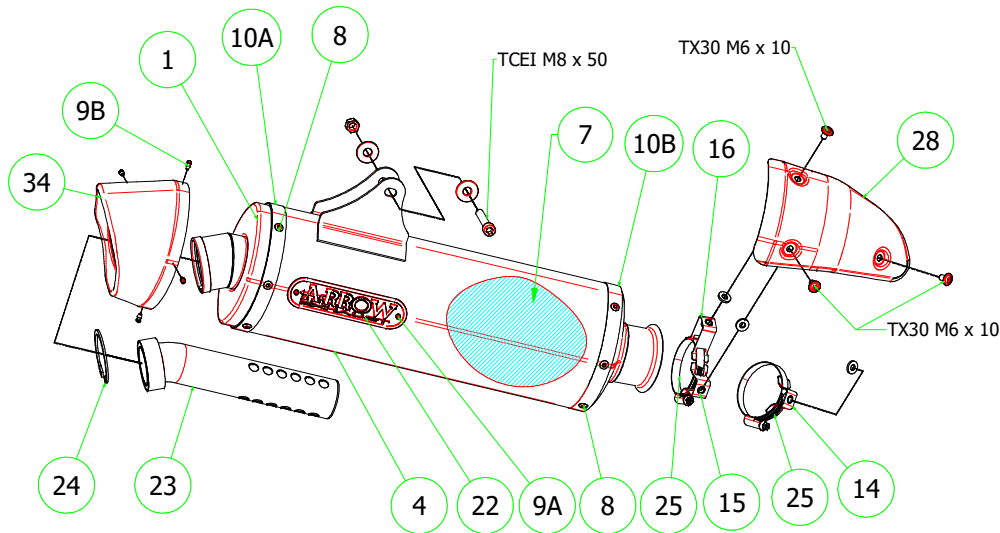

71495MI Racing Collectors

71495KZ Catalyzed Collectors

PARTI DI RICAMBIO / SPARE PARTS

ID	DESCRIZIONE / DESCRIPTION	71820AK cod	71820PK cod	71820XKI cod	71613MI cod	71613KZ cod
1	Fondello Posteriore / End Cap	5009770	5009770	5009460		
2	Fondello Posteriore Dx - Lat. / Right-lateral end cap					
3	Fondello Posteriore Sx-Sup. / Left-upper end cap					
4	Corpo Marmitta / Silencer Sleeve	5257349	5260822	5254283		
5	Corpo Marmitta "dx" / Right Silencer Sleeve					
6	Corpo Marmitta "sx" / Left Silencer Sleeve					
7	Materiale fonoassorbente / Sound-absorbant material	5690169	5690169	5690137		
8	Rivetto inox mm 4.8 / Stainless Steel 4.8 mm Rivet	3608011	3608011	3608011		
9A	Rivetto allum.mm.3.0 / Aluminium 3.0 mm Rivet	3608010	3608010	3608010		
9B	Rivetto allum.mm.3.0 nero / Black Aluminium 3.0 mm Rivet	3608010	3608010	3608010		
10A	Fascetta di Serraggio (Posteriore) / Strap For Rivets (Rear)	5495224	5495223	5495313		
10B	Fascetta di serraggio (Anteriore) / Strap For Rivets (Front)	5495058	5495055	5495310		
11	Fascetta di Sostegno / Silencer Clamp					
12	Guarnizione x Fascetta / Clamp Gasket					
13	Copri Fascetta / Stainless Steel Clamp Protection					
14	Staffa di Sostegno / Bracket				5833090	5833090
15	Staffa sostegno "Dx" / Right Bracket					
16	Staffa sostegno "Sx" / Left Bracket					
17	Inserto Rapid Nut / Rapid nut insert					
18	Molla lunga gangio tondo / Long Spring With Round Hook					
19	Molla lunga gancio ad "U" / Long Spring With "U" Hook					
20	Molla corta gancio tondo / Short spring with roud hook					
21	Molla corta gancio ad "U" / Short Spring With "U" Hook					
22	Targhetta Arrow / Arrow Plate	5855031	5855031	5855031		
23	Silenziatore Interno / Db Killer	5930054	5930054	5930053		
24	Seeger / Retain Clip	3640053	3640053	3640053		
25	Fascetta Stringitubo / Pipe Clamp					
26	Boccola / Bushing					
27	Flangia / Flange					
28	Protezione / Heat Shield					
29	Protezione Dx / Right heat shield					
30	Protezione Sx / Left heat shield					
31	Gommino Silent Block / Silent Block Rubber					
32	Guarnizione di tenuta / Gasket					
33	Tappo Sonda Lambda / Lambda Sensor Plug Bolt					
34	Fondello carby / Carby cap	5704054	5704052	5704060		