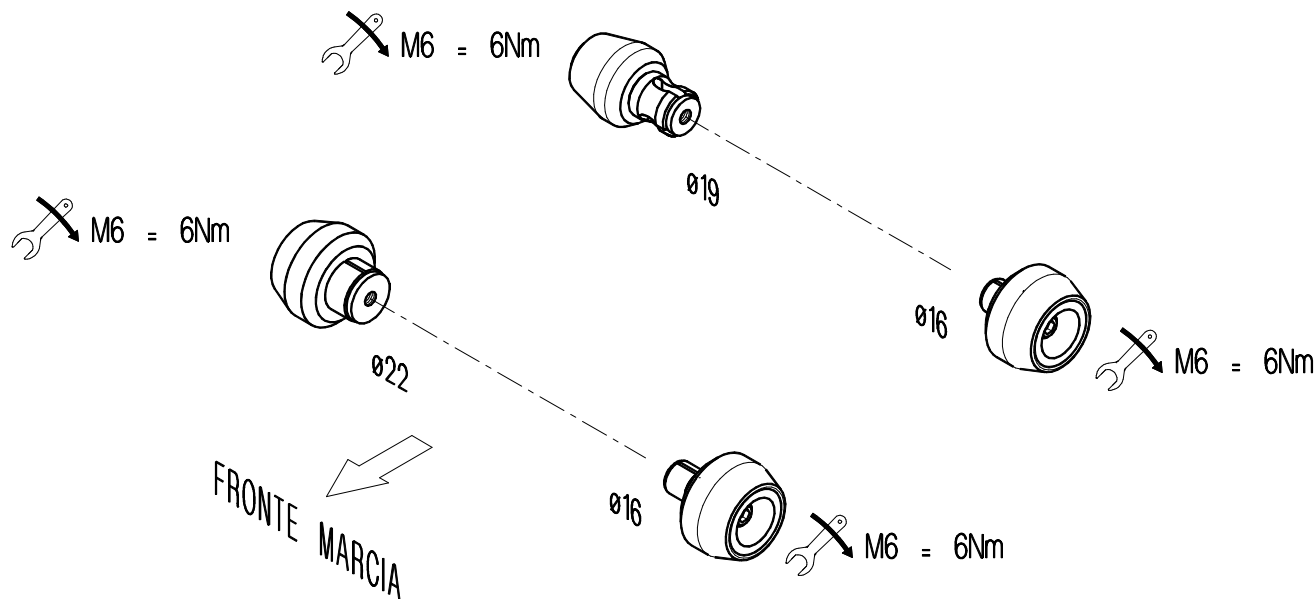

ARKA105 - KAWASAKI ZX6R 2013-15

PROTEZIONI PERNO RUOTA / WHEEL AXLE PROTECTION

LightTech
Lighttech s.r.l.

IT) E' necessario l'intervento di personale professionale per tutti i prodotti che necessitano di installazione.
EN) The assistance of professional staff is necessary for all parts which require installation.
ES) Se necesita que sea montado por profesionales para todos los productos que necesitan instalaci3n.
FR) L'assistance d'un professionnel est n3cessaire pour toutes les pi3ces qui n3cessitent une installation.
DEU) Der Eingriff von Fachpersonal ist notwendig f3r alle Artikel die installiert/montiert werden m3ssen.

- VERIFICARE SERRAGGIO VITI PRIMA DELL'UTILIZZO / CONTROL THE THIGHTENING'S SCREW BEFORE USING