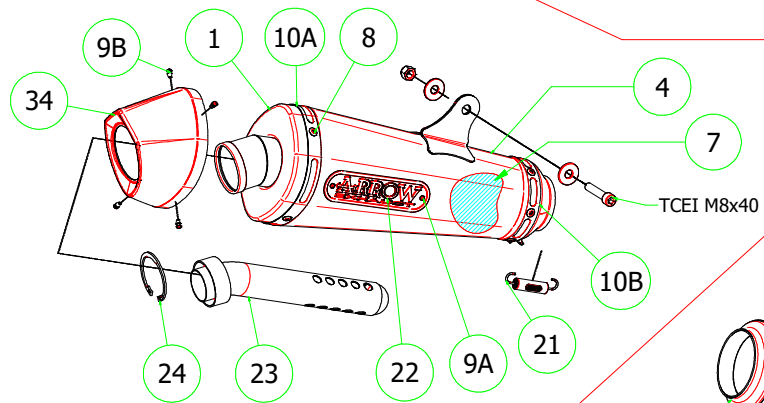

71841PR Homologated Pro-Race Titanium

71637MI Mid-Pipe (without catalyst)

71636MI Mid-Pipe (for original catalyst)

71638MI Mid-Pipe (for original silencer)

PARTI DI RICAMBIO / SPARE PARTS

ID	DESCRIZIONE / DESCRIPTION	71841AO cod	71841AON cod	71841AK cod	71841AKN cod	71841PK cod	71841XKI cod	71841PR cod	71636MI cod	71637MI cod	71638MI cod
1	Fondello Posteriore / End Cap	5009602	5009602	5009460	5009460	5009460	5009460	5009963			
2	Fondello Posteriore Dx - Lat. / Right-lateral end cap										
3	Fondello Posteriore Sx-Sup. / Left-upper end cap										
4	Corpo Marmitta / Silencer Sleeve	5257040	5257243	5257040	5257243	5260474	5254268				
5	Corpo Marmitta "dx" / Right Silencer Sleeve										
6	Corpo Marmitta "sx" / Left Silencer Sleeve										
7	Materiale fonoassorbente / Sound-absorbant material	5690109	5690109	5690109	5690109	5690109	5690083	19007UN			
8	Rivetto inox mm 4.8 / Stainless Steel 4.8 mm Rivet	3608011	3608011	3608011	3608011	3608011	3608011				
9A	Rivetto allum.mm.3.0 / Aluminium 3.0 mm Rivet	3608010	3608016	3608016	3608016	3608010	3608010	3608010			
9B	Rivetto allum.mm.3.0 nero / Black Aluminium 3.0 mm Rivet			3608017	3608017	3608016	3608016				
10A	Fascetta di Serraggio (Posteriore) / Strap For Rivets (Rear)	5495398	5495398	5495398	5495398	5495397	5495397				
10B	Fascetta di serraggio (Anteriore) / Strap For Rivets (Front)	5495058	5495058	5495058	5495058	5495055	5495310				
11	Fascetta di Sostegno / Silencer Clamp	5480067	5480067	5480067	5480067	5490007					
12	Guarnizione x Fascetta / Clamp Gasket	5630003	5630003	5630003	5630003						
13	Copri Fascetta / Stainless Steel Clamp Protection	5480004	5480004	5480004	5480004						
14	Staffa di Sostegno / Bracket										
15	Staffa sostegno "Dx" / Right Bracket										
16	Staffa sostegno "Sx" / Left Bracket										
17	Inserito Rapid Nut / Rapid nut insert										
18	Molla lunga gancio tondo / Long Spring With Round Hook										
19	Molla lunga gancio ad "U" / Long Spring With "U" Hook										
20	Molla corta gancio tondo / Short spring with roud hook										
21	Molla corta gancio ad "U" / Short Spring With "U" Hook	5281003	5281003	5281003	5281003	5281003	5281003	3416020			
22	Targhetta Arrow / Arrow Plate	5855031	5855109	5855109	5855109	5855031	5855031				
23	Silenziatore Interno / Db Killer	5930131	5930131	5930131	5930131	5930131	5930131	5930255			
24	Seeger / Retain Clip	3640035	3640035	3640035	3640035	3640035	3640035				
25	Fascetta Stringitubo / Pipe Clamp								3080013	3080017	3080017
26	Boccola / Bushing										
27	Flangia / Flange										
28	Protezione / Heat Shield										
29	Protezione Dx / Right heat shield										
30	Protezione Sx / Left heat shield										
31	Gommino Battuta Cavalletto / Rubber Kickstand Protection										
32	Guarnizione di tenuta / Gasket										
33A	Tappo Sonda Lambda / Lambda Sensor Plug Bolt										
33B	Riduzione Sonda Lambda / Lambda Sensor Adaptor										
34	Fondello carby / Carby cap			5704122	5704122	5704060	5704060				