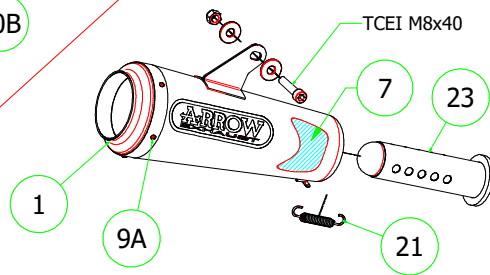

71841PR Homologated Pro-Race Titanium

71637MI Mid-Pipe (without catalyst)

71636MI Mid-Pipe (for original catalyst)

71638MI Mid-Pipe (for original silencer)

PARTI DI RICAMBIO / SPARE PARTS

ID	DESCRIZIONE / DESCRIPTION	71841AO cod	71841AON cod	71841AK cod	71841AKN cod	71841PK cod	71841XKI cod	71841PR cod	71636MI cod	71637MI cod	71638MI cod
1	Fondello Posteriore / End Cap	5009602	5009602	5009460	5009460	5009460	5009460	5009963			
2	Fondello Posteriore Dx - Lat. / Right-lateral end cap										
3	Fondello Posteriore Sx-Sup. / Left-upper end cap										
4	Corpo Marmitta / Silencer Sleeve	5257040	5257243	5257040	5257243	5260474	5254268				
5	Corpo Marmitta "dx" / Right Silencer Sleeve										
6	Corpo Marmitta "sx" / Left Silencer Sleeve										
7	Materiale fonoassorbente / Sound-absorbant material	5690109	5690109	5690109	5690109	5690109	5690083	19007UN			
8	Rivetto inox mm 4.8 / Stainless Steel 4.8 mm Rivet	3608011	3608011	3608011	3608011	3608011	3608011				
9A	Rivetto allum.mm.3.0 / Aluminium 3.0 mm Rivet	3608010	3608016	3608016	3608016	3608010	3608010	3608010			
9B	Rivetto allum.mm.3.0 nero / Black Aluminium 3.0 mm Rivet			3608017	3608017	3608016	3608016				
10A	Fascetta di Serraggio (Posteriore) / Strap For Rivets (Rear)	5495398	5495398	5495398	5495398	5495397	5495397				
10B	Fascetta di serraggio (Anteriore) / Strap For Rivets (Front)	5495058	5495058	5495058	5495058	5495055	5495310				
11	Fascetta di Sostegno / Silencer Clamp	5480067	5480067	5480067	5480067	5490007					
12	Guarnizione x Fascetta / Clamp Gasket	5630003	5630003	5630003	5630003						
13	Copri Fascetta / Stainless Steel Clamp Protection	5480004	5480004	5480004	5480004						
14	Staffa di Sostegno / Bracket										
15	Staffa sostegno "Dx" / Right Bracket										
16	Staffa sostegno "Sx" / Left Bracket										
17	Inserito Rapid Nut / Rapid nut insert										
18	Molla lunga gancio tondo / Long Spring With Round Hook										
19	Molla lunga gancio ad "U" / Long Spring With "U" Hook										
20	Molla corta gancio tondo / Short spring with roud hook										
21	Molla corta gancio ad "U" / Short Spring With "U" Hook	5281003	5281003	5281003	5281003	5281003	5281003	3416020			
22	Targhetta Arrow / Arrow Plate	5855031	5855109	5855109	5855109	5855031	5855031				
23	Silenziatore Interno / Db Killer	5930131	5930131	5930131	5930131	5930131	5930131	5930255			
24	Seeger / Retain Clip	3640035	3640035	3640035	3640035	3640035	3640035				
25	Fascetta Stringitubo / Pipe Clamp								3080013	3080017	3080017
26	Boccola / Bushing										
27	Flangia / Flange										
28	Protezione / Heat Shield										
29	Protezione Dx / Right heat shield										
30	Protezione Sx / Left heat shield										
31	Gommino Battuta Cavalletto / Rubber Kickstand Protection										
32	Guarnizione di tenuta / Gasket										
33A	Tappo Sonda Lambda / Lambda Sensor Plug Bolt										
33B	Riduzione Sonda Lambda / Lambda Sensor Adaptor										
34	Fondello carby / Carby cap			5704122	5704122	5704060	5704060				