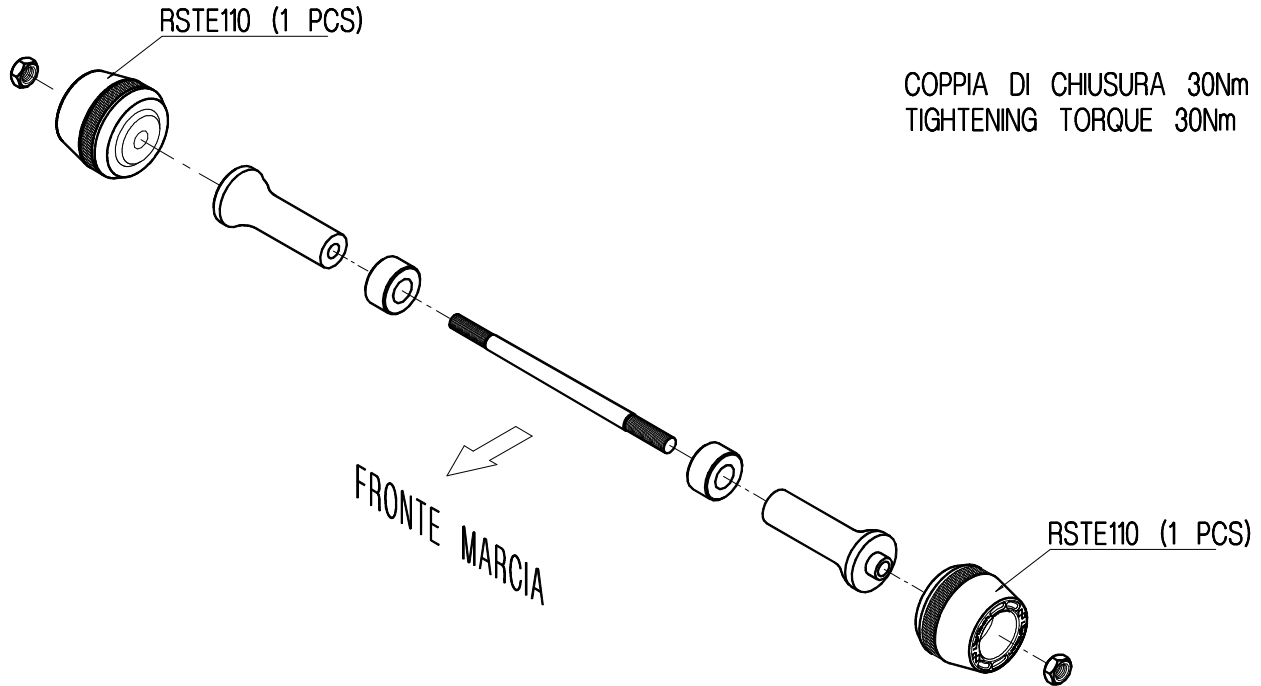

STEKT101 - KTM SUPERDUKE '05-06

PROTEZIONI TELAIO / FRAME PROTECTION

LightTech
Lighttech s.r.l.
31025-Santa Lucia di Piave (TV)-IT
Tel 0438/453010 - Fax 0438/655919
E-Mail info@lighttech.it

COPPIA DI CHIUSURA 30Nm
TIGHTENING TORQUE 30Nm

- VERIFICARE SERRAGGIO VITI PRIMA DELL'UTILIZZO / CONTROL THE THIGHTENING'S SCREW BEFORE USING