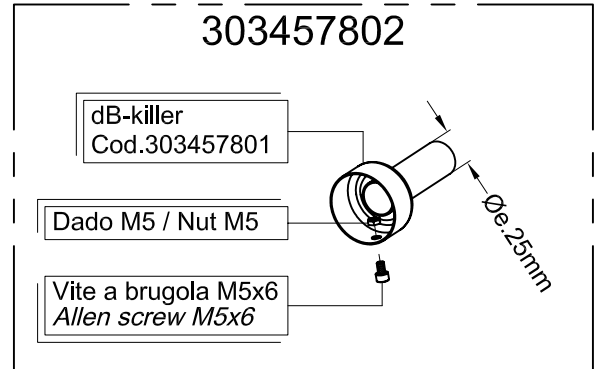

Vista da "A"

Targhetta metallica adesiva  
Sticky metal label  
Cod.416918

Rondella piana  
Plain washer  
Ø8 x Ø16

.Staffa-corpo in Inox  
.Guaina nera in gomma  
.Stainless steel band  
.Black rubber sheath  
Cod.303439501

PEDANA PASSEGGERO DESTRA  
PASSENGER'S R.H. FOOTBOARD

Rondella piana  
Plain washer  
Ø8 x Ø24

Dado esagonale flangiato M8  
Hexagon flange nut M8

Vite a brugola  
Allen screw  
M8 x 50

A

Carbon fiber

.Tubetto CORTO in gomma siliconica  
.Short rubber tube  
.Molla CORTA a trazione  
.Short extension spring

Collettore DX in Inox  
R.H. Stainless steel manifold  
n.942 Cod.303469201

Fascetta Ø41 (in Inox)  
Stainless steel clamp Ø41

Art.3469

Silenziatore LeoVince "GP Corsa" - Carbonio - RACING per

HONDA CBR 250 R i.e. ('11/'12)