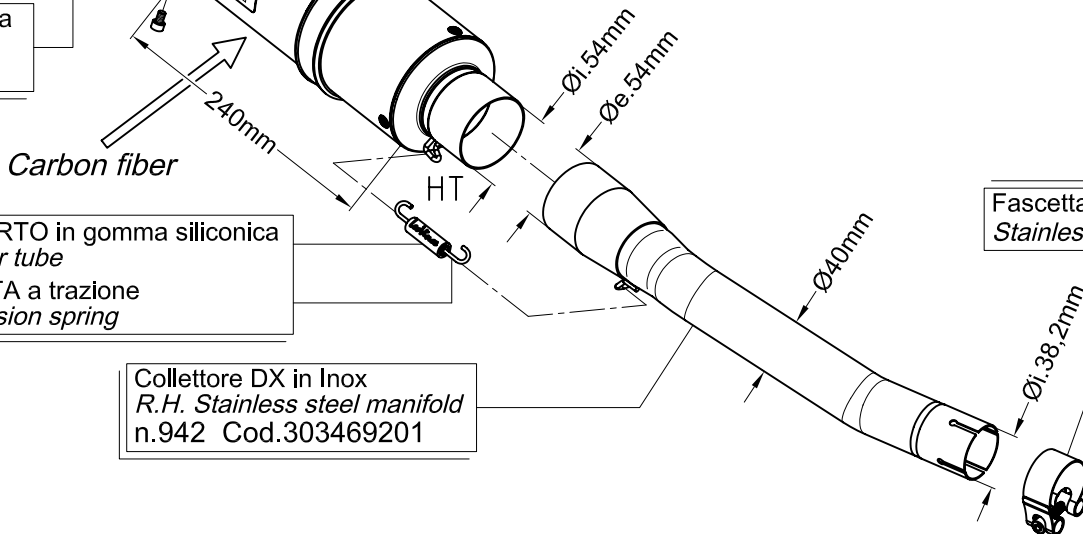

Vista da "A"

Targhetta metallica adesiva  
Sticky metal label  
Cod.416918

Rondella piana  
Plain washer  
Ø8 x Ø16

.Staffa-corpo in Inox  
.Guaina nera in gomma  
.Stainless steel band  
.Black rubber sheath  
Cod.303439501

PEDANA PASSEGGERO DESTRA  
PASSENGER'S R.H. FOOTBOARD

Rondella piana  
Plain washer  
Ø8 x Ø24

Dado esagonale flangiato M8  
Hexagon flange nut M8

Vite a brugola  
Allen screw  
M8 x 50

A

Carbon fiber

.Tubetto CORTO in gomma siliconica  
.Short rubber tube  
.Molla CORTA a trazione  
.Short extension spring

Collettore DX in Inox  
R.H. Stainless steel manifold  
n.942 Cod.303469201

Fascetta Ø41 (in Inox)  
Stainless steel clamp Ø41

Art.3469

Silenziatore LeoVince "GP Corsa" - Carbonio - RACING per

HONDA CBR 250 R i.e. ('11/'12)