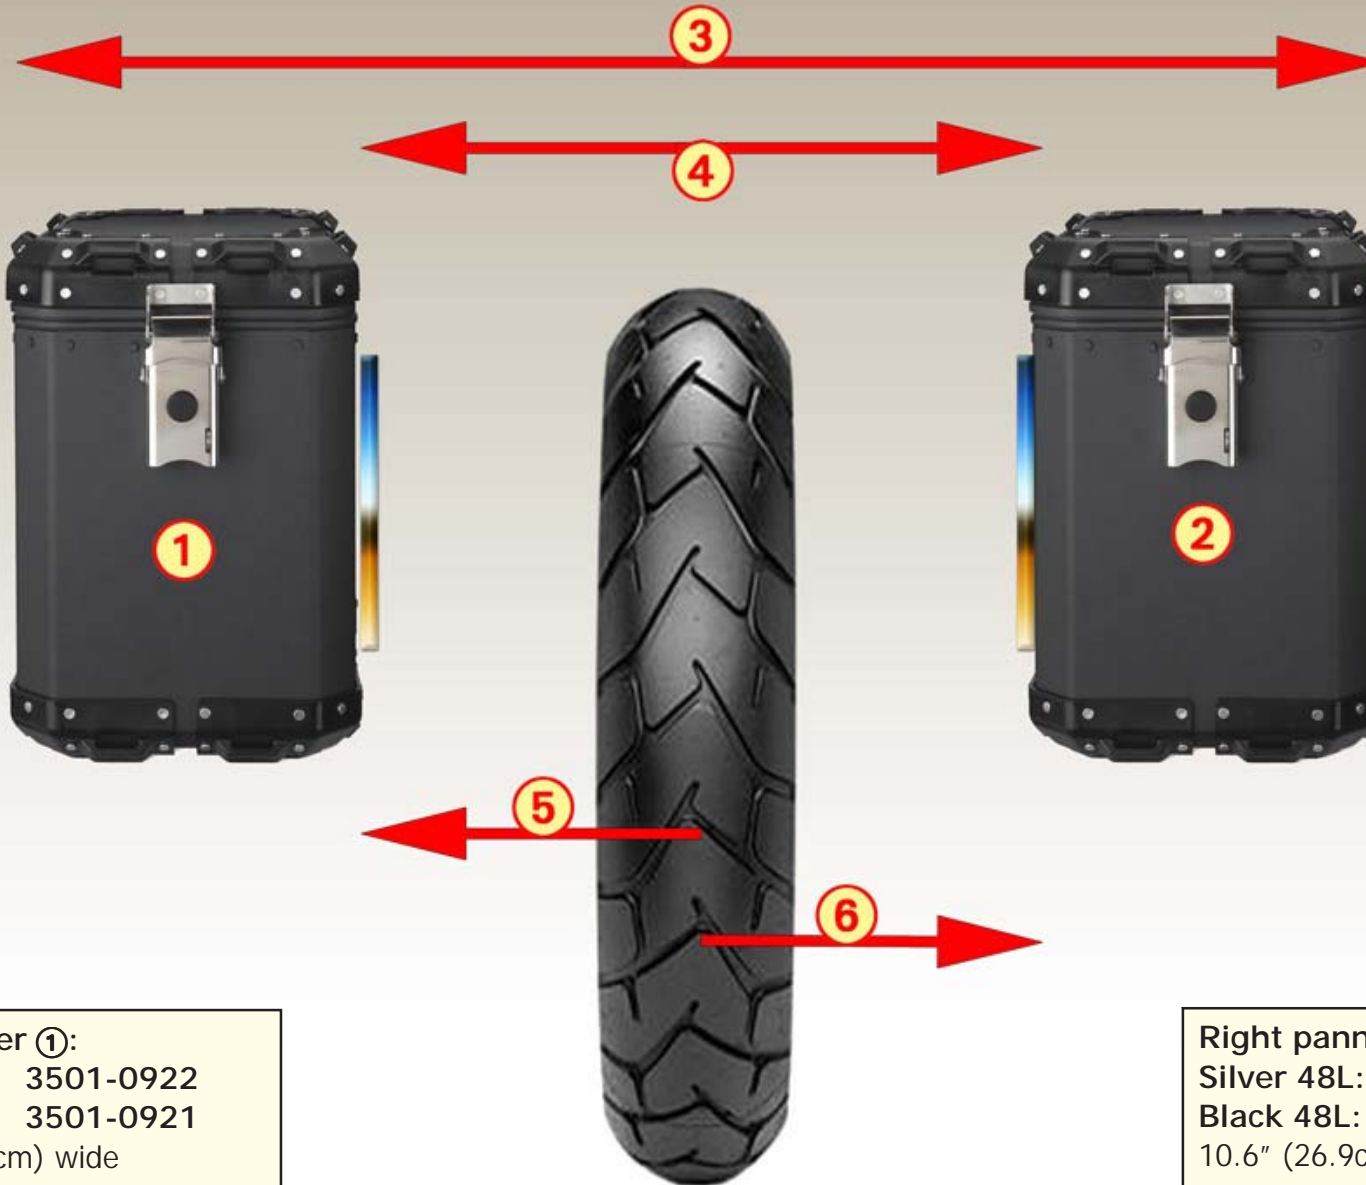

Left pannier ①:
Silver 48L: 3501-0922
Black 48L: 3501-0921
10.6" (26.9cm) wide

Right pannier ②:
Silver 48L: 3501-0922
Black 48L: 3501-0921
10.6" (26.9cm) wide

Suzuki DRz400S/SM

MOOSE Pannier Mount 3501-0909
Medium pannier application

OA Pannier width ③: 41.3" (104.9cm)
OA Mount Width ④: 18.5" (47m)
LH Mount Width ⑤: 9.25" (23.5cm)
RH Mount Width ⑥: 9.25" (23.5cm)

Left pannier ①:
Silver 51L: 3501-0924
Black 51L: 3501-0923
11.4" (29cm) wide

Right pannier ②:
Silver 51L: 3501-0924
Black 51L: 3501-0923
11.4" (29cm) wide

Suzuki DRz400S/SM

MOOSE Pannier Mount 3501-0909

Wide pannier application

OA Pannier width ③: 43.7" (111cm)
OA Mount Width ④: 18.5" (47cm)
LH Mount Width ⑤: 9.25" (23.5cm)
RH Mount Width ⑥: 9.25" (23.5cm)

Left pannier ①:
Silver 57L: 3501-0926
Black 57L: 3501-0925
12.6" (32cm) wide

Right pannier ②:
Silver 57L: 3501-0926
Black 57L: 3501-0925
12.6" (32cm) wide