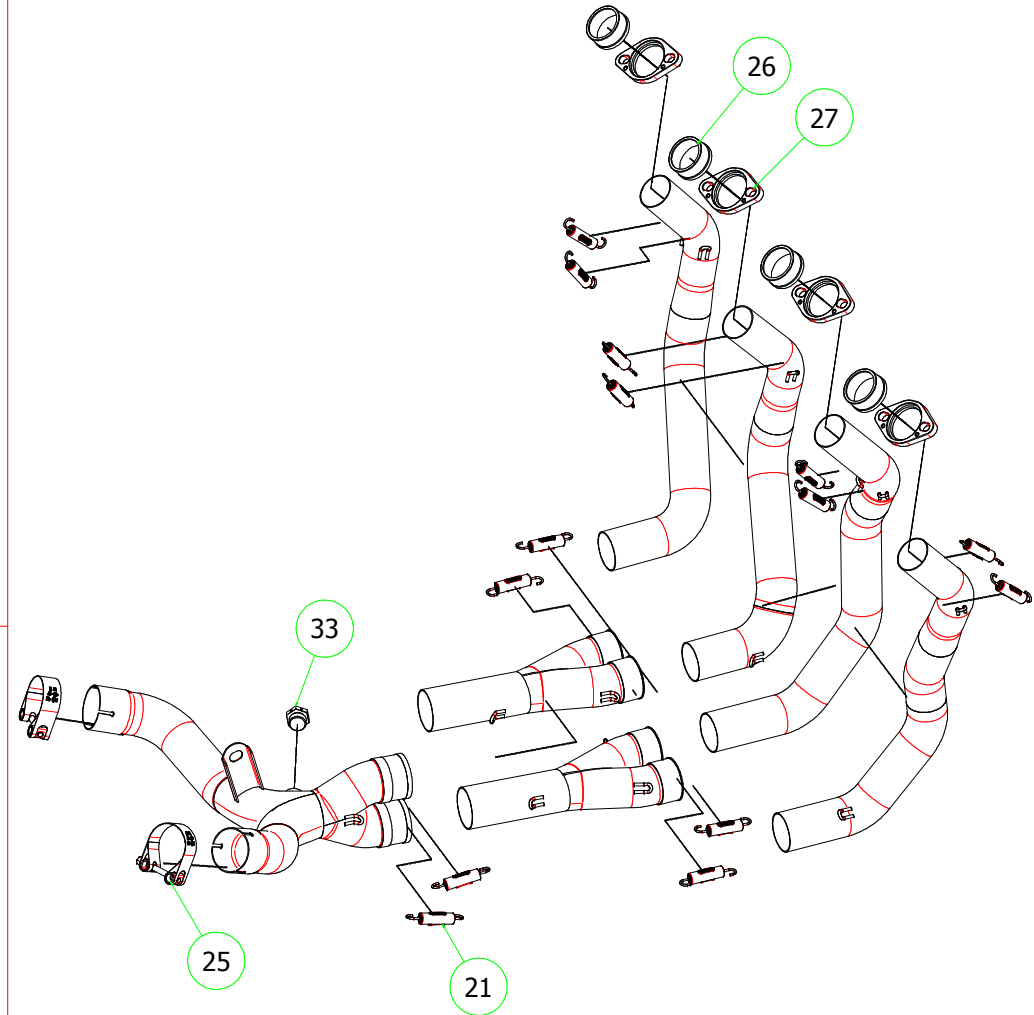

71609MI Collettori / Collectors

71755XKI Homologated X-Kone (Nichrom)

PARTI DI RICAMBIO / SPARE PARTS

ID	DESCRIZIONE / DESCRIPTION	71755AK cod	71755AKN cod	71755AO cod	71755AON cod	71755MK cod	71755MO cod	71755PK cod	71755PO cod	71755XKI cod	71609MI cod
1	Fondello Posteriore / End Cap	5009446	5009446	5009418	5009418	5009446	5009418	5009446	5009418	5009459	
2	Fondello Posteriore Dx - Lat. / Right-lateral end cap										
3	Fondello Posteriore Sx-Sup. / Left-upper end cap										
4	Corpo Marmitta / Silencer Sleeve	5257109	5257159	5257109	5257159	5270115	5270115	5260353	5260353		
5	Corpo Marmitta "dx" / Right Silencer Sleeve									5254266	
6	Corpo Marmitta "sx" / Left Silencer Sleeve									5254267	
7	Materiale fonoassorbente / Sound-absorbant material	5690056	5690056	5690056	5690056	5690056	5690056	5690056	5690056	5690083	
8	Rivetto inox mm 4.8 / Stainless Steel 4.8 mm Rivet	3608011	3608011	3608011	3608011	3608011	3608011	3608011	3608011	3608011	
9A	Rivetto allum.mm.3.0 / Aluminium 3.0 mm Rivet	3608016	3608016	3608010	3608016	3608016	3608016	3608010	3608010	3608010	
9B	Rivetto allum.mm.3.0 nero / Black Aluminium 3.0 mm Rivet	3608017	3608017			3608016		3608016		3608016	
10A	Fascetta di Serraggio (Posteriore) / Strap For Rivets (Rear)	5495263	5495263	5495064	5495064	5495130	5495099	5495120	5495060	5495313	
10B	Fascetta di serraggio (Anteriore) / Strap For Rivets (Front)	5495064	5495064	5495064	5495064	5495099	5495099	5495060	5495060	5495310	
11	Fascetta di Sostegno / Silencer Clamp	5480105	5480105	5480105	5480105	5480083	5480083	5490037	5490037		
12	Guarnizione x Fascetta / Clamp Gasket	5630003	5630003	5630003	5630003	5630003	5630003				
13	Copri Fascetta / Stainless Steel Clamp Protection	5480018	5480018	5480018	5480018	5480018	5480018				
14	Staffa di Sostegno / Bracket										
15	Staffa sostegno "Dx" / Right Bracket										
16	Staffa sostegno "Sx" / Left Bracket										
17	Inserto Rapid Nut / Rapid nut insert	3245005	3245005	3245005	3245005	3245005	3245005	3245005	3245005	3245005	
18	Molla lunga gancio tondo / Long Spring With Round Hook										
19	Molla lunga gancio ad "U" / Long Spring With "U" Hook										
20	Molla corta gancio tondo / Short spring with roud hook										
21	Molla corta gancio ad "U" / Short Spring With "U" Hook										5281003
22	Targhetta Arrow / Arrow Plate	5855109	5855109	5855031	5855109	5855109	5855109	5855031	5855031	5855031	
23	Silenziatore Interno / Db Killer	5930062	5930062	5930062	5930062	5930062	5930062	5930062	5930062	5930019	
24	Seeger / Retain Clip	3640052	3640052	3640052	3640052	3640052	3640052	3640052	3640052	3640053	
25	Fascetta Stringitubo / Pipe Clamp										3080002
26	Boccola / Bushing										5165215
27	Flangia / Flange										5525037
28	Protezione / Heat Shield										
29	Protezione Dx / Right heat shield										
30	Protezione Sx / Left heat shield										
31	Gommino Battuta Cavalletto / Rubber Kickstand Protection										
32	Guarnizione di tenuta / Gasket										
33	Tappo Sonda Lambda / Lambda Sensor Plug Bolt										5175001
34	Fondello carby / Carby cap	5704100	5704100			5704037		5704037		5704060	