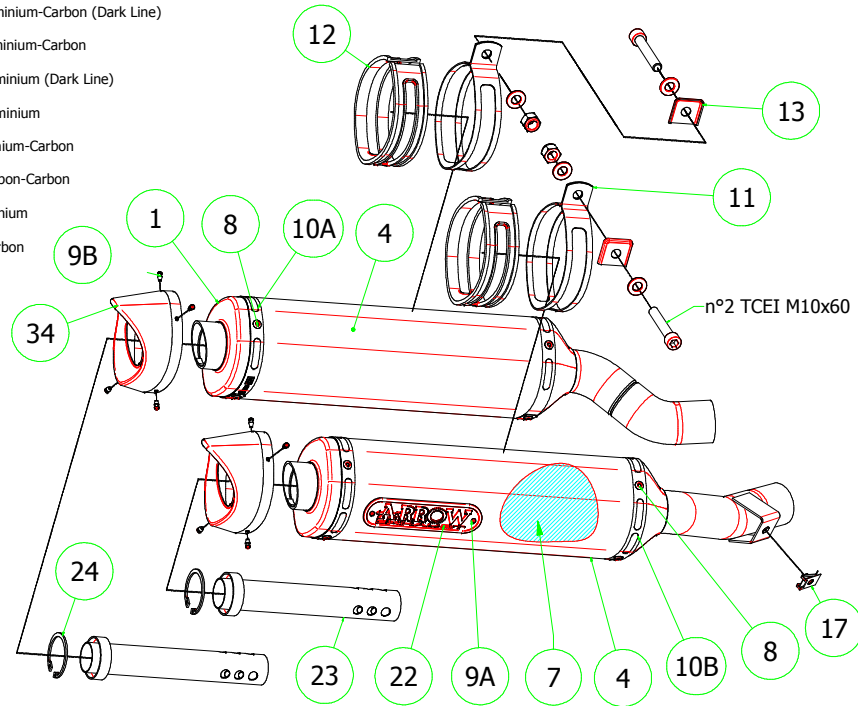

71609MI Collettori / Collectors

71755XKI Homologated X-Kone (Nichrom)

PARTI DI RICAMBIO / SPARE PARTS

ID	DESCRIZIONE / DESCRIPTION	71755AK cod	71755AKN cod	71755AO cod	71755AON cod	71755MK cod	71755MO cod	71755PK cod	71755PO cod	71755XKI cod	71609MI cod
1	Fondello Posteriore / End Cap	5009446	5009446	5009418	5009418	5009446	5009418	5009446	5009418	5009459	
2	Fondello Posteriore Dx - Lat. / Right-lateral end cap										
3	Fondello Posteriore Sx-Sup. / Left-upper end cap										
4	Corpo Marmitta / Silencer Sleeve	5257109	5257159	5257109	5257159	5270115	5270115	5260353	5260353		
5	Corpo Marmitta "dx" / Right Silencer Sleeve									5254266	
6	Corpo Marmitta "sx" / Left Silencer Sleeve									5254267	
7	Materiale fonoassorbente / Sound-absorbant material	5690056	5690056	5690056	5690056	5690056	5690056	5690056	5690056	5690083	
8	Rivetto inox mm 4.8 / Stainless Steel 4.8 mm Rivet	3608011	3608011	3608011	3608011	3608011	3608011	3608011	3608011	3608011	
9A	Rivetto allum.mm.3.0 / Aluminium 3.0 mm Rivet	3608016	3608016	3608010	3608016	3608016	3608016	3608010	3608010	3608010	
9B	Rivetto allum.mm.3.0 nero / Black Aluminium 3.0 mm Rivet	3608017	3608017			3608016		3608016		3608016	
10A	Fascetta di Serraggio (Posteriore) / Strap For Rivets (Rear)	5495263	5495263	5495064	5495064	5495130	5495099	5495120	5495060	5495313	
10B	Fascetta di serraggio (Anteriore) / Strap For Rivets (Front)	5495064	5495064	5495064	5495064	5495099	5495099	5495060	5495060	5495310	
11	Fascetta di Sostegno / Silencer Clamp	5480105	5480105	5480105	5480105	5480083	5480083	5490037	5490037		
12	Guarnizione x Fascetta / Clamp Gasket	5630003	5630003	5630003	5630003	5630003	5630003				
13	Copri Fascetta / Stainless Steel Clamp Protection	5480018	5480018	5480018	5480018	5480018	5480018				
14	Staffa di Sostegno / Bracket										
15	Staffa sostegno "Dx" / Right Bracket										
16	Staffa sostegno "Sx" / Left Bracket										
17	Inserto Rapid Nut / Rapid nut insert	3245005	3245005	3245005	3245005	3245005	3245005	3245005	3245005	3245005	
18	Molla lunga gancio tondo / Long Spring With Round Hook										
19	Molla lunga gancio ad "U" / Long Spring With "U" Hook										
20	Molla corta gancio tondo / Short spring with roud hook										
21	Molla corta gancio ad "U" / Short Spring With "U" Hook										5281003
22	Targhetta Arrow / Arrow Plate	5855109	5855109	5855031	5855109	5855109	5855109	5855031	5855031	5855031	
23	Silenziatore Interno / Db Killer	5930062	5930062	5930062	5930062	5930062	5930062	5930062	5930062	5930019	
24	Seeger / Retain Clip	3640052	3640052	3640052	3640052	3640052	3640052	3640052	3640052	3640053	
25	Fascetta Stringitubo / Pipe Clamp										3080002
26	Boccola / Bushing										5165215
27	Flangia / Flange										5525037
28	Protezione / Heat Shield										
29	Protezione Dx / Right heat shield										
30	Protezione Sx / Left heat shield										
31	Gommino Battuta Cavalletto / Rubber Kickstand Protection										
32	Guarnizione di tenuta / Gasket										
33	Tappo Sonda Lambda / Lambda Sensor Plug Bolt										5175001
34	Fondello carby / Carby cap	5704100	5704100			5704037		5704037		5704060	