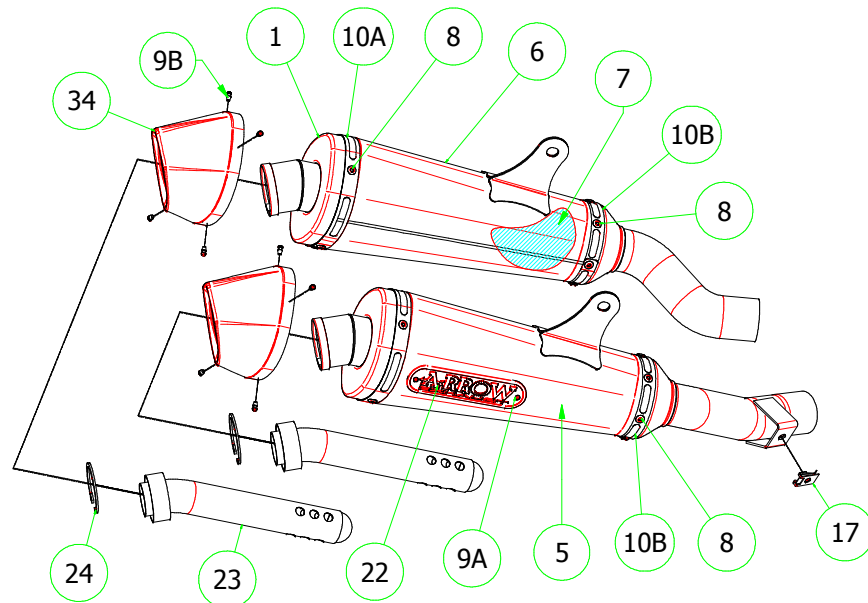

71609MI Collettori / Collectors

71755XKI Homologated X-Kone (Nichrom)

PARTI DI RICAMBIO / SPARE PARTS

ID	DESCRIZIONE / DESCRIPTION	71755AK cod	71755AKN cod	71755AO cod	71755AON cod	71755MK cod	71755MO cod	71755PK cod	71755PO cod	71755XKI cod	71609MI cod
1	Fondello Posteriore / End Cap	5009446	5009446	5009418	5009418	5009446	5009418	5009446	5009418	5009459	
2	Fondello Posteriore Dx - Lat. / Right-lateral end cap										
3	Fondello Posteriore Sx-Sup. / Left-upper end cap										
4	Corpo Marmitta / Silencer Sleeve	5257109	5257159	5257109	5257159	5270115	5270115	5260353	5260353		
5	Corpo Marmitta "dx" / Right Silencer Sleeve									5254266	
6	Corpo Marmitta "sx" / Left Silencer Sleeve									5254267	
7	Materiale fonoassorbente / Sound-absorbant material	5690056	5690056	5690056	5690056	5690056	5690056	5690056	5690056	5690083	
8	Rivetto inox mm 4.8 / Stainless Steel 4.8 mm Rivet	3608011	3608011	3608011	3608011	3608011	3608011	3608011	3608011	3608011	
9A	Rivetto allum.mm.3.0 / Aluminium 3.0 mm Rivet	3608016	3608016	3608010	3608016	3608016	3608016	3608010	3608010	3608010	
9B	Rivetto allum.mm.3.0 nero / Black Aluminium 3.0 mm Rivet	3608017	3608017			3608016		3608016		3608016	
10A	Fascetta di Serraggio (Posteriore) / Strap For Rivets (Rear)	5495263	5495263	5495064	5495064	5495130	5495099	5495120	5495060	5495313	
10B	Fascetta di serraggio (Anteriore) / Strap For Rivets (Front)	5495064	5495064	5495064	5495064	5495099	5495099	5495060	5495060	5495310	
11	Fascetta di Sostegno / Silencer Clamp	5480105	5480105	5480105	5480105	5480083	5480083	5490037	5490037		
12	Guarnizione x Fascetta / Clamp Gasket	5630003	5630003	5630003	5630003	5630003	5630003				
13	Copri Fascetta / Stainless Steel Clamp Protection	5480018	5480018	5480018	5480018	5480018	5480018				
14	Staffa di Sostegno / Bracket										
15	Staffa sostegno "Dx" / Right Bracket										
16	Staffa sostegno "Sx" / Left Bracket										
17	Inserto Rapid Nut / Rapid nut insert	3245005	3245005	3245005	3245005	3245005	3245005	3245005	3245005	3245005	
18	Molla lunga gancio tondo / Long Spring With Round Hook										
19	Molla lunga gancio ad "U" / Long Spring With "U" Hook										
20	Molla corta gancio tondo / Short spring with roud hook										
21	Molla corta gancio ad "U" / Short Spring With "U" Hook										5281003
22	Targhetta Arrow / Arrow Plate	5855109	5855109	5855031	5855109	5855109	5855109	5855031	5855031	5855031	
23	Silenziatore Interno / Db Killer	5930062	5930062	5930062	5930062	5930062	5930062	5930062	5930062	5930019	
24	Seeger / Retain Clip	3640052	3640052	3640052	3640052	3640052	3640052	3640052	3640052	3640053	
25	Fascetta Stringitubo / Pipe Clamp										3080002
26	Boccola / Bushing										5165215
27	Flangia / Flange										5525037
28	Protezione / Heat Shield										
29	Protezione Dx / Right heat shield										
30	Protezione Sx / Left heat shield										
31	Gommino Battuta Cavalletto / Rubber Kickstand Protection										
32	Guarnizione di tenuta / Gasket										
33	Tappo Sonda Lambda / Lambda Sensor Plug Bolt										5175001
34	Fondello carby / Carby cap	5704100	5704100			5704037		5704037		5704060	