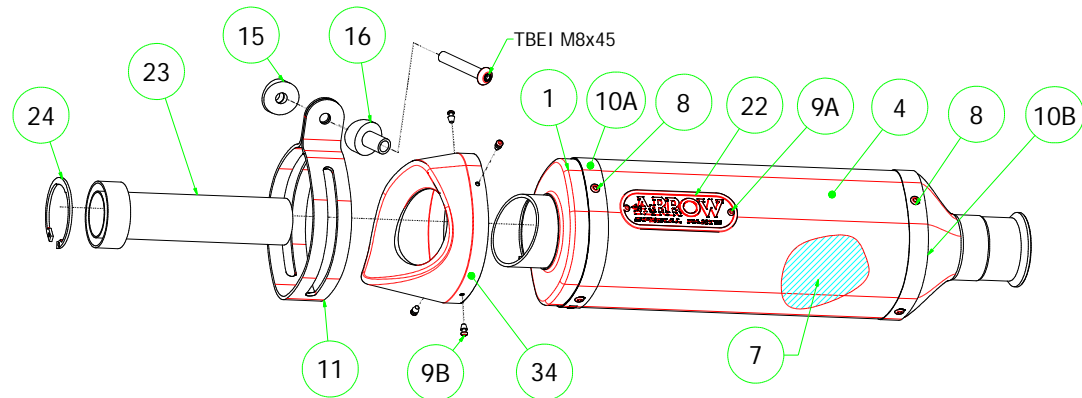

- 71628PR Homologated Titanium
- 71028PR Racing Titanium
- 71628PRI Homologated Nichrom
- 71028PRI Racing Nichrom

PARTI DI RICAMBIO / SPARE PARTS

ID	DESCRIZIONE / DESCRIPTION	71699PK cod	71699PO cod	71699AO cod	71699AON cod	71099PK cod	71099PO cod	71099AO cod	71628PR cod	71628PRI cod	71028PR cod	71028PRI cod
1	Fondello Posteriore / End Cap	5009450	5009344	5009344	5009344	5009451	5009345	5009345	5009334	5009334	5009335	5009335
2	Fondello Posteriore Dx - Lat. / Right-lateral end cap											
3	Fondello Posteriore Sx-Sup. / Left-upper end cap											
4	Corpo Marmitta / Silencer Sleeve	5260332	5260332	5257082	5257163	5260332	5260332	5257082				
5	Corpo Marmitta "dx" / Right Silencer Sleeve											
6	Corpo Marmitta "sx" / Left Silencer Sleeve											
7	Materiale fonoassorbente / Sound-absorbant material	19003UN	19003UN	19003UN	19003UN	19003UN	19003UN	19003UN	19007UN	19007UN	19007UN	19007UN
8	Rivetto inox mm 4.8 / Stainless Steel 4.8 mm Rivet	3608011	3608011	3608011	3608011	3608011	3608011	3608011	3608011	3608011	3608011	3608011
9A	Rivetto allum.mm.3.0 / Aluminium 3.0 mm Rivet	3608010	3608010	3608010	3608010	3608010	3608010	3608010	3608010	3608010	3608010	3608010
9B	Rivetto allum.mm.3.0 nero / Black Aluminium 3.0 mm Rivet	3608016				3608016						
10A	Fascetta di Serraggio (Posteriore) / Strap For Rivets (Rear)	5495118	5495060	5495064	5495064	5495083	5495083	5495062	5495065	5495065	5495029	5495029
10B	Fascetta di serraggio (Anteriore) / Strap For Rivets (Front)	5495060	5495060	5495064	5495064	5495083	5495083	5495062				
11	Fascetta di Sostegno / Silencer Clamp	5490022	5490022	5480093	5480093	5490022	5490022	5480093				
12	Guarnizione x Fascetta / Clamp Gasket			5630003	5630003			5630003				
13	Copri Fascetta / Stainless Steel Clamp Protection											
14	Staffa di Sostegno / Bracket											
15	Bussolotto filettato / Turned spacer	5165300	5165300			5165300	5165300					
16	Bussolotto non filettato / Spacer	5165299	5165299			5165299	5165299					
17	Insero Rapid Nut / Rapid nut insert											
18	Molla lunga gancio tondo / Long Spring With Round Hook											
19	Molla lunga gancio ad "U" / Long Spring With "U" Hook											
20	Molla corta gancio tondo / Short spring with roud hook											
21	Molla corta gancio ad "U" / Short Spring With "U" Hook											
22	Targhetta Arrow / Arrow Plate	5855104	5855104	5855104	5855110	5855104	5855104	5855104	5855104	5855104	5855104	5855104
23	Silenziatore Interno / Db Killer	5930054	5930054	5930054	5930054				5930052	5930052		
24	Seeger / Retain Clip	3640022	3640022	3640022	3640022				3640022	3640022		
25	Fascetta Stringitubo / Pipe Clamp											
26	Boccola / Bushing											
27	Flangia / Flange											
28	Protezione / Heat Shield											
29	Protezione Dx / Right heat shield											
30	Protezione Sx / Left heat shield											
31	Gommino Battuta Cavalletto / Rubber Kickstand Protection											
32	Guarnizione di tenuta / Gasket											
33	Tappo Sonda Lambda / Lambda Sensor Plug Bolt											
34	Fondello carby / Carby cap	5704038				5704038						