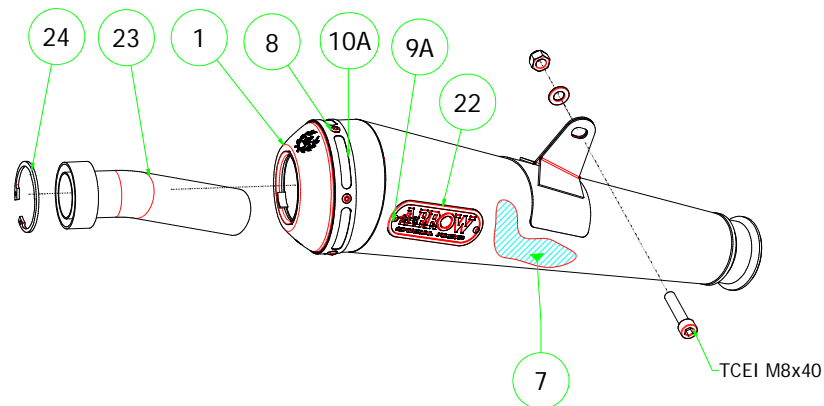

- 71628PR Homologated Titanium
- 71028PR Racing Titanium
- 71628PRI Homologated Nichrom
- 71028PRI Racing Nichrom

PARTI DI RICAMBIO / SPARE PARTS

ID	DESCRIZIONE / DESCRIPTION	71699PK cod	71699PO cod	71699AO cod	71699AON cod	71099PK cod	71099PO cod	71099AO cod	71628PR cod	71628PRI cod	71028PR cod	71028PRI cod
1	Fondello Posteriore / End Cap	5009450	5009344	5009344	5009344	5009451	5009345	5009345	5009334	5009334	5009335	5009335
2	Fondello Posteriore Dx - Lat. / Right-lateral end cap											
3	Fondello Posteriore Sx-Sup. / Left-upper end cap											
4	Corpo Marmitta / Silencer Sleeve	5260332	5260332	5257082	5257163	5260332	5260332	5257082				
5	Corpo Marmitta "dx" / Right Silencer Sleeve											
6	Corpo Marmitta "sx" / Left Silencer Sleeve											
7	Materiale fonoassorbente / Sound-absorbant material	19003UN	19003UN	19003UN	19003UN	19003UN	19003UN	19003UN	19007UN	19007UN	19007UN	19007UN
8	Rivetto inox mm 4.8 / Stainless Steel 4.8 mm Rivet	3608011	3608011	3608011	3608011	3608011	3608011	3608011	3608011	3608011	3608011	3608011
9A	Rivetto allum.mm.3.0 / Aluminium 3.0 mm Rivet	3608010	3608010	3608010	3608010	3608010	3608010	3608010	3608010	3608010	3608010	3608010
9B	Rivetto allum.mm.3.0 nero / Black Aluminium 3.0 mm Rivet	3608016				3608016						
10A	Fascetta di Serraggio (Posteriore) / Strap For Rivets (Rear)	5495118	5495060	5495064	5495064	5495083	5495083	5495062	5495065	5495065	5495029	5495029
10B	Fascetta di serraggio (Anteriore) / Strap For Rivets (Front)	5495060	5495060	5495064	5495064	5495083	5495083	5495062				
11	Fascetta di Sostegno / Silencer Clamp	5490022	5490022	5480093	5480093	5490022	5490022	5480093				
12	Guarnizione x Fascetta / Clamp Gasket			5630003	5630003			5630003				
13	Copri Fascetta / Stainless Steel Clamp Protection											
14	Staffa di Sostegno / Bracket											
15	Bussolotto filettato / Turned spacer	5165300	5165300			5165300	5165300					
16	Bussolotto non filettato / Spacer	5165299	5165299			5165299	5165299					
17	Insero Rapid Nut / Rapid nut insert											
18	Molla lunga gancio tondo / Long Spring With Round Hook											
19	Molla lunga gancio ad "U" / Long Spring With "U" Hook											
20	Molla corta gancio tondo / Short spring with roud hook											
21	Molla corta gancio ad "U" / Short Spring With "U" Hook											
22	Targhetta Arrow / Arrow Plate	5855104	5855104	5855104	5855110	5855104	5855104	5855104	5855104	5855104	5855104	5855104
23	Silenziatore Interno / Db Killer	5930054	5930054	5930054	5930054				5930052	5930052		
24	Seeger / Retain Clip	3640022	3640022	3640022	3640022				3640022	3640022		
25	Fascetta Stringitubo / Pipe Clamp											
26	Boccola / Bushing											
27	Flangia / Flange											
28	Protezione / Heat Shield											
29	Protezione Dx / Right heat shield											
30	Protezione Sx / Left heat shield											
31	Gommino Battuta Cavalletto / Rubber Kickstand Protection											
32	Guarnizione di tenuta / Gasket											
33	Tappo Sonda Lambda / Lambda Sensor Plug Bolt											
34	Fondello carby / Carby cap	5704038				5704038						