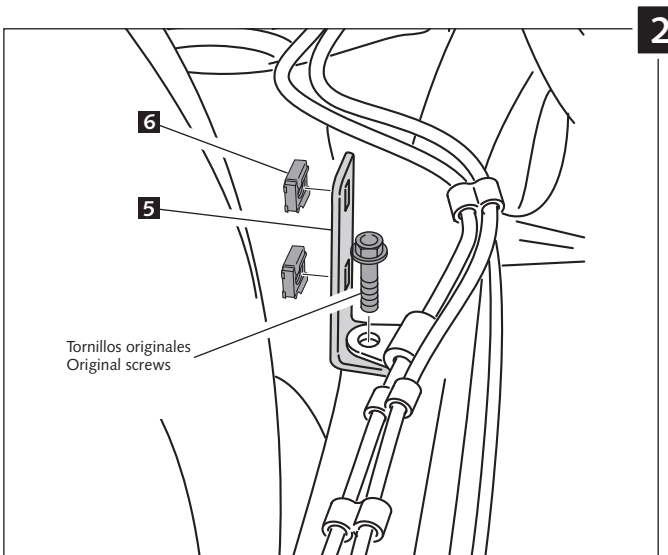

## INSTRUCCIONES DE MONTAJE – MOUNTING INSTRUCTIONS – MONTAGEANLEITUNG

GUARDABARROS TRASERO ADAPTABLE A - REAR MUDGUARD ADAPTABLE TO - HINTERRADABDECKUNG FÜR

### TIGER 800 11'-13'/800XC 11'-13'

Ref.: 6040 N  
(color negro/black colour)

Ref.: 6040 C  
(color carbono/carbon look)

ID.	DESCRIPCIÓN	DESCRIPTION	QTY.
1	Guardabarros	Mudguard	1
2	Silenblocks	Wellnuts	4
3	Casquillo metálico	Metal arrowhead	4
4	Tornillo M6x15 DIN1001 c/negro	Black M6x15 screw DIN1001	4
5	Herraje	Iron fittings	1
6	Tuercas enjauladas M6	M6 nut	2