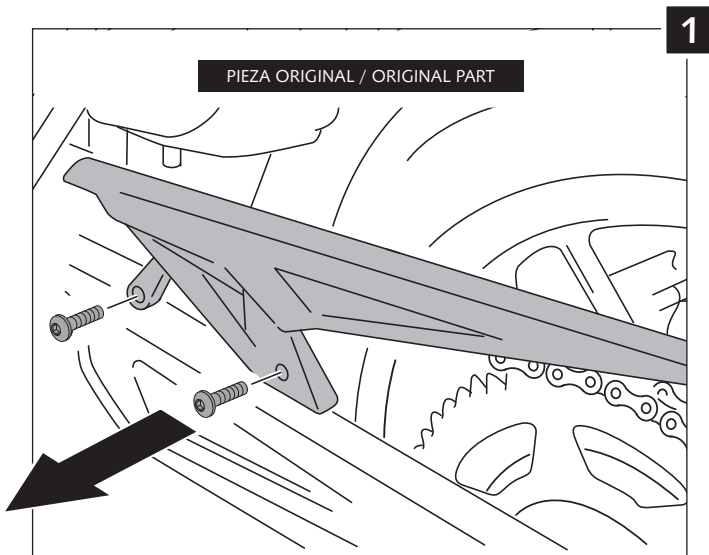

## INSTRUCCIONES DE MONTAJE – MOUNTING INSTRUCTIONS – MONTAGEANLEITUNG

GUARDABARROS TRASERO ADAPTABLE A - REAR MUDGUARD ADAPTABLE TO - HINTERRADABDECKUNG FÜR

### TIGER 800 11'-13'/800XC 11'-13'

Ref.: 6040 N  
(color negro/black colour)

Ref.: 6040 C  
(color carbono/carbon look)

ID.	DESCRIPCIÓN	DESCRIPTION	QTY.
1	Guardabarros	Mudguard	1
2	Silenblocks	Wellnuts	4
3	Casquillo metálico	Metal arrowhead	4
4	Tornillo M6x15 DIN1001 c/negro	Black M6x15 screw DIN1001	4
5	Herraje	Iron fittings	1
6	Tuercas enjauladas M6	M6 nut	2