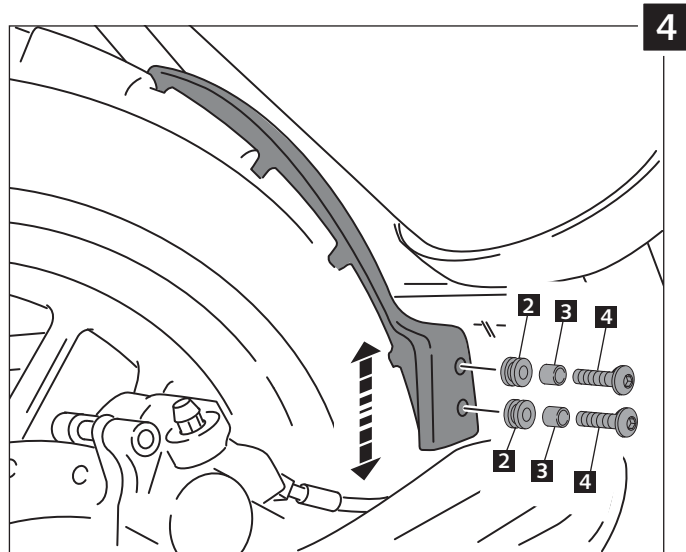

## INSTRUCCIONES DE MONTAJE – MOUNTING INSTRUCTIONS – MONTAGEANLEITUNG

GUARDABARROS TRASERO ADAPTABLE A - REAR MUDGUARD ADAPTABLE TO - HINTERRADABDECKUNG FÜR

### TIGER 800 11'-13'/800XC 11'-13'

Ref.: 6040 N  
(color negro/black colour)

Ref.: 6040 C  
(color carbono/carbon look)

ID.	DESCRIPCIÓN	DESCRIPTION	QTY.
1	Guardabarros	Mudguard	1
2	Silenblocks	Wellnuts	4
3	Casquillo metálico	Metal arrowhead	4
4	Tornillo M6x15 DIN1001 c/negro	Black M6x15 screw DIN1001	4
5	Herraje	Iron fittings	1
6	Tuercas enjauladas M6	M6 nut	2