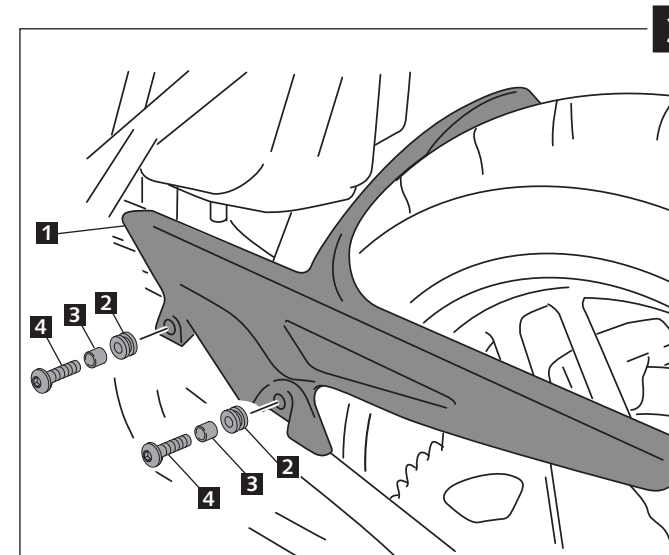

## INSTRUCCIONES DE MONTAJE – MOUNTING INSTRUCTIONS – MONTAGEANLEITUNG

GUARDABARROS TRASERO ADAPTABLE A - REAR MUDGUARD ADAPTABLE TO - HINTERRADABDECKUNG FÜR

### TIGER 800 11'-13'/800XC 11'-13'

Ref.: 6040 N  
(color negro/black colour)

Ref.: 6040 C  
(color carbono/carbon look)

ID.	DESCRIPCIÓN	DESCRIPTION	QTY.
1	Guardabarros	Mudguard	1
2	Silenblocks	Wellnuts	4
3	Casquillo metálico	Metal arrowhead	4
4	Tornillo M6x15 DIN1001 c/negro	Black M6x15 screw DIN1001	4
5	Herraje	Iron fittings	1
6	Tuercas enjauladas M6	M6 nut	2