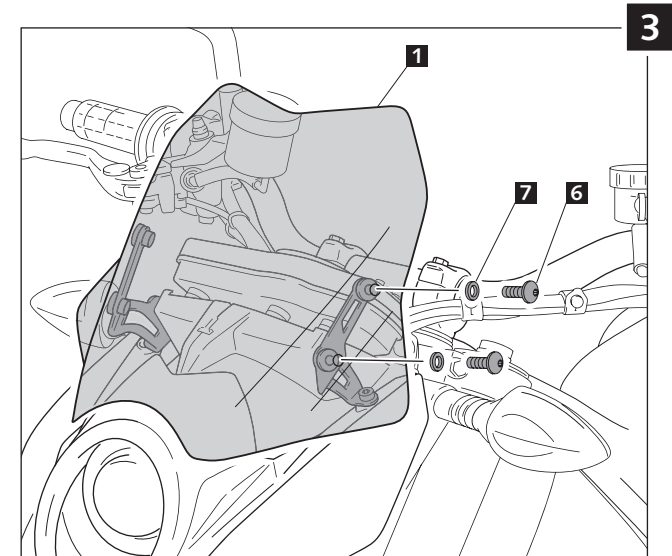

MOTOPLASTIC, S.A.

Molí de la sal, 1 - 08403 Granollers (Barcelona) SPAIN

Tel. 34 93 849 06 33 - Fax 34 93 849 09 88

info@puig.tv

www.puig.tv

INSTRUCCIONES DE MONTAJE - MOUNTING INSTRUCTIONS

CARENABRÍS ADAPTABLE A - WINDSHIELD ADAPTABLE TO KTM 690 DUKE '09 - '11

Ref.: 4941

ID.	DESCRIPCIÓN	DESCRIPTION	QTY.
1	 Pantalla	Screen	1
2	 Soporte metálico derecho	Right metal support	1
3	 Soporte metálico izquierdo	Left metal support	1
4	 Tornillo allen M6x20 ISO 7380	M6x20 ISO 7380 allen screw	2
5	 Tuerca M5 silemblock	M5 nut well nut	4
6	 Tornillo allen M5x16 ISO 7380	M5x16 ISO 7380 allen screw	4
7	 Arandela nylon Ø5XØ11x1	Ø5XØ11x1 nylon washer	4