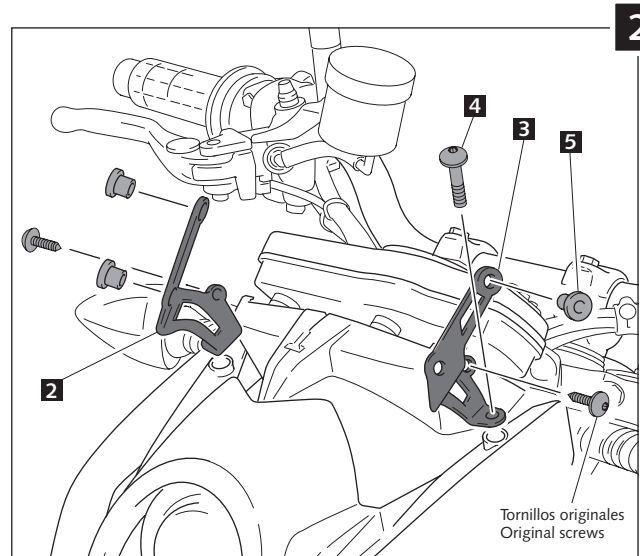

MOTOPLASTIC, S.A.

Molí de la sal, 1 - 08403 Granollers (Barcelona) SPAIN

Tel. 34 93 849 06 33 - Fax 34 93 849 09 88

info@puig.tv

www.puig.tv

INSTRUCCIONES DE MONTAJE - MOUNTING INSTRUCTIONS

CARENABRÍS ADAPTABLE A - WINDSHIELD ADAPTABLE TO KTM 690 DUKE '09 - '11

Ref.: 4941

ID.	DESCRIPCIÓN	DESCRIPTION	QTY.
1	 Pantalla	Screen	1
2	 Soporte metálico derecho	Right metal support	1
3	 Soporte metálico izquierdo	Left metal support	1
4	 Tornillo allen M6x20 ISO 7380	M6x20 ISO 7380 allen screw	2
5	 Tuerca M5 silemblock	M5 nut well nut	4
6	 Tornillo allen M5x16 ISO 7380	M5x16 ISO 7380 allen screw	4
7	 Arandela nylon Ø5XØ11x1	Ø5XØ11x1 nylon washer	4