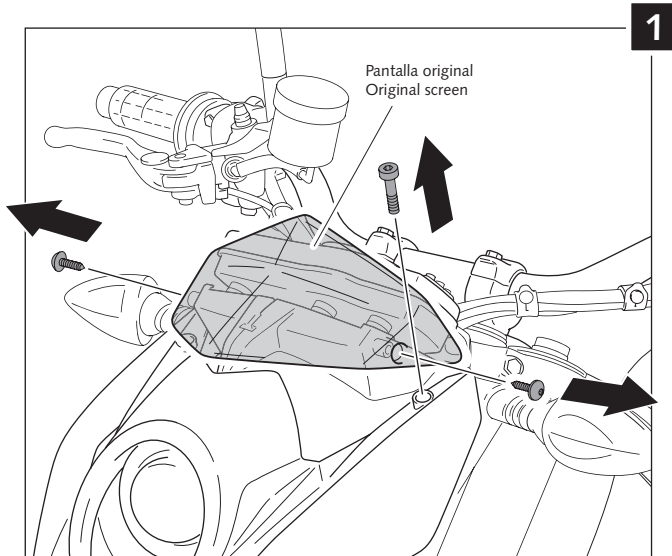

MOTOPLASTIC, S.A.

Molí de la sal, 1 - 08403 Granollers (Barcelona) SPAIN

Tel. 34 93 849 06 33 - Fax 34 93 849 09 88

info@puig.tv

www.puig.tv

INSTRUCCIONES DE MONTAJE - MOUNTING INSTRUCTIONS

CARENABRÍS ADAPTABLE A - WINDSHIELD ADAPTABLE TO KTM 690 DUKE '09 - '11

Ref.: 4941

ID.	DESCRIPCIÓN	DESCRIPTION	QTY.
1	 Pantalla	Screen	1
2	 Soporte metálico derecho	Right metal support	1
3	 Soporte metálico izquierdo	Left metal support	1
4	 Tornillo allen M6x20 ISO 7380	M6x20 ISO 7380 allen screw	2
5	 Tuerca M5 silemblock	M5 nut well nut	4
6	 Tornillo allen M5x16 ISO 7380	M5x16 ISO 7380 allen screw	4
7	 Arandela nylon Ø5XØ11x1	Ø5XØ11x1 nylon washer	4