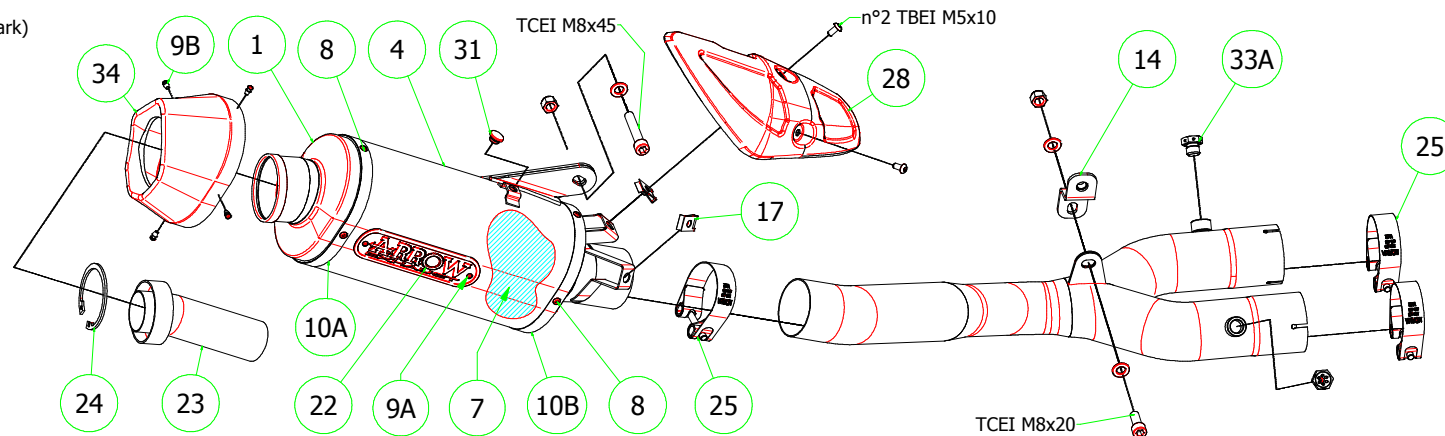

PARTI DI RICAMBIO / SPARE PARTS

ID	DESCRIZIONE / DESCRIPTION	71829AK cod	71829AKN cod	71829PK cod	71830AK cod	71830AKN cod	71830PK cod	71630MI cod	71021GP cod	71021GPI cod
1	Fondello Posteriore / End Cap	5009972	5009972	5009972	5009972	5009972	5009972		5009701	5009948
2	Fondello Posteriore Dx - Lat. / Right-lateral end cap									
3	Fondello Posteriore Sx-Sup. / Left-upper end cap									
4	Corpo Marmitta / Silencer Sleeve	5257393	5257394	5260864	5257393	5257394	5260864		5260552	5265001
5	Corpo Marmitta "dx" / Right Silencer Sleeve									
6	Corpo Marmitta "sx" / Left Silencer Sleeve									
7	Materiale fonoassorbente / Sound-absorbant material	5690148	5690148	5690148	5690148	5690148	5690148		5690106	5690106
8	Rivetto inox mm 4.8 / Stainless Steel 4.8 mm Rivet	3608011	3608011	3608011	3608011	3608011	3608011		3608011	3608011
9A	Rivetto allum.mm.3.0 / Aluminium 3.0 mm Rivet	3608016	3608016	3608010	3608016	3608016	3608010			
9B	Rivetto allum.mm.3.0 nero / Black Aluminium 3.0 mm Rivet	3608017	3608017	3608016	3608017	3608017	3608016			
10A	Fascetta di Serraggio (Posteriore) / Strap For Rivets (Rear)	5495374	5495374	5495373	5495374	5495374	5495373			
10B	Fascetta di serraggio (Anteriore) / Strap For Rivets (Front)	5495110	5495110	5495084	5495110	5495110	5495084			
11	Fascetta di Sostegno / Silencer Clamp								5480120	5480151
12	Guarnizione x Fascetta / Clamp Gasket									
13	Copri Fascetta / Stainless Steel Clamp Protection									
14	Staffa di Sostegno / Bracket				5833095	5833095	5833095	5833095	5843310	5843310
15	Staffa sostegno "Dx" / Right Bracket									
16	Staffa sostegno "Sx" / Left Bracket									
17	Inserto Rapid Nut / Rapid nut insert	3245012	3245012	3245012	3245012	3245012	3245012			
18	Molla lunga gangio tondo / Long Spring With Round Hook									
19	Molla lunga gancio ad "U" / Long Spring With "U" Hook									
20	Molla corta gancio tondo / Short spring with roud hook									
21	Molla corta gancio ad "U" / Short Spring With "U" Hook									
22	Targhetta Arrow / Arrow Plate	5855109	5855109	5855031	5855109	5855109	5855031		3882856	
23	Silenziatore Interno / Db Killer				5930242	5930242	5930242	5930242		
24	Seeger / Retain Clip				3640048	3640048	3640048	3640048		
25	Fascetta Stringitubo / Pipe Clamp	3080017	3080017	3080017	3080017	3080017	3080017	3080017	3080017	3080017
26	Boccola / Bushing									
27	Flangia / Flange									
28	Protezione / Heat Shield	5704140	5704140	5704140	5704141	5704141	5704141	5704141		
29	Protezione Dx / Right heat shield									
30	Protezione Sx / Left heat shield									
31	Gommino Battuta Cavalletto / Rubber Kickstand Protection	3240057	3240057	3240057	3240057	3240057	3240057			
32	Guarnizione di tenuta / Gasket									
33A	Tappo Sonda Lambda / Lambda Sensor Plug Bolt				5175005	5175005	5175005	5175005		
33B	Riduzione sonda lambda / Lambda Sensor Boss									
34	Fondello carby / Carby cap	5704134	5704134	5704139	5704134	5704134	5704139			