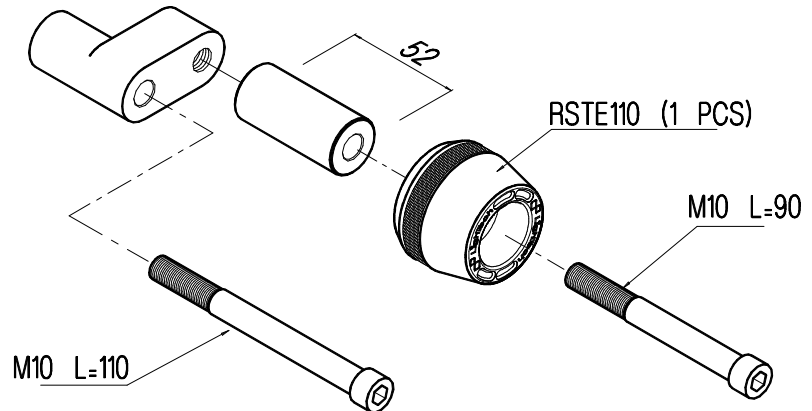

STEKA111 - KAWASAKI ER6N 12-14

PROTEZIONI TELAIO/ FRAME PROTECTION

LightTech
Lighttech s.r.l.
31025-Santa Lucia di Piave (TV)-IT
Tel 0438/453010 - Fax 0438/655919
E-Mail info@lighttech.it

 IT) E' necessario l'intervento di personale professionale per tutti i prodotti che necessitano di installazione.
EN) The assistance of professional staff is necessary for all parts which require installation.
ES) Se necesita que sea montado por profesionales para todos los productos que necesitan instalación.
FR) L'assistance d'un professionnel est nécessaire pour toutes les pièces qui nécessitent une installation.
DEU) Der Eingriff von Fachpersonal ist notwendig für alle Artikel die installiert/montiert werden müssen.

COPPIA DI CHIUSURA 30Nm
TIGHTENING TORQUE 30Nm

FRONTE MARCIA

- VERIFICARE SERRAGGIO VITI PRIMA DELL'UTILIZZO / CONTROL THE THIGHTTENING'S SCREW BEFORE USING