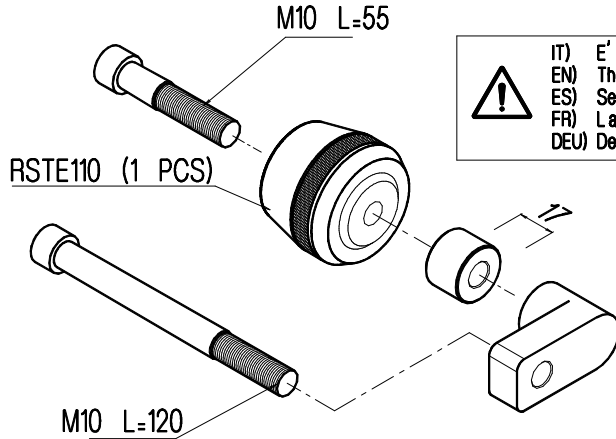

STEKA111 - KAWASAKI ER6N 12-14

PROTEZIONI TELAIO/ FRAME PROTECTION

LightTech
Lighttech s.r.l.
31025-Santa Lucia di Piave (TV)-IT
Tel 0438/453010 - Fax 0438/655919
E-Mail info@lighttech.it

 IT) E' necessario l'intervento di personale professionale per tutti i prodotti che necessitano di installazione.
EN) The assistance of professional staff is necessary for all parts which require installation.
ES) Se necesita que sea montado por profesionales para todos los productos que necesitan instalación.
FR) L'assistance d'un professionnel est nécessaire pour toutes les pièces qui nécessitent une installation.
DEU) Der Eingriff von Fachpersonal ist notwendig für alle Artikel die installiert/montiert werden müssen.

COPPIA DI CHIUSURA 30Nm
TIGHTENING TORQUE 30Nm

FRONTE MARCIA

- VERIFICARE SERRAGGIO VITI PRIMA DELL'UTILIZZO / CONTROL THE THIGHTTENING'S SCREW BEFORE USING